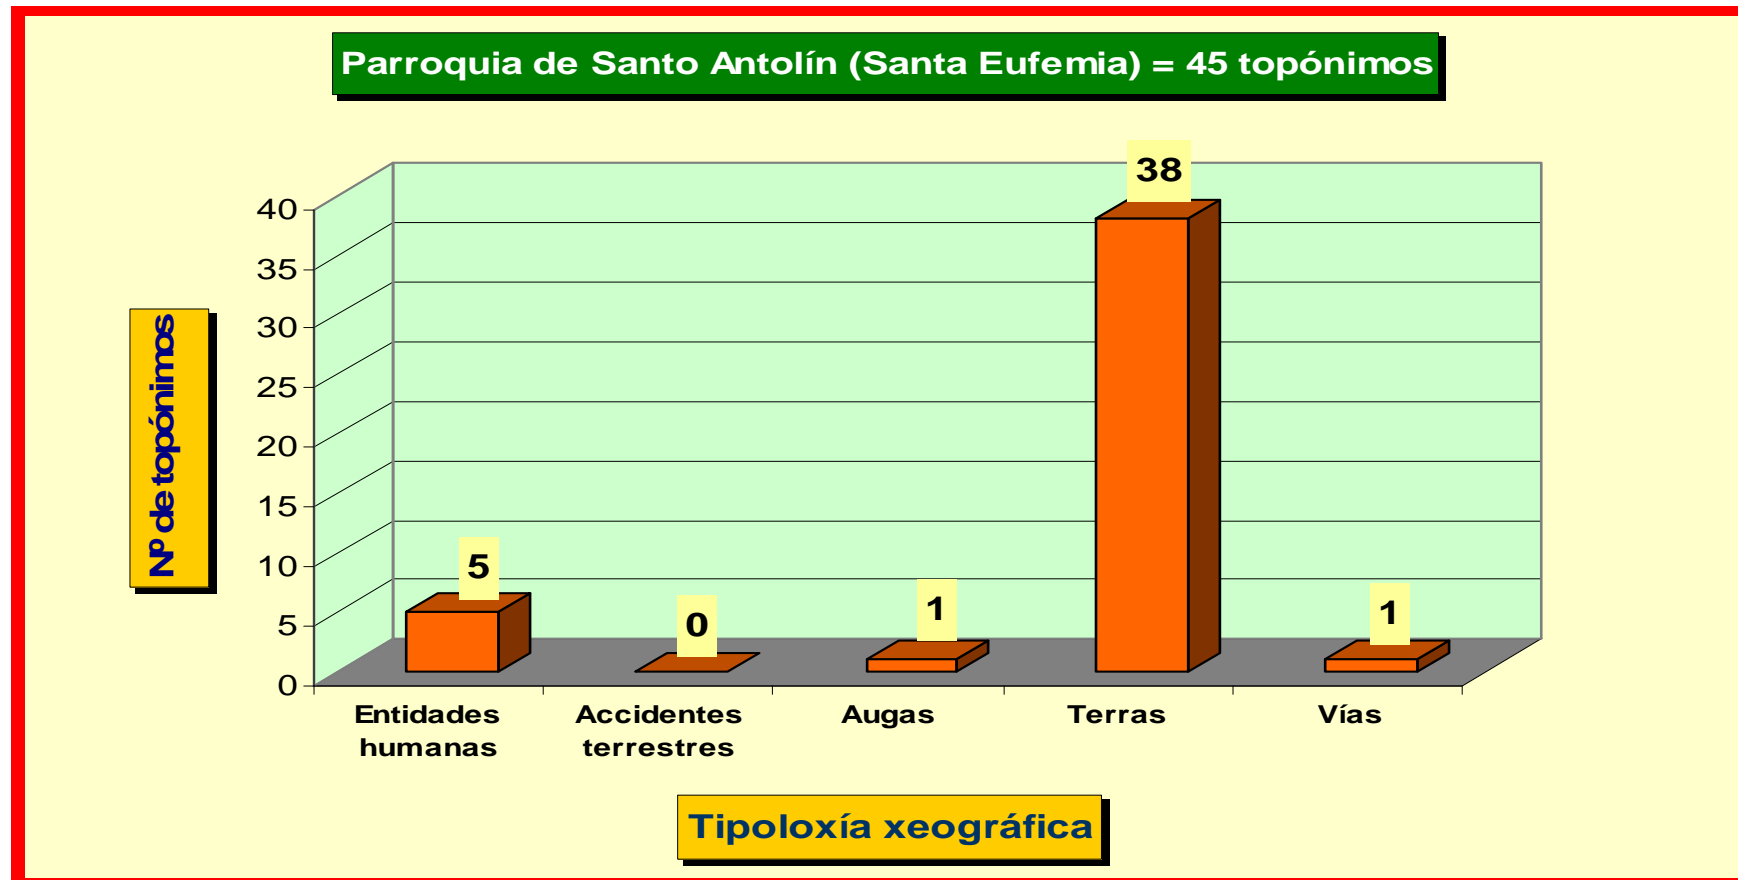

2.43. Parroquia de Santo Antolín (Santa Eufemia)