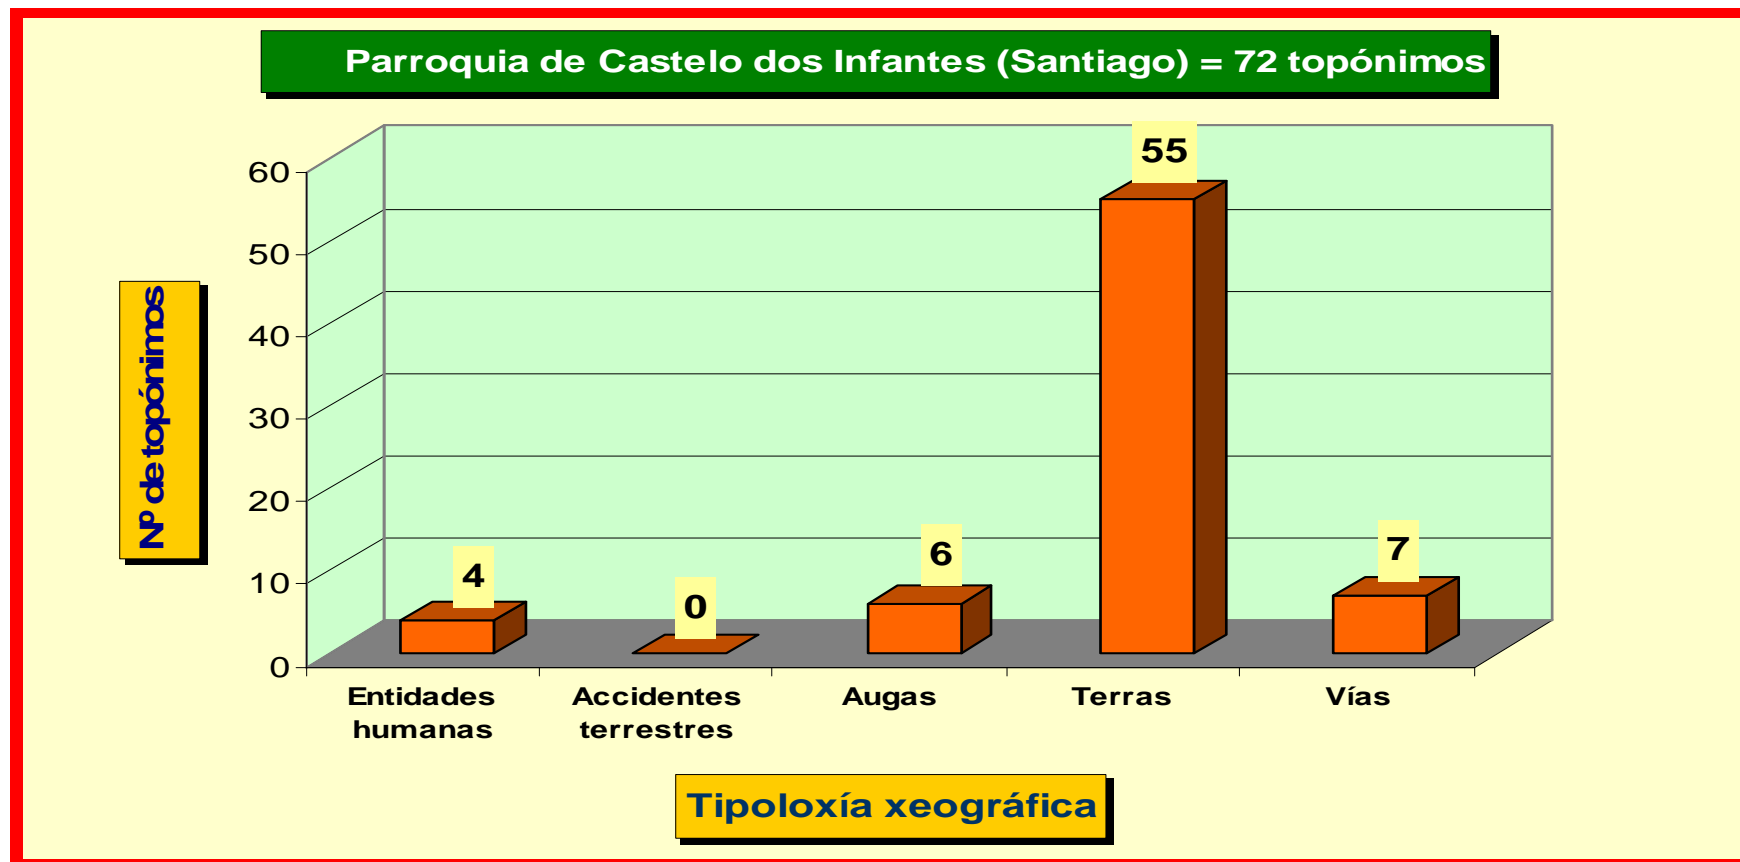

2.8. Parroquia de Castelo dos Infantes (Santiago)