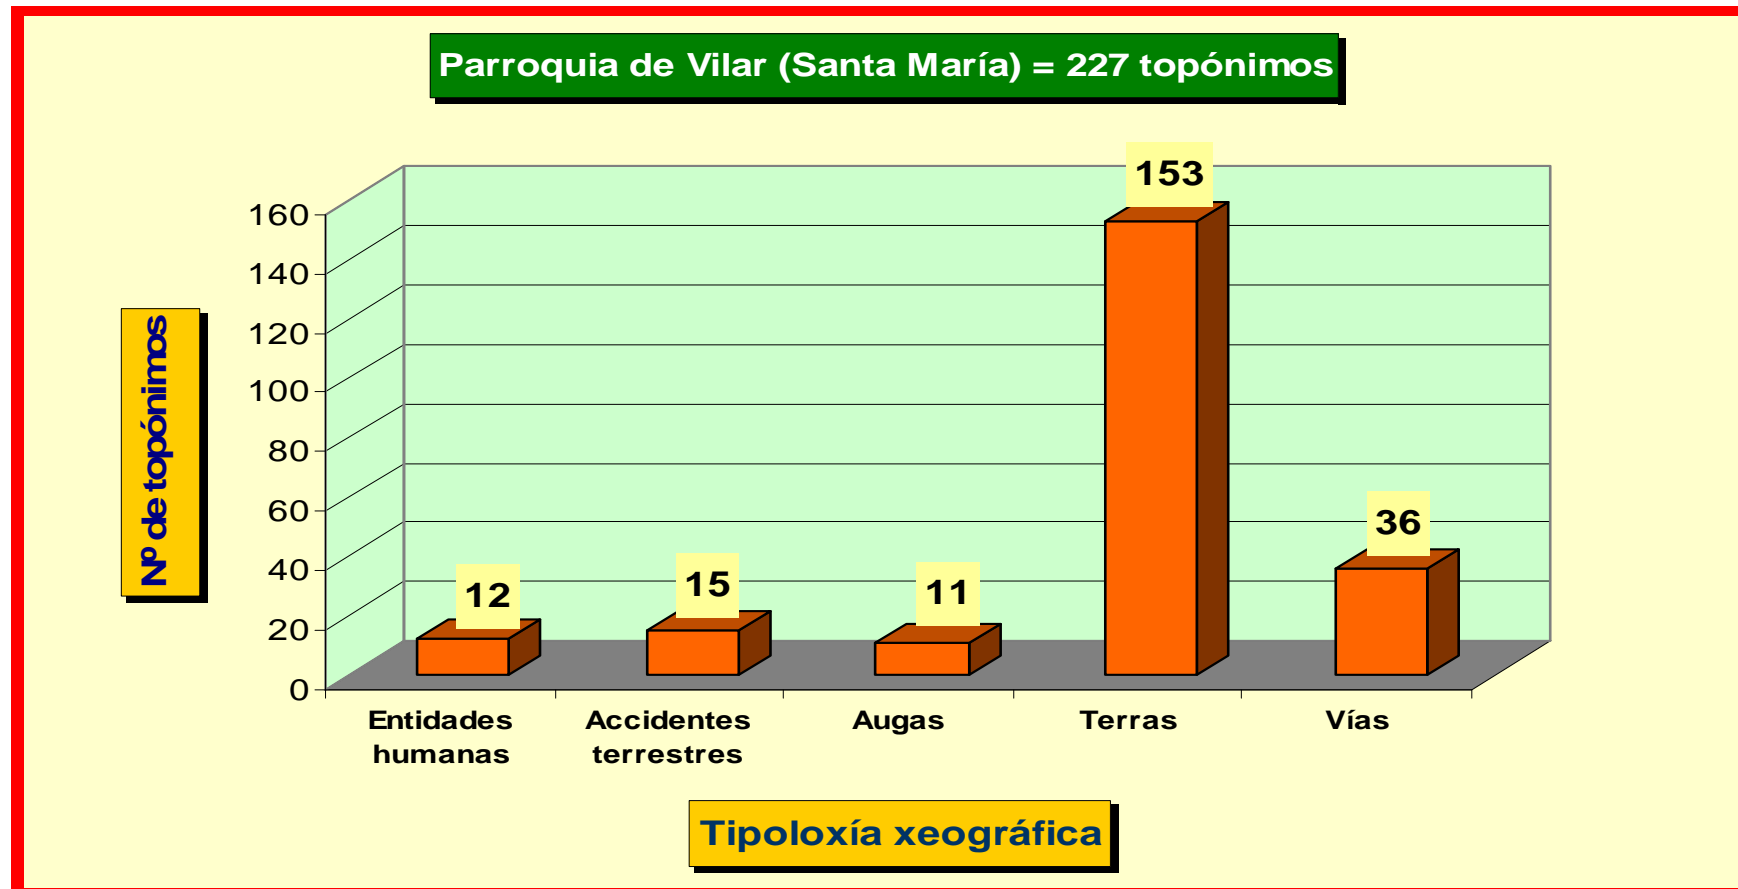

2.45. Parroquia de Sarria (San Salvador, Santa Mariña, Nosa Señora do Rosario)

2.46. Parroquia de Seteventos (San Pedro)

2.47. Parroquia da Veiga (Santiago)

2.48. Parroquia de Vilamaior (Santa María)

2.49. Parroquia de Vilar (Santa María)