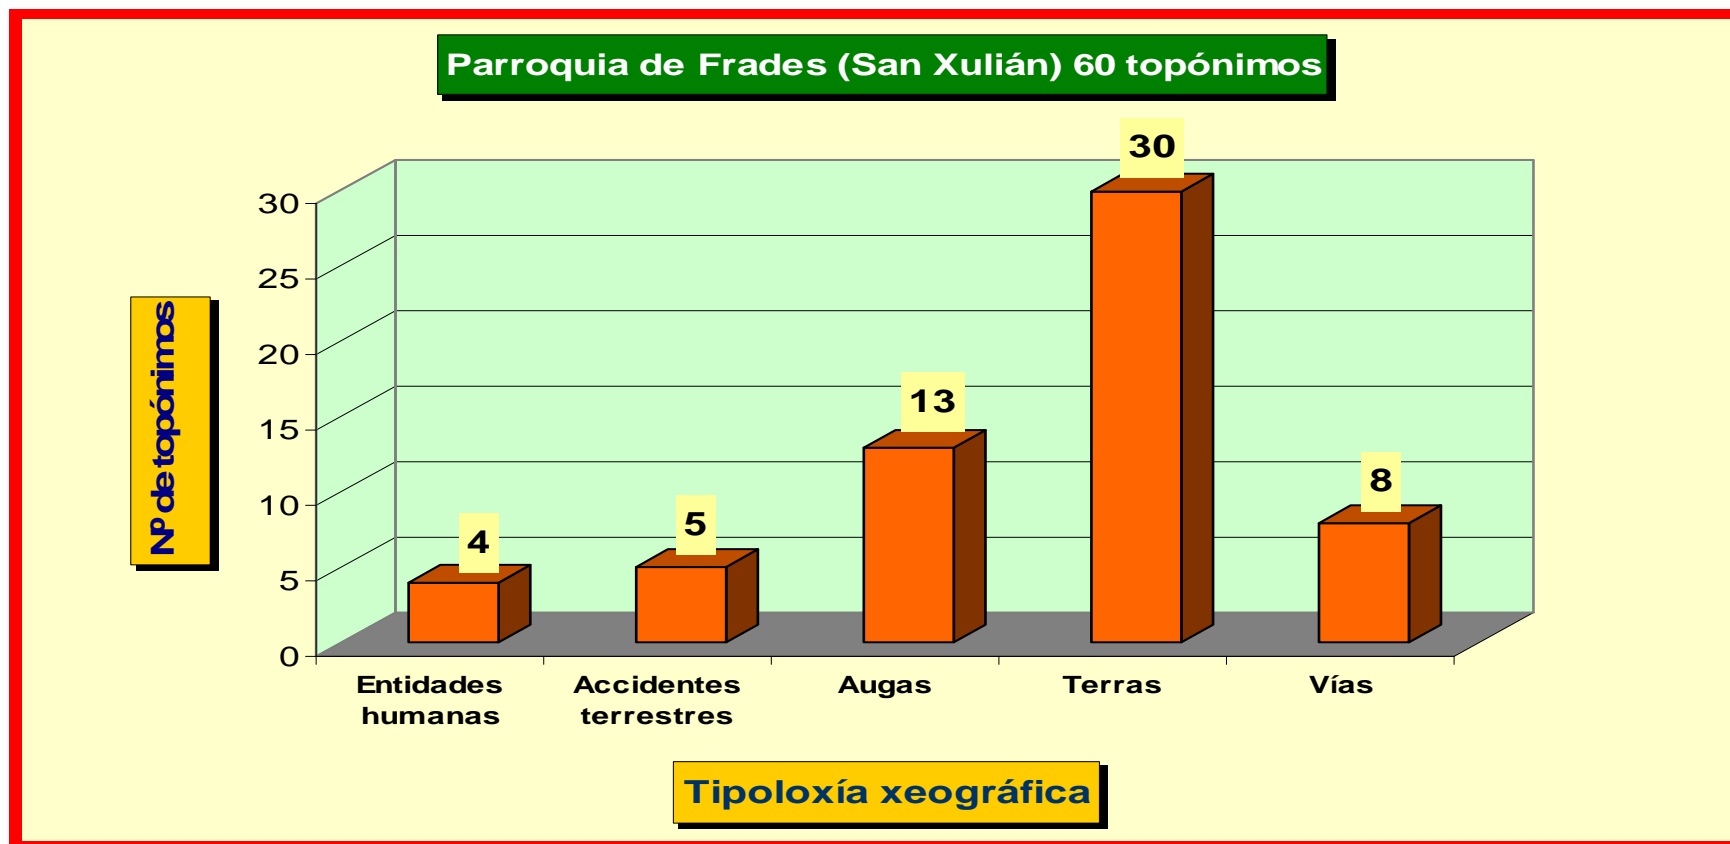

2.17. Parroquia de Frades (San Xulián)