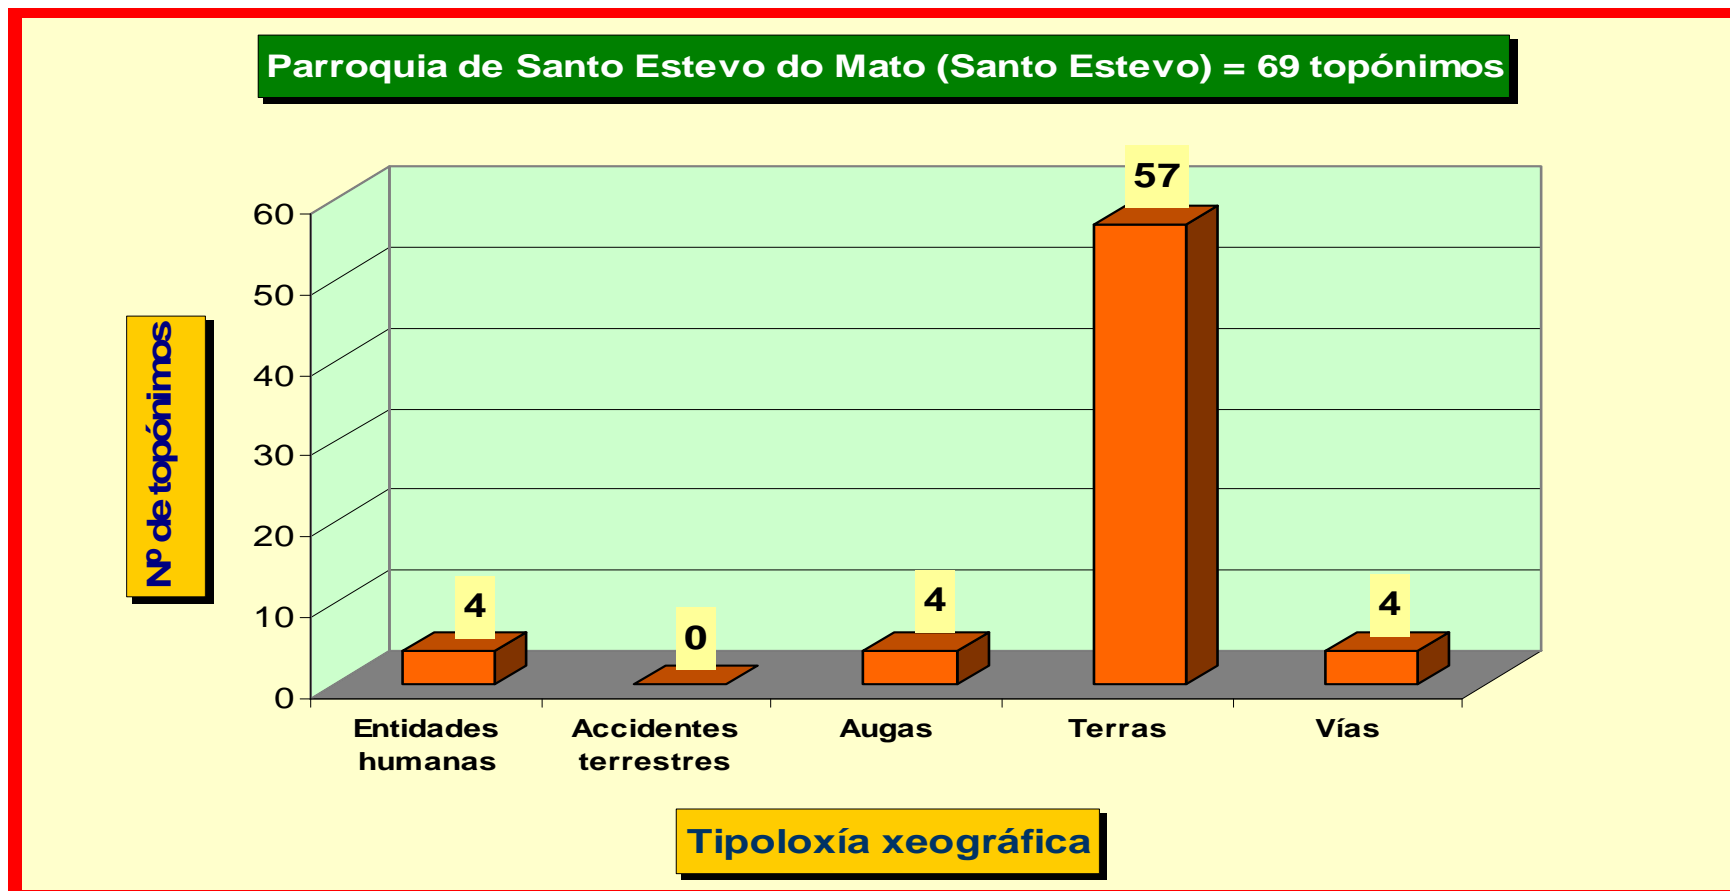

2.41. Parroquia de Santalla de Arxemil (Santalla)

2.42. Parroquia de Santo André de Paradela (Santo André)

2.43. Parroquia de Santo Antolín (Santa Eufemia)

2.44. Parroquia de Santo Estevo do Mato (Santo Estevo)