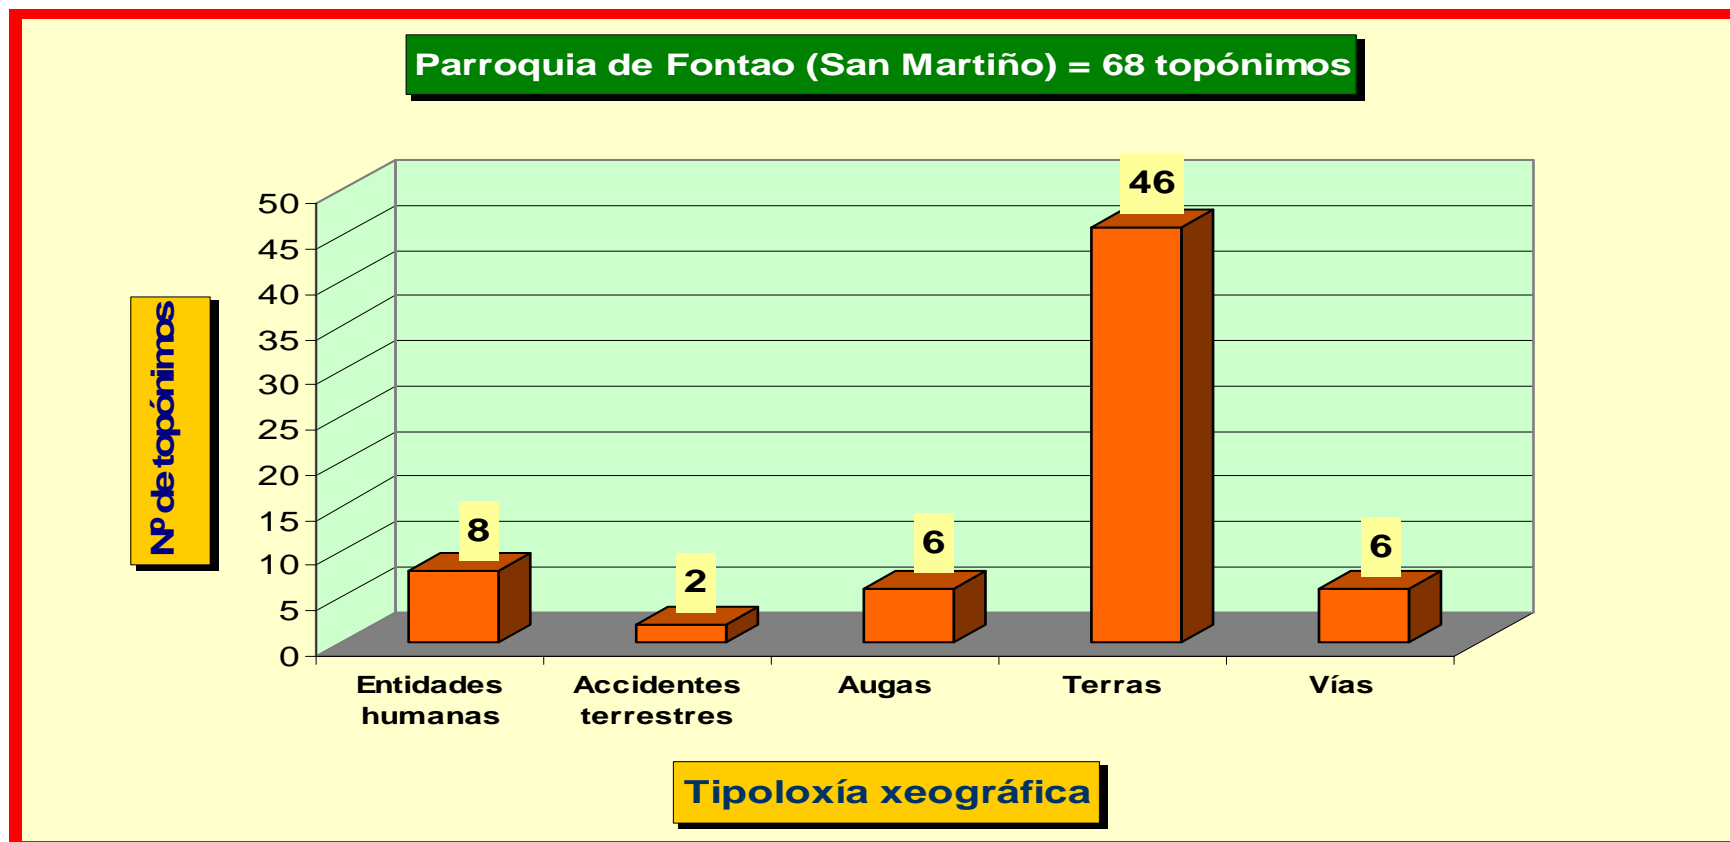

2.16. Parroquia de Fontao (San Martiño)