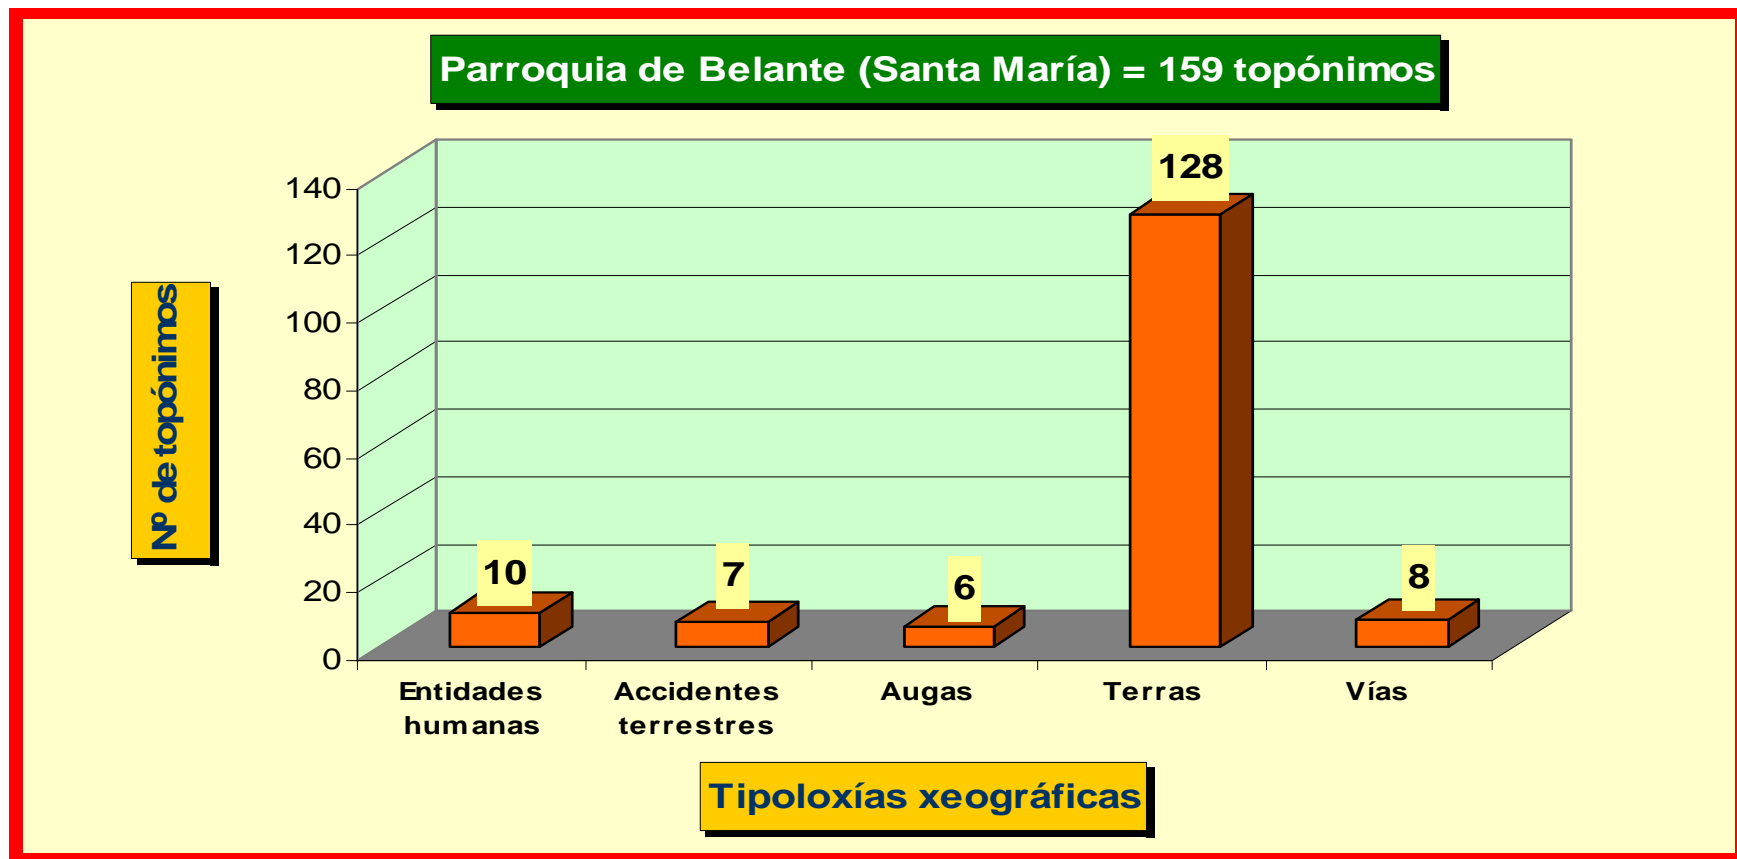

2.3. Parroquia de Belante (Santa María)