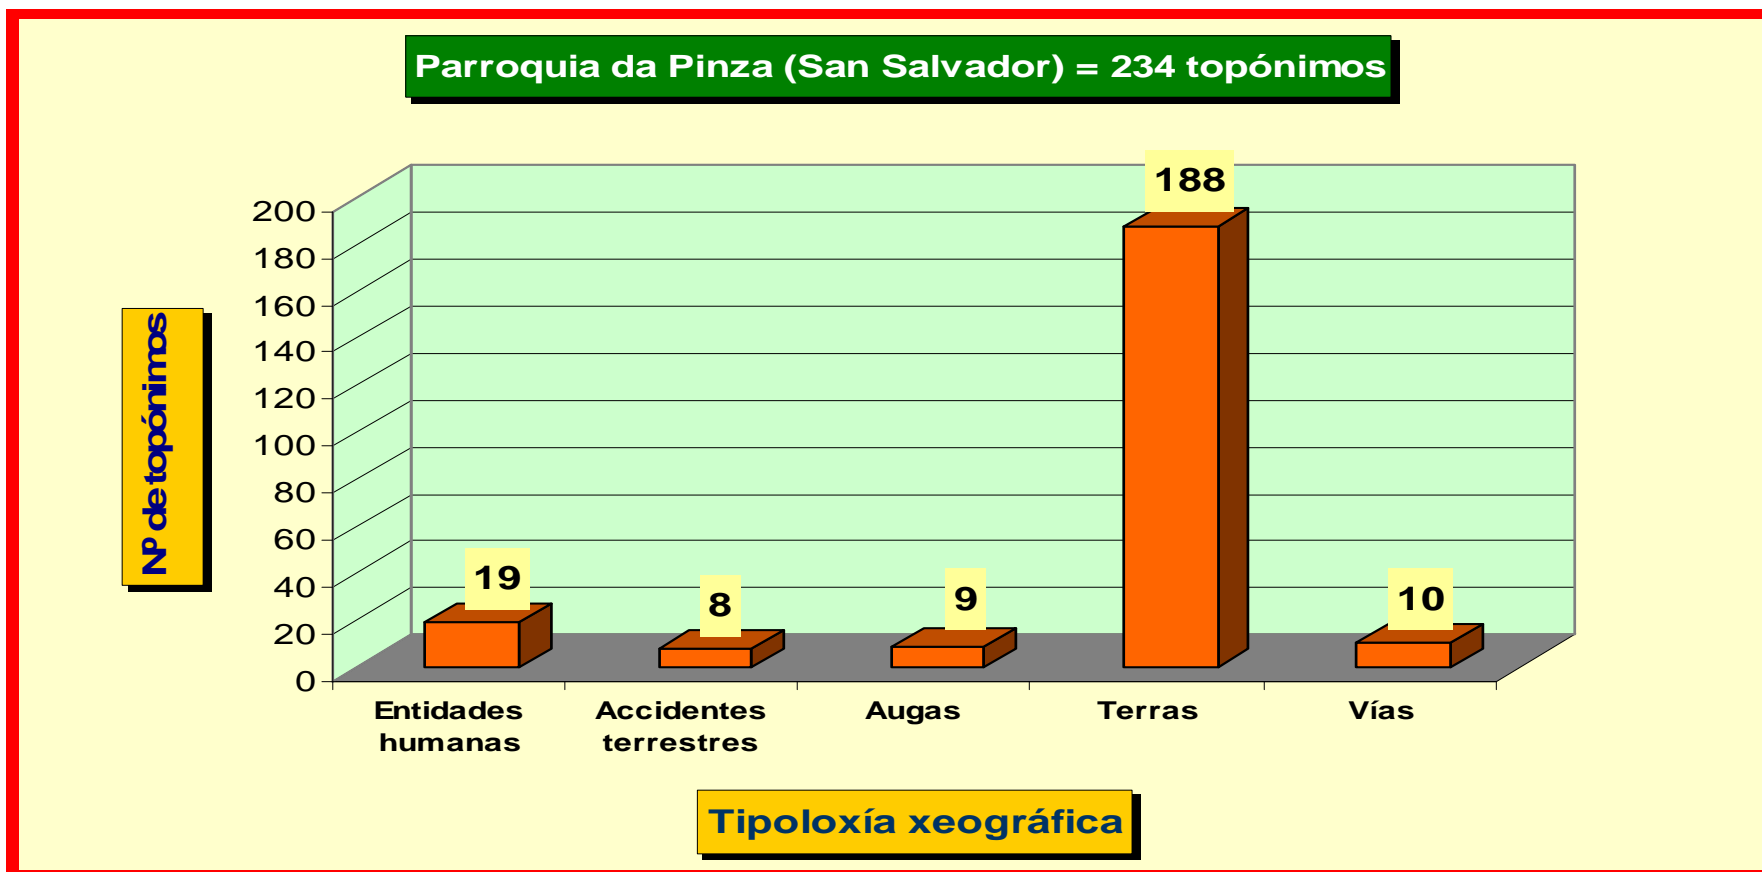

2.29. Parroquia da Pinza (San Salvador)