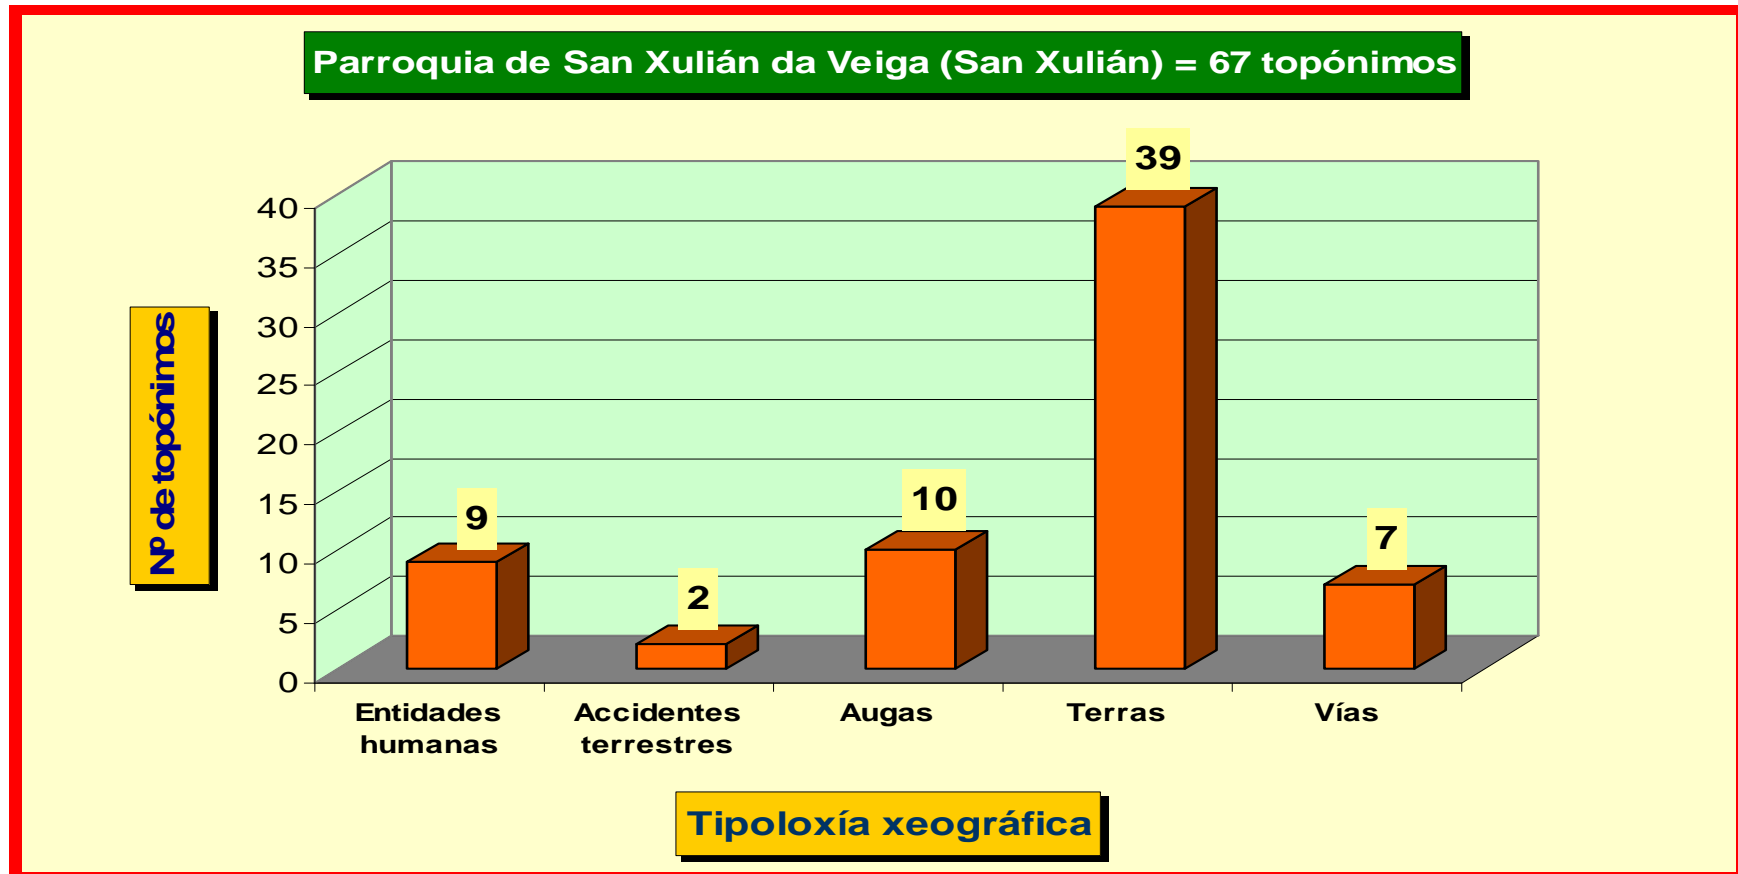

2.37. Parroquia de San Sadurniño de Froián (San Sadurniño)

2.38. Parroquia de San Salvador da Pena (San Salvador)

2.39. Parroquia de San Vincenzo de Froián (San Vincenzo)

2.40. Parroquia de San Xulián da Veiga (San Xulián)