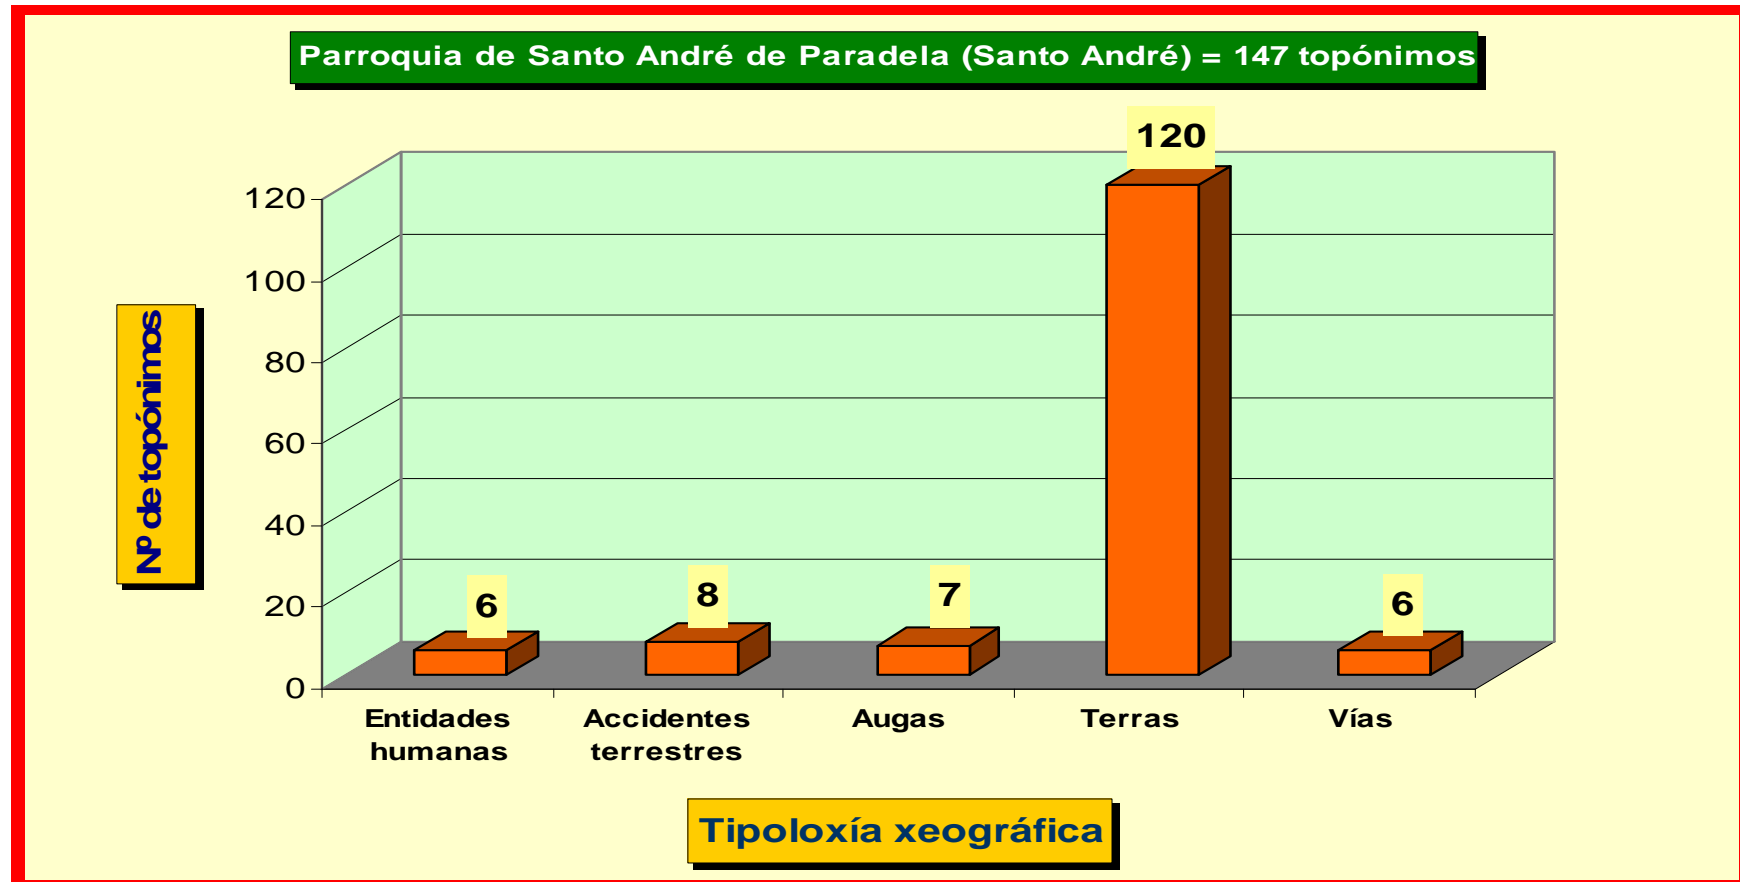

2.42. Parroquia de Santo André de Paradela (Santo André)