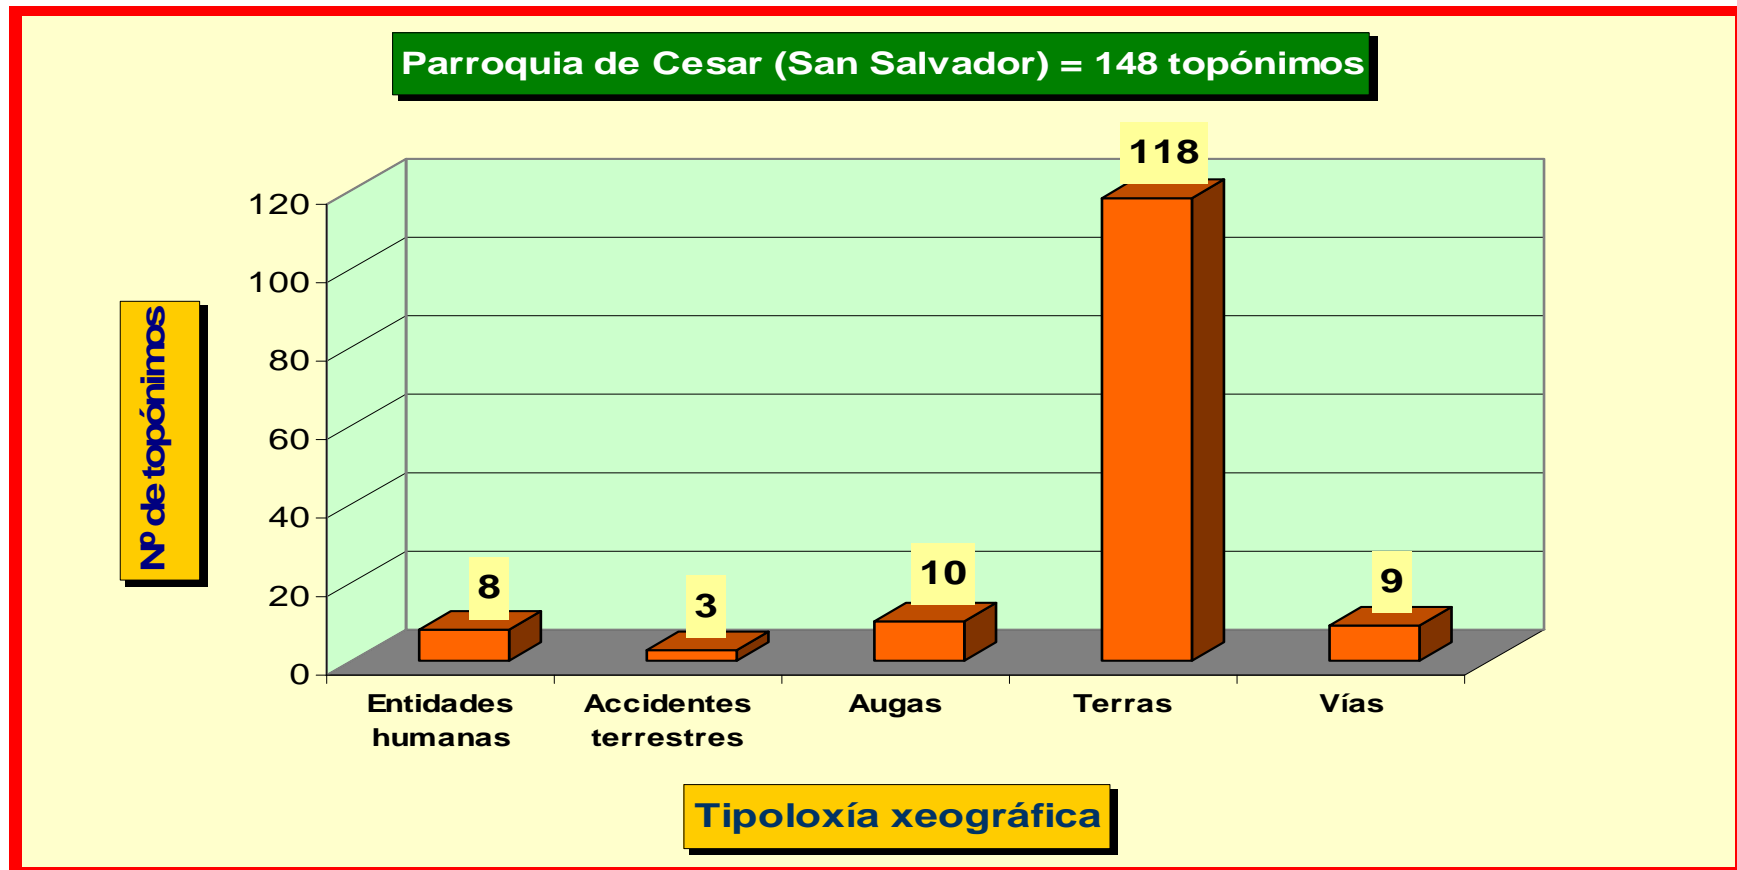

2.9. Parroquia de Cesar (San Salvador)