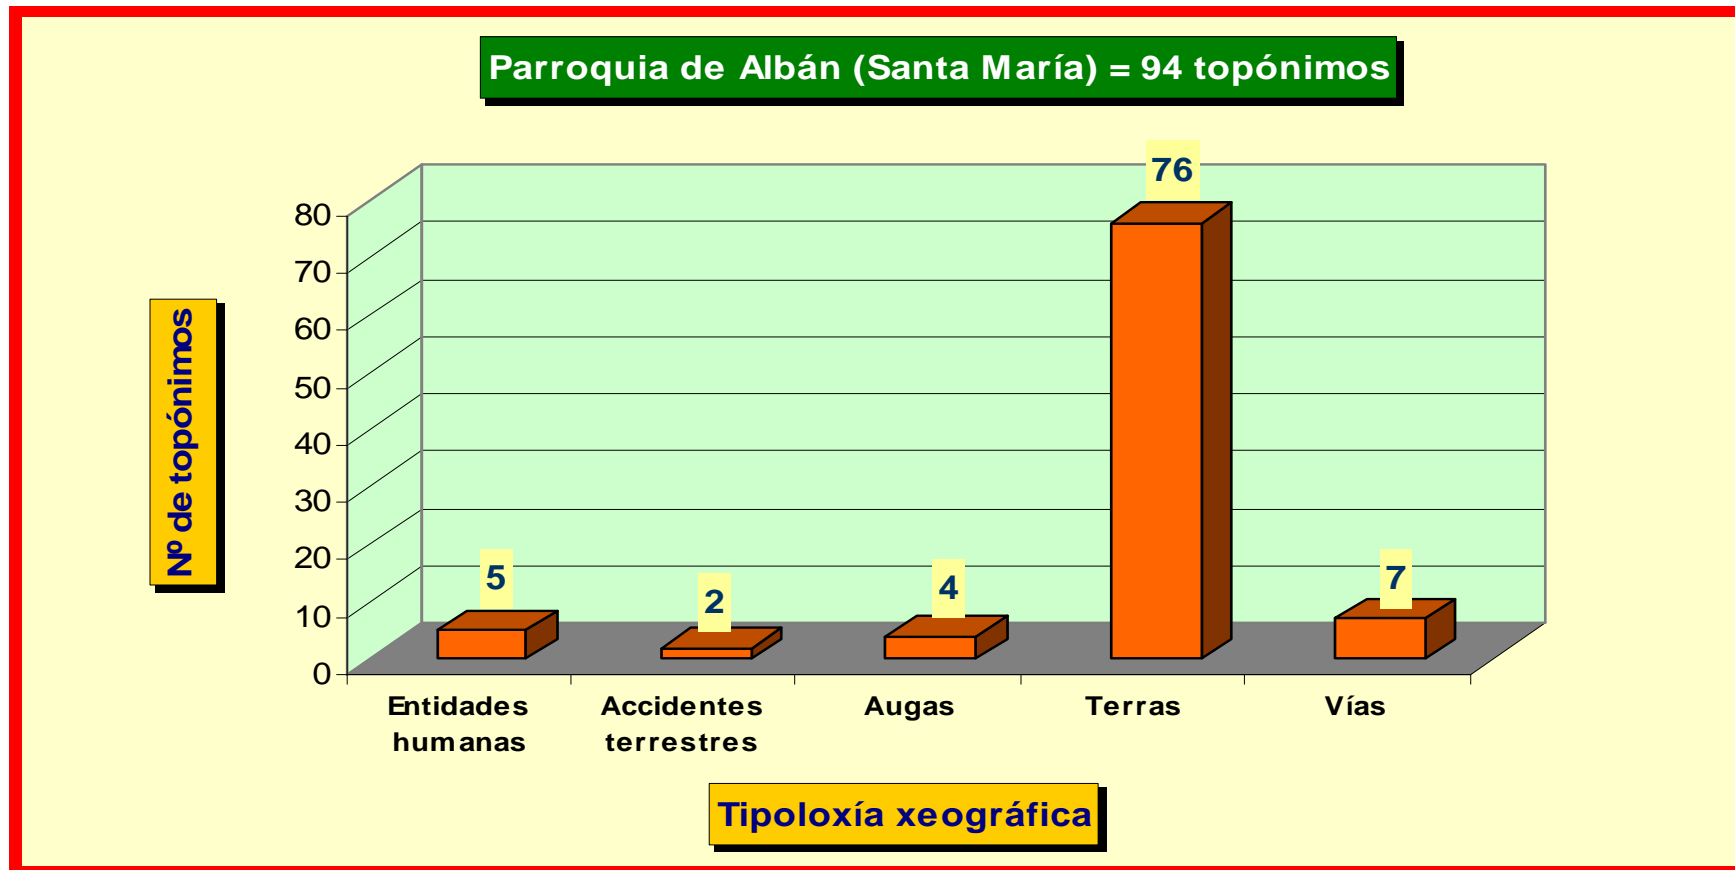

Gráficos comparativos do nº de topónimos obtidos en cada parroquia

2. Gráficos do nº de topónimos por tipoloxías dentro de cada parroquia

2.1. Parroquia de Albán (Santa María)

2.2. Parroquia de Barbadelo (Santiago)