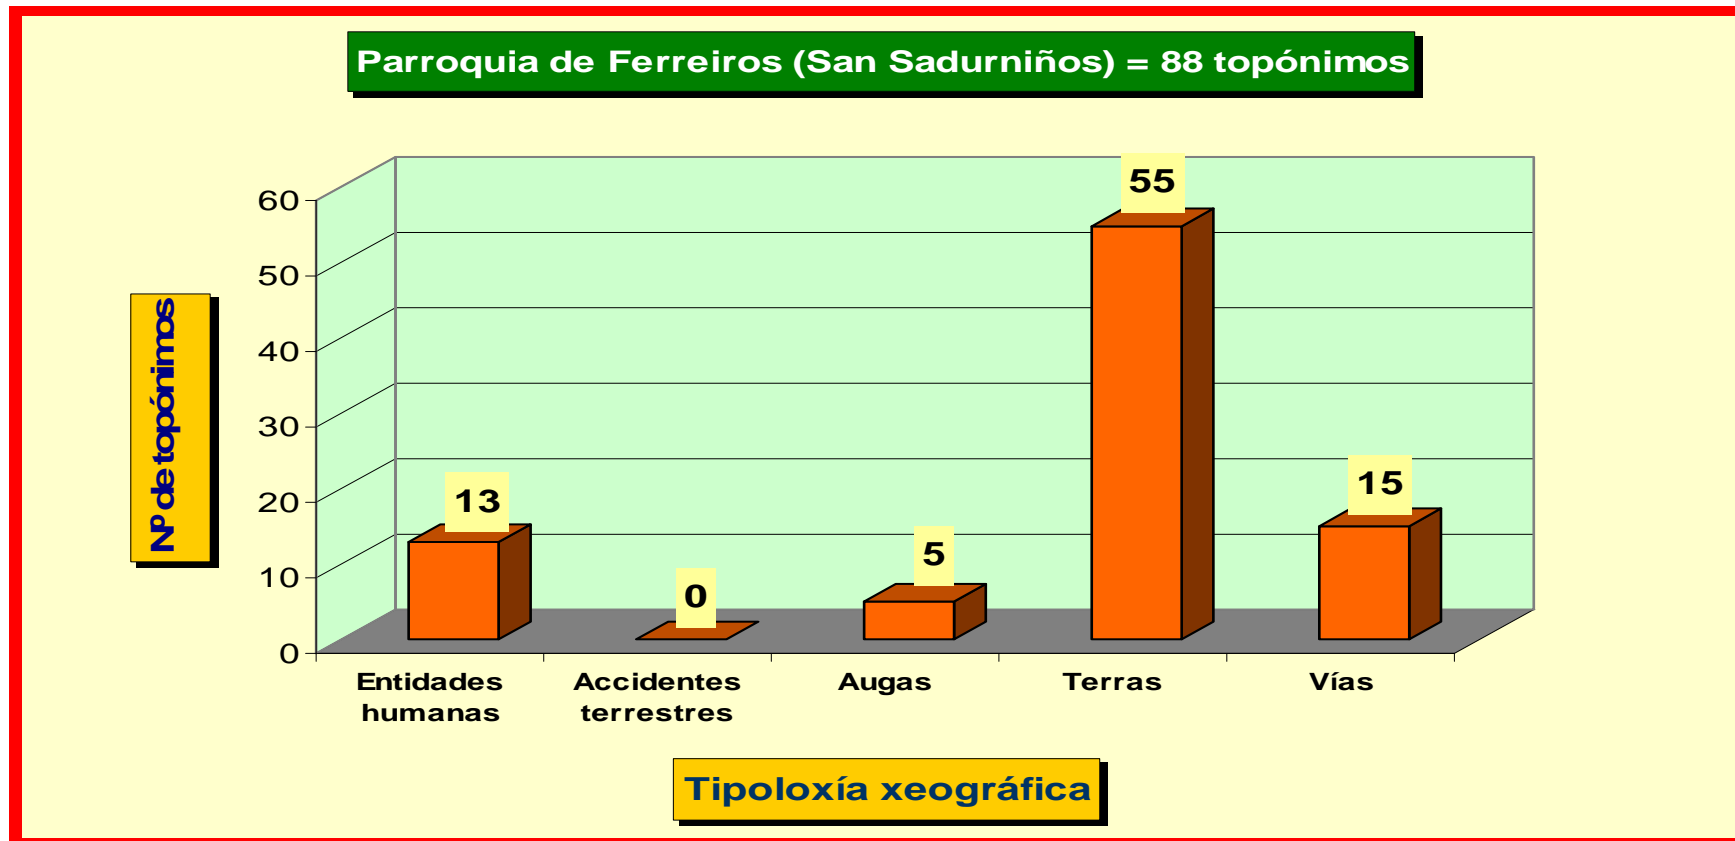

2.15. Parroquia de Ferreiros (San Sadurniño)