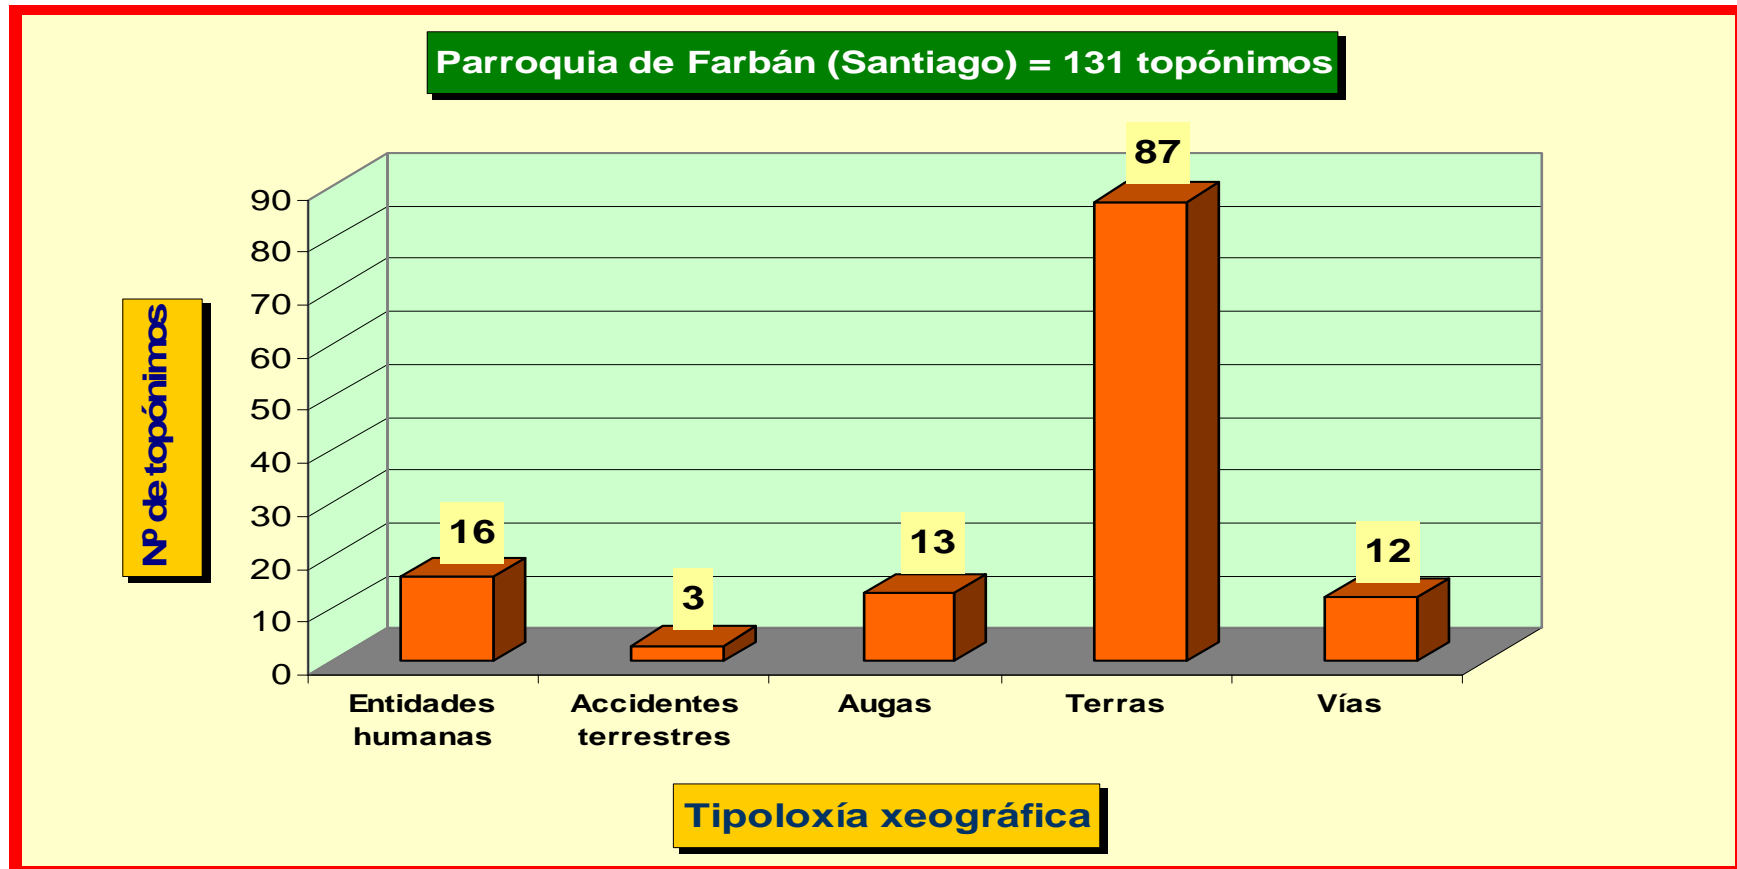

2.9. Parroquia de Cesar (San Salvador)

2.10. Parroquia da Chanca (San Mamede)

2.11. Parroquia de Chorente (San Xulián)

2.12. Parroquia de Corvelle (Santa María)

2.13. Parroquia de Fafián (San Xoán)

2.14. Parroquia de Farbán (Santiago)