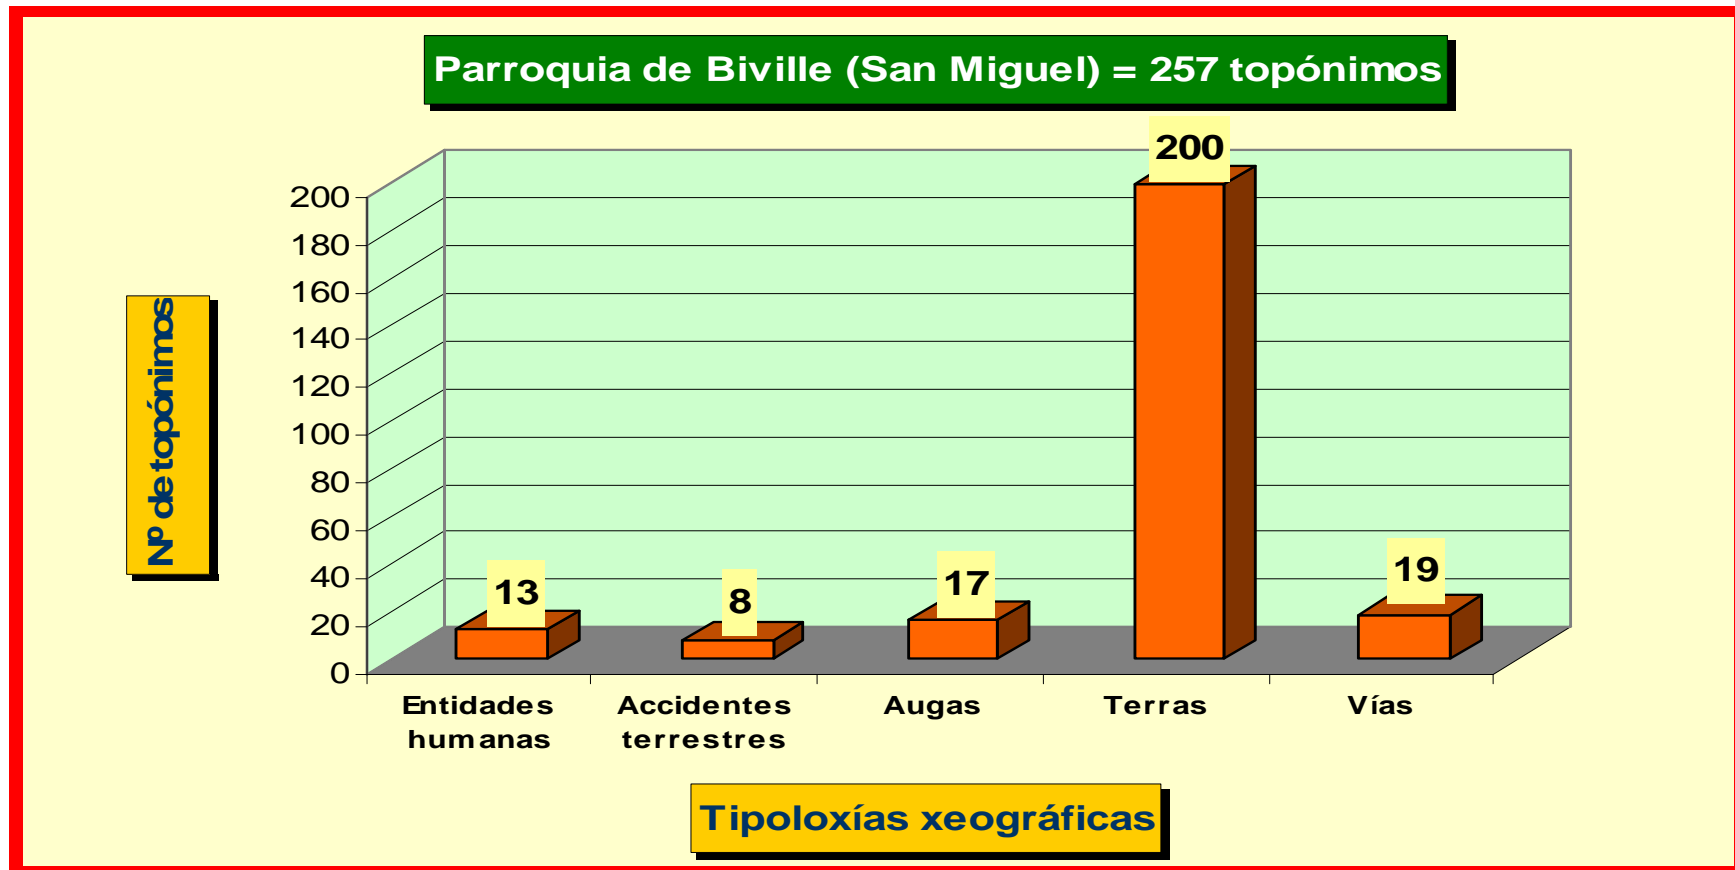

2.5. Parroquia de Biville (San Miguel)