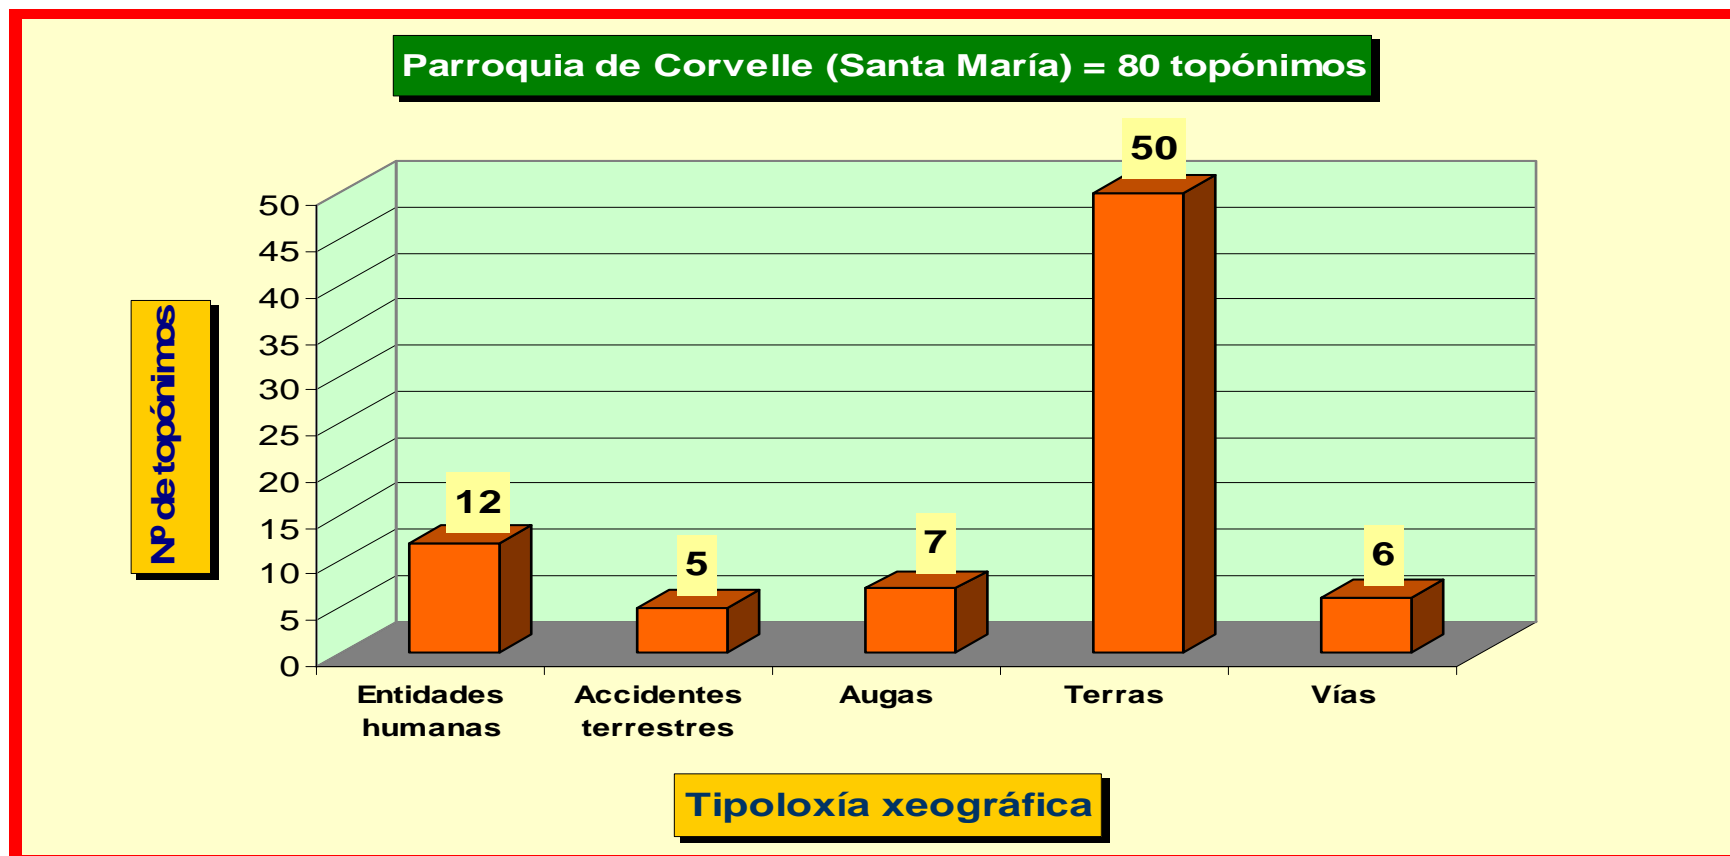

2.9. Parroquia de Cesar (San Salvador)

2.10. Parroquia da Chanca (San Mamede)

2.11. Parroquia de Chorente (San Xulián)

2.12. Parroquia de Corvelle (Santa María)

2.13. Parroquia de Fafián (San Xoán)

2.14. Parroquia de Farbán (Santiago)