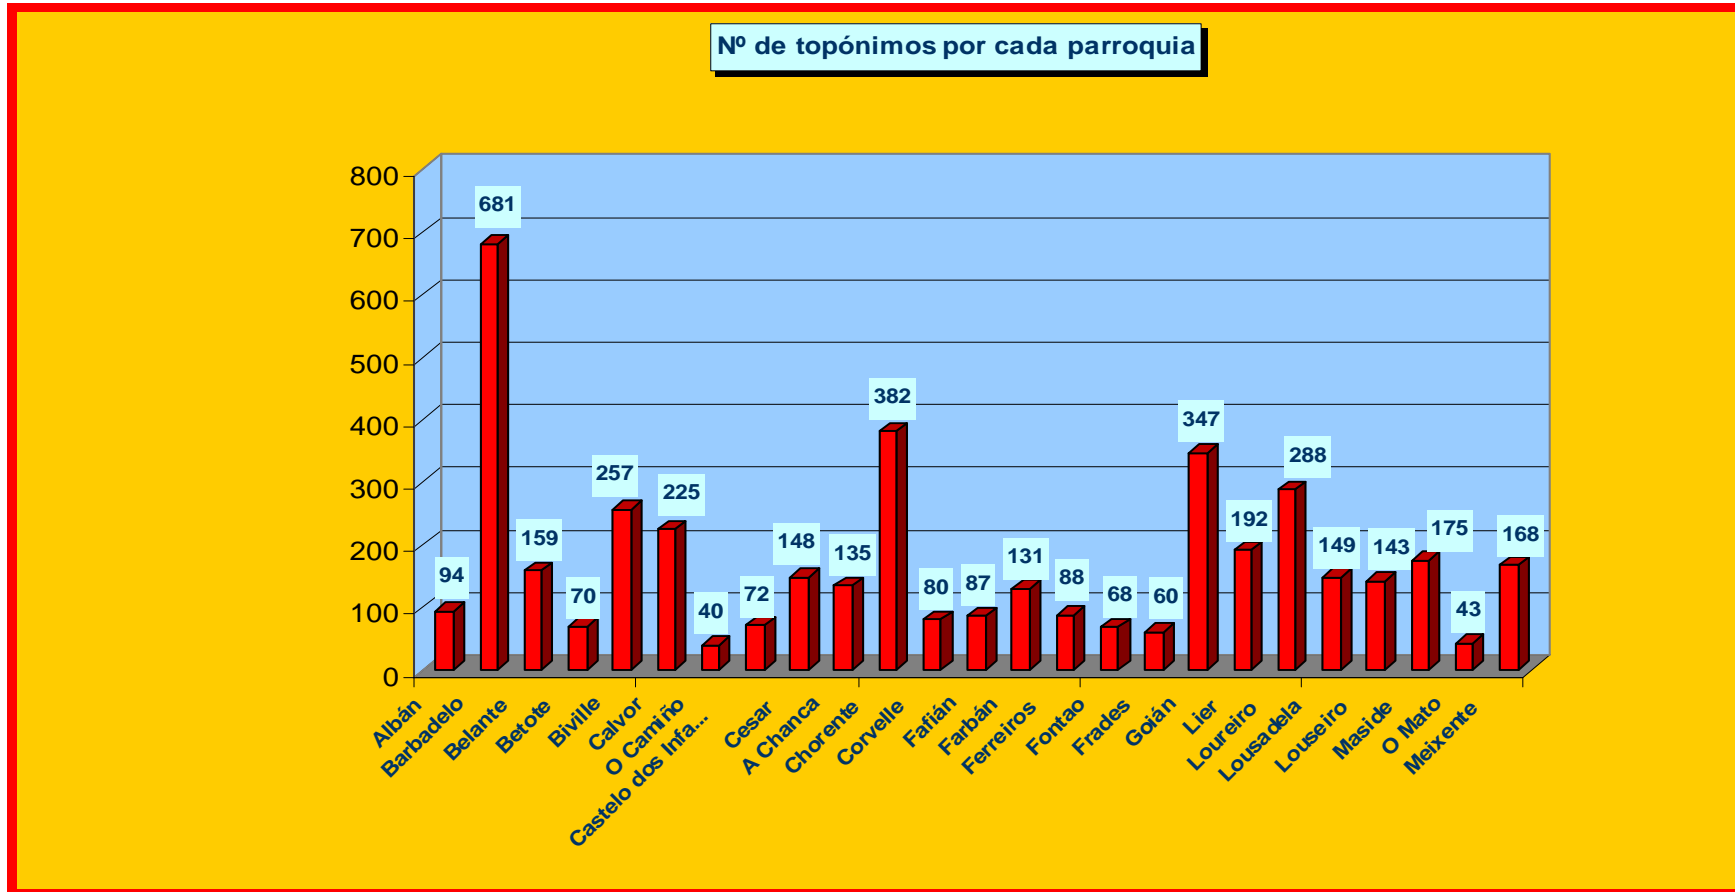

PARROQUIAS	Entidades humanas	Accidentes terrestres	Augas	Terras	Vías	TOTAL
San Sadurniño de Froián (San Sadurniño)	12	4	9	110	6	141
San Salvador da Pena (San Salvador)	10	0	3	69	3	85
San Vincenzo de Froián (San Vincenzo)	8	1	10	153	12	184
San Xulián da Veiga (San Xulián)	9	2	10	39	7	67
Santalla de Arxemil (Santalla)	11	9	12	145	19	196
Santo André de Paradela (Santo André)	6	8	7	120	6	147
Santo Antolín (Santa Eufemia)	5	0	1	38	1	45
Santo Estevo do Mato (Santo Estevo)	4	0	4	57	4	69
Sarria	58	1	7	44	17	127
Seteventos (San Pedro)	20	3	14	167	23	227
Veiga (Santiago)	21	2	8	110	11	152
Vilamaior (Santa María)	18	16	23	222	45	324
Vilar (Santa María)	12	15	11	153	36	227
Vilar de Sarria (San Salvador)	27	2	10	117	22	178
TOTAL	706	301	565	6372	834	8778

Gráficos comparativos do nº de topónimos obtidos en cada parroquia