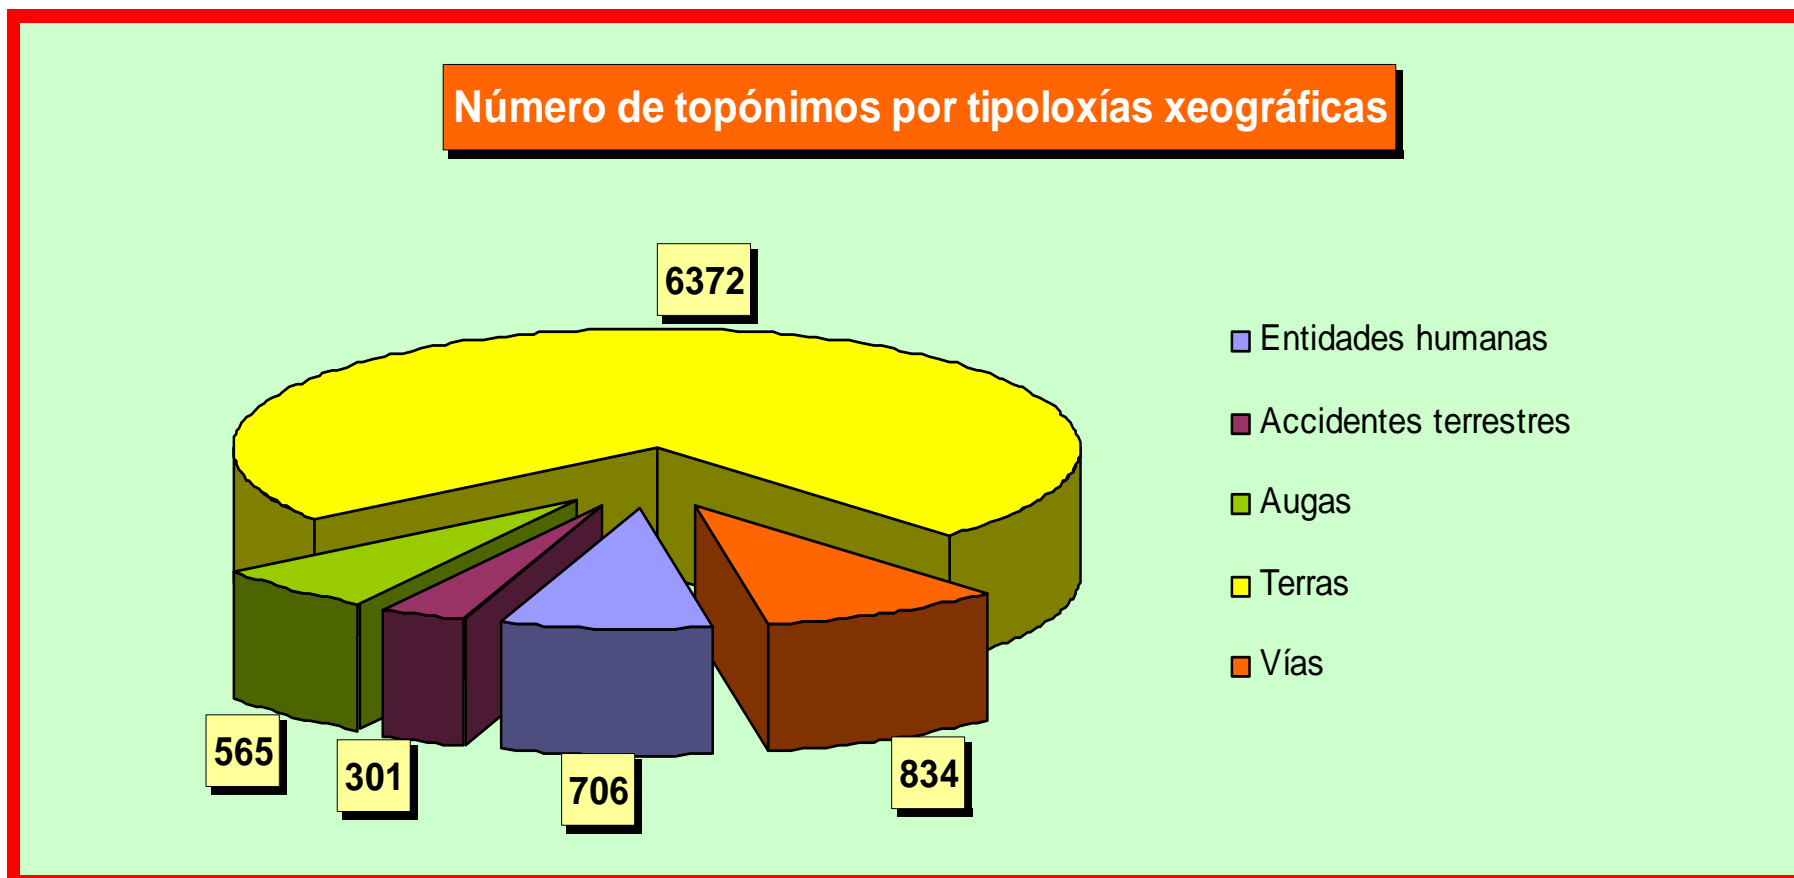

2. Gráficos do nº de topónimos por tipoloxías dentro de cada parroquia