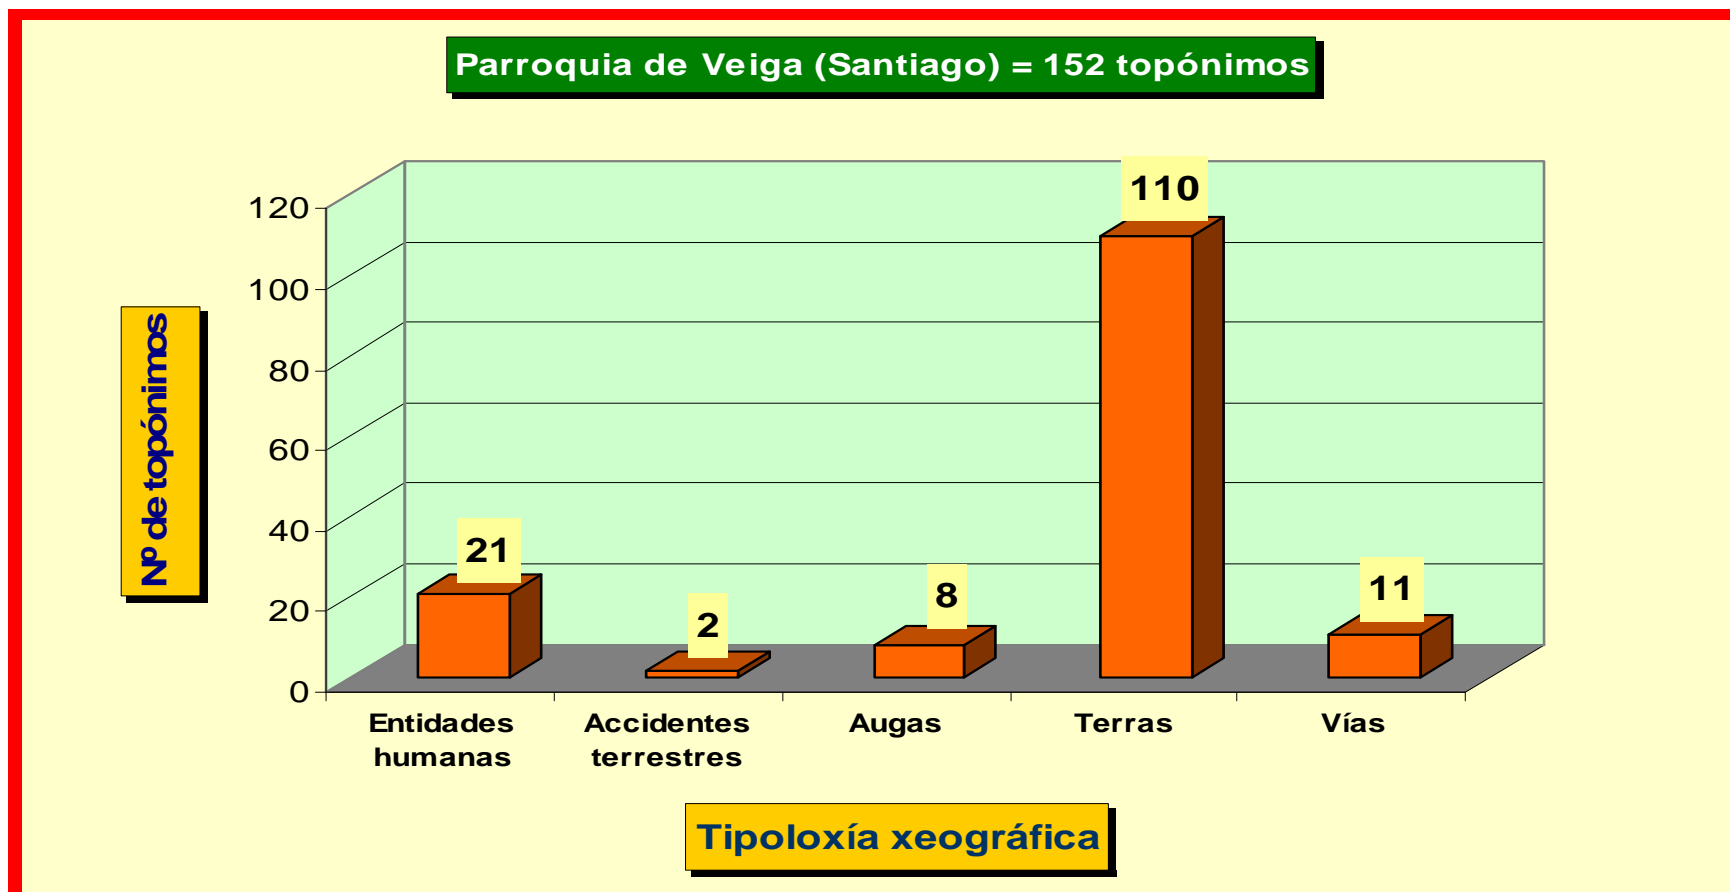

2.47. Parroquia da Veiga (Santiago)