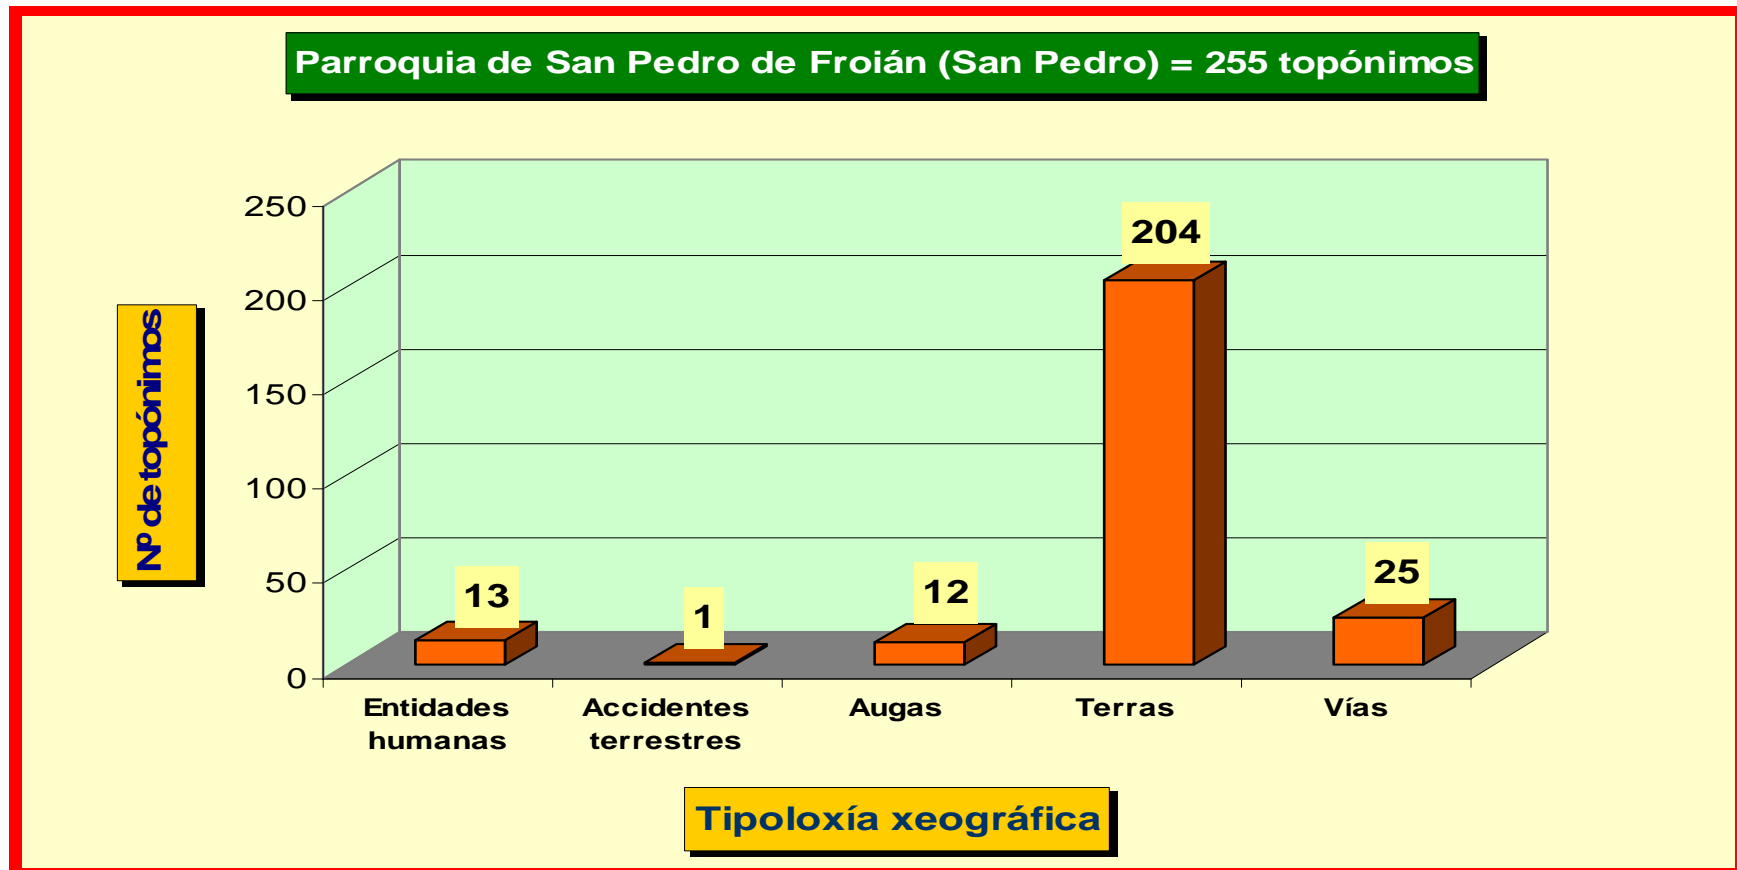

2.33. Parroquia de San Fiz de Reimóndez (San Pedro Fiz)

2.34. Parroquia de San Fiz de Vilapedre (San Fiz)

2.35. Parroquia de San Miguel de Vilapedre (San Miguel)

2.36. Parroquia de San Pedro de Froián (San Pedro)

2.37. Parroquia de San Sadurniño de Froián (San Sadurniño)

2.38. Parroquia de San Salvador da Pena (San Salvador)

2.39. Parroquia de San Vincenzo de Froián (San Vincenzo)

2.40. Parroquia de San Xulián da Veiga (San Xulián)