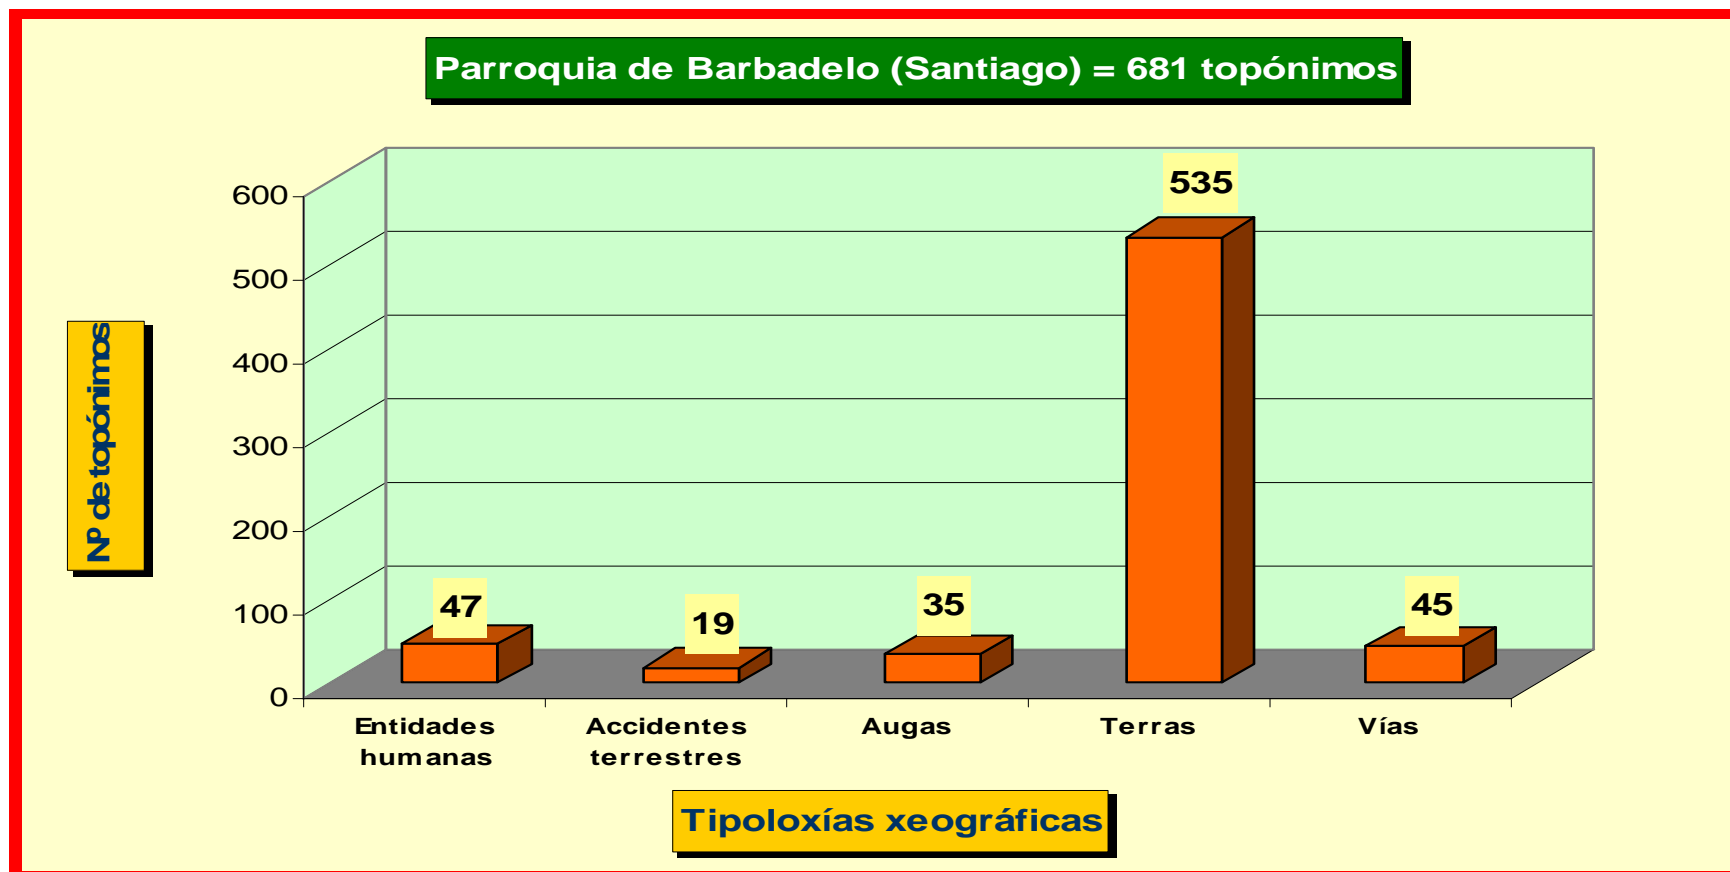

Gráficos comparativos do nº de topónimos obtidos en cada parroquia

2. Gráficos do nº de topónimos por tipoloxías dentro de cada parroquia

2.1. Parroquia de Albán (Santa María)

2.2. Parroquia de Barbadelo (Santiago)