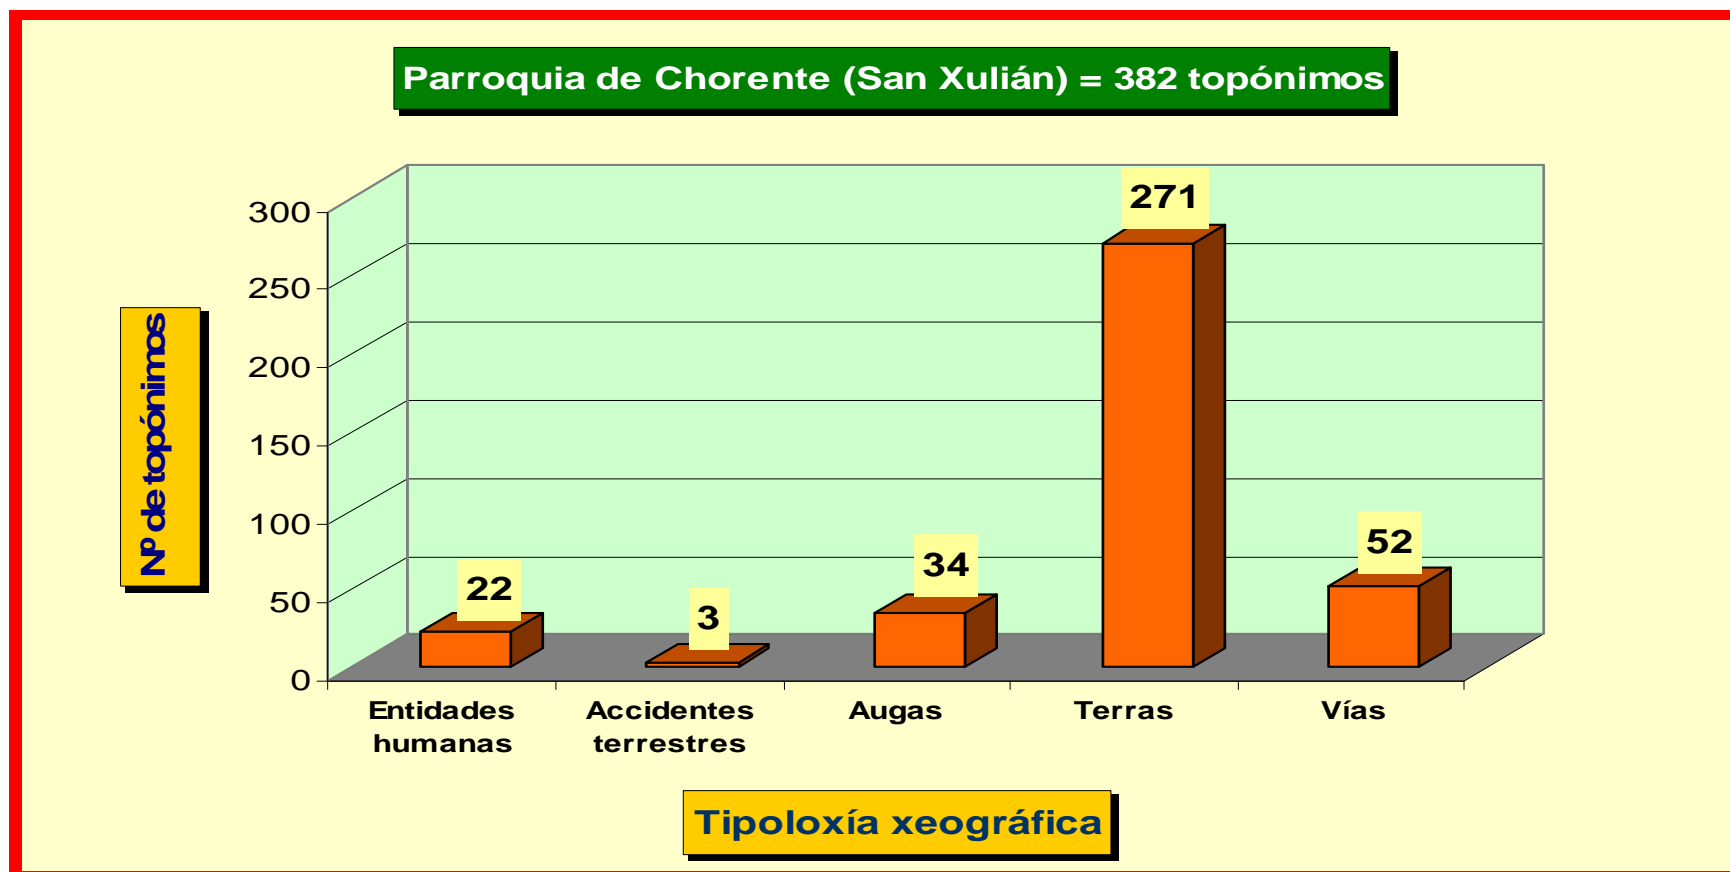

2.11. Parroquia de Chorente (San Xulián)