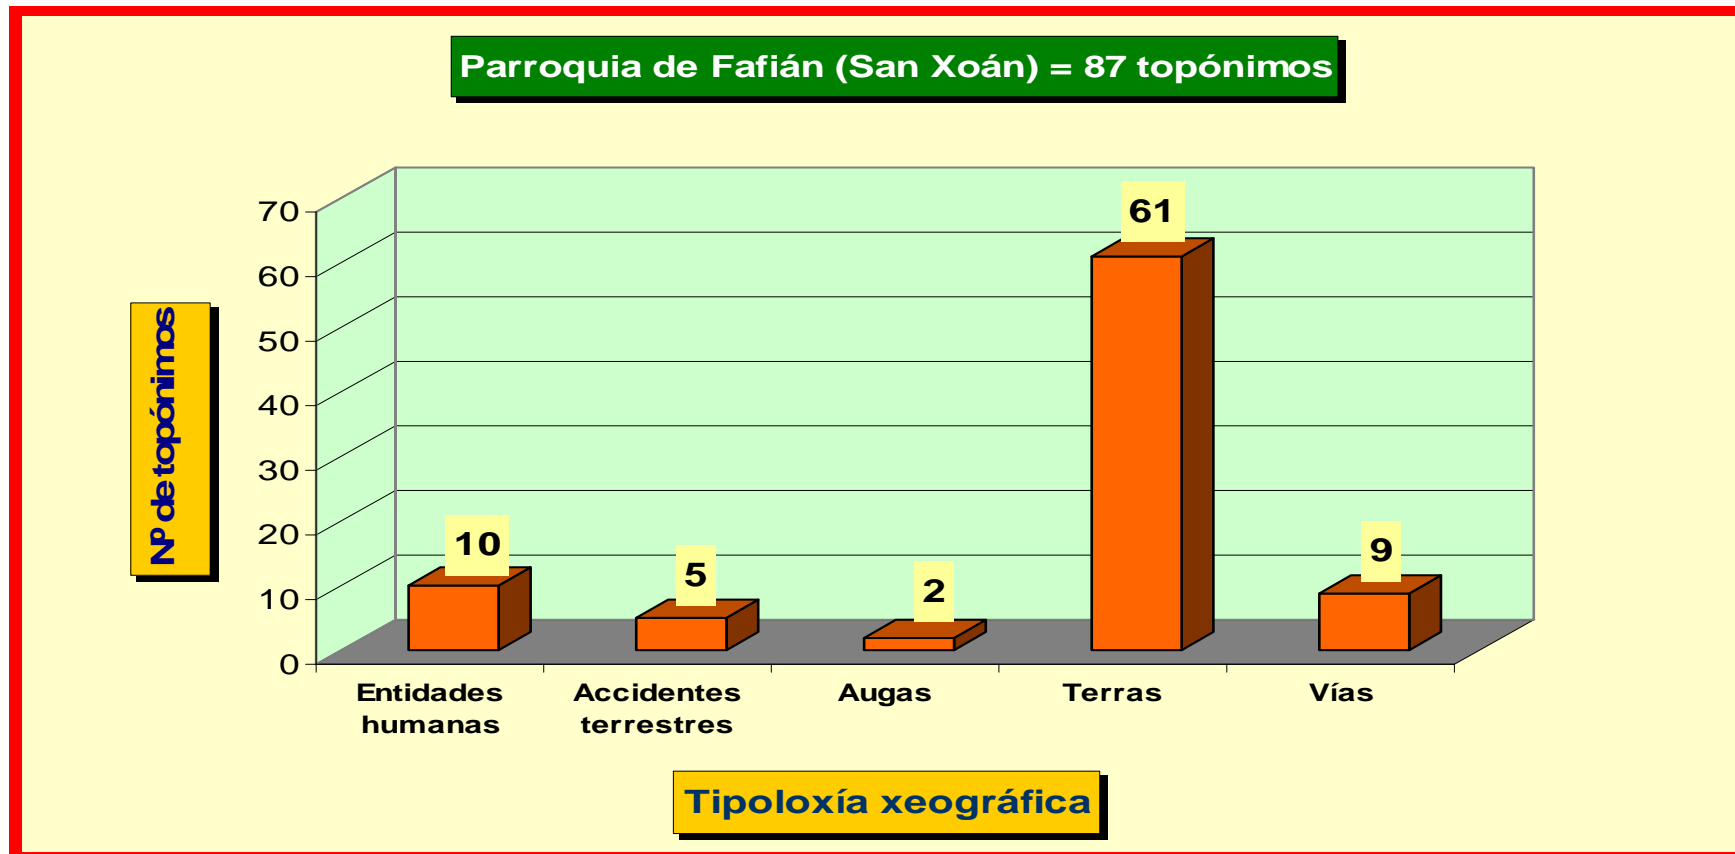

2.9. Parroquia de Cesar (San Salvador)

2.10. Parroquia da Chanca (San Mamede)

2.11. Parroquia de Chorente (San Xulián)

2.12. Parroquia de Corvelle (Santa María)

2.13. Parroquia de Fafián (San Xoán)

2.14. Parroquia de Farbán (Santiago)