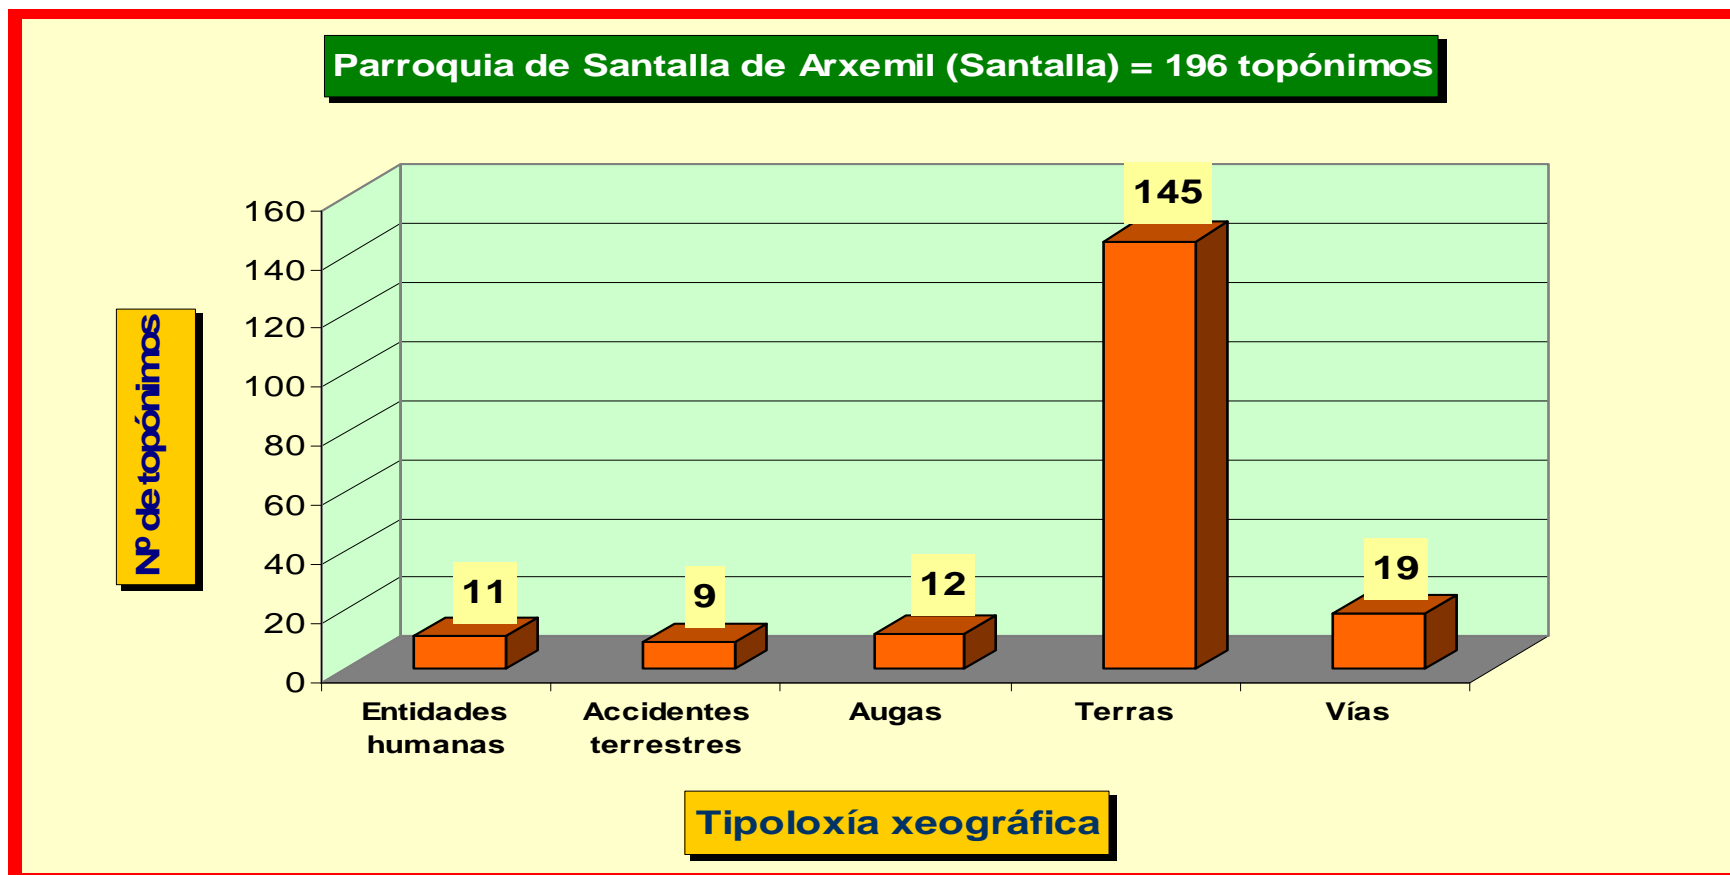

2.41. Parroquia de Santalla de Arxemil (Santalla)