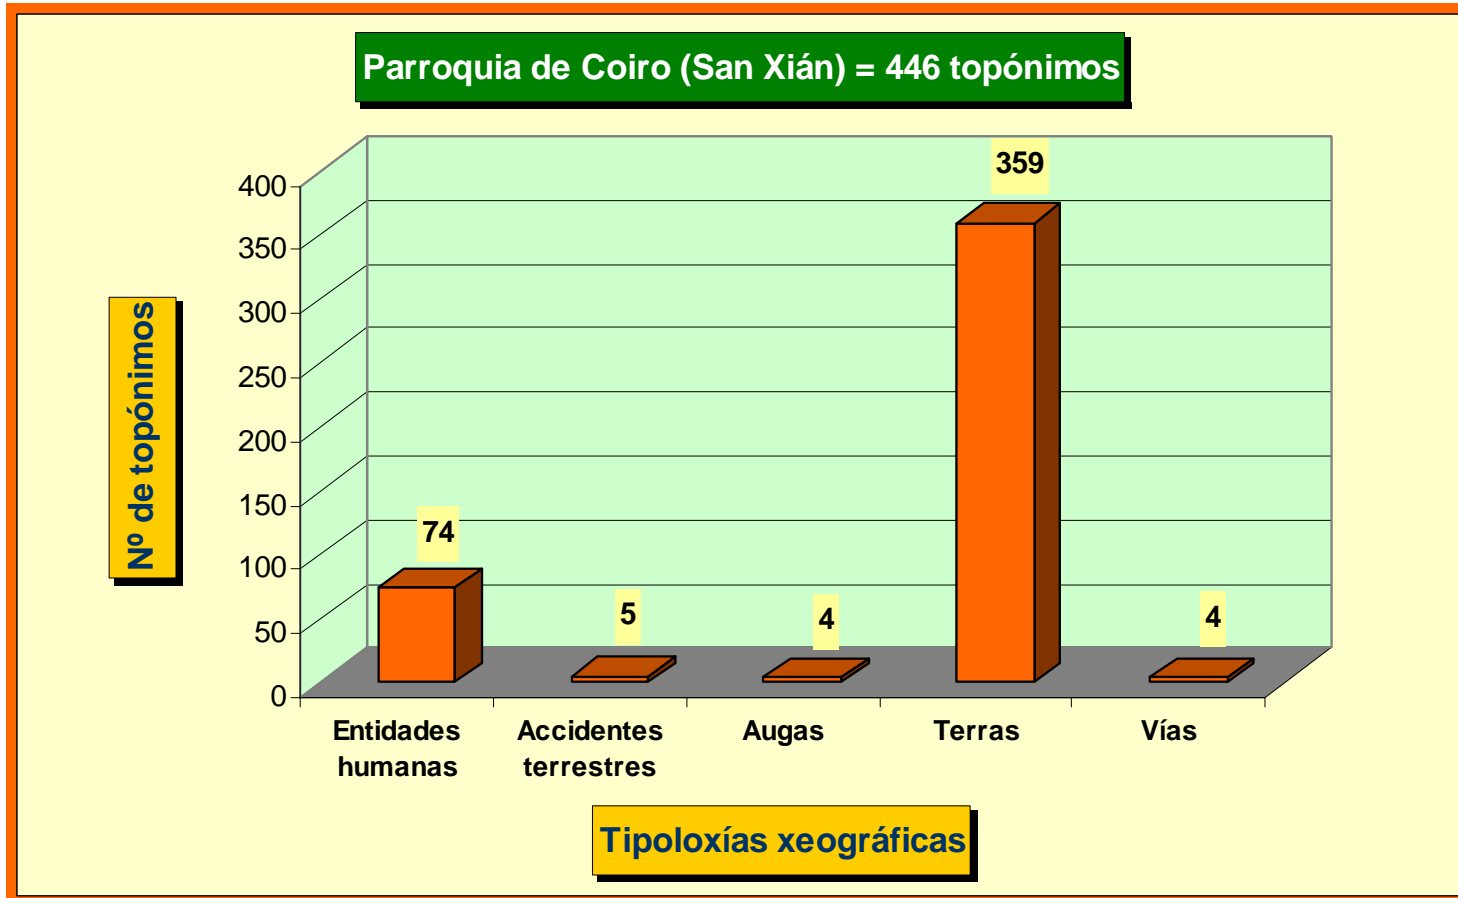

1. Cadro co número de topónimos que hai recollidos en cada unha das parroquias do concello da Laracha segundo as principais tipoloxías xeográficas

PARROQUIAS	Entidades humanas	Accidentes terrestres	Augas	Accidentes Costeiros	Terras	Vías	TOTAL
Cabovilaño (San Román)	61	10	12	-	158	21	262
Caión (Santa María do Socorro)	43	224	9	105	63	50	494
Coiro (San Xián)	74	5	4	-	359	4	446
Erboedo (Santa María)	46	7	8	-	199	4	264
Golmar (San Bieito)	64	5	3	-	230	11	313
Lemaio (Santa Mariña)	44	9	4	-	144	20	221
Lendo (San Xián)	56	180	7	-	95	30	368
Lestón (San Martiño)	38	3	1	-	119	8	169
Montemaior (Santa María Madanela)	87	124	16	-	859	13	1099
Soandres (San Pedro)	128	86	24	-	898	7	1143
Soutullo (Santa María)	37	1	2	-	127	3	170
Torás (Santa María)	63	12	3	-	105	3	186
Vilaño (Santiago)	71	1	10	-	162	26	270
TOTAL	812	667	103	105	3518	200	5405

Gráfico comparativo do nº de topónimos obtido en cada parroquia

2. Gráficos do nº de topónimos por tipoloxías dentro de cada parroquia

2.1. Parroquia de Cabovilaño (San Román)

2.2. Parroquia de Caión (Santa María do Socorro)

2.3. Parroquia de Coiro (San Xián)

2.4. Parroquia de Erboedo (Santa María)

2.5. Parroquia de Golmar (San Bieito)

2.6. Parroquia de Lemaio (Santa Mariña)

2.7. Parroquia de Lendo (San Xián)

2.8. Parroquia de Lestón (San Martiño)