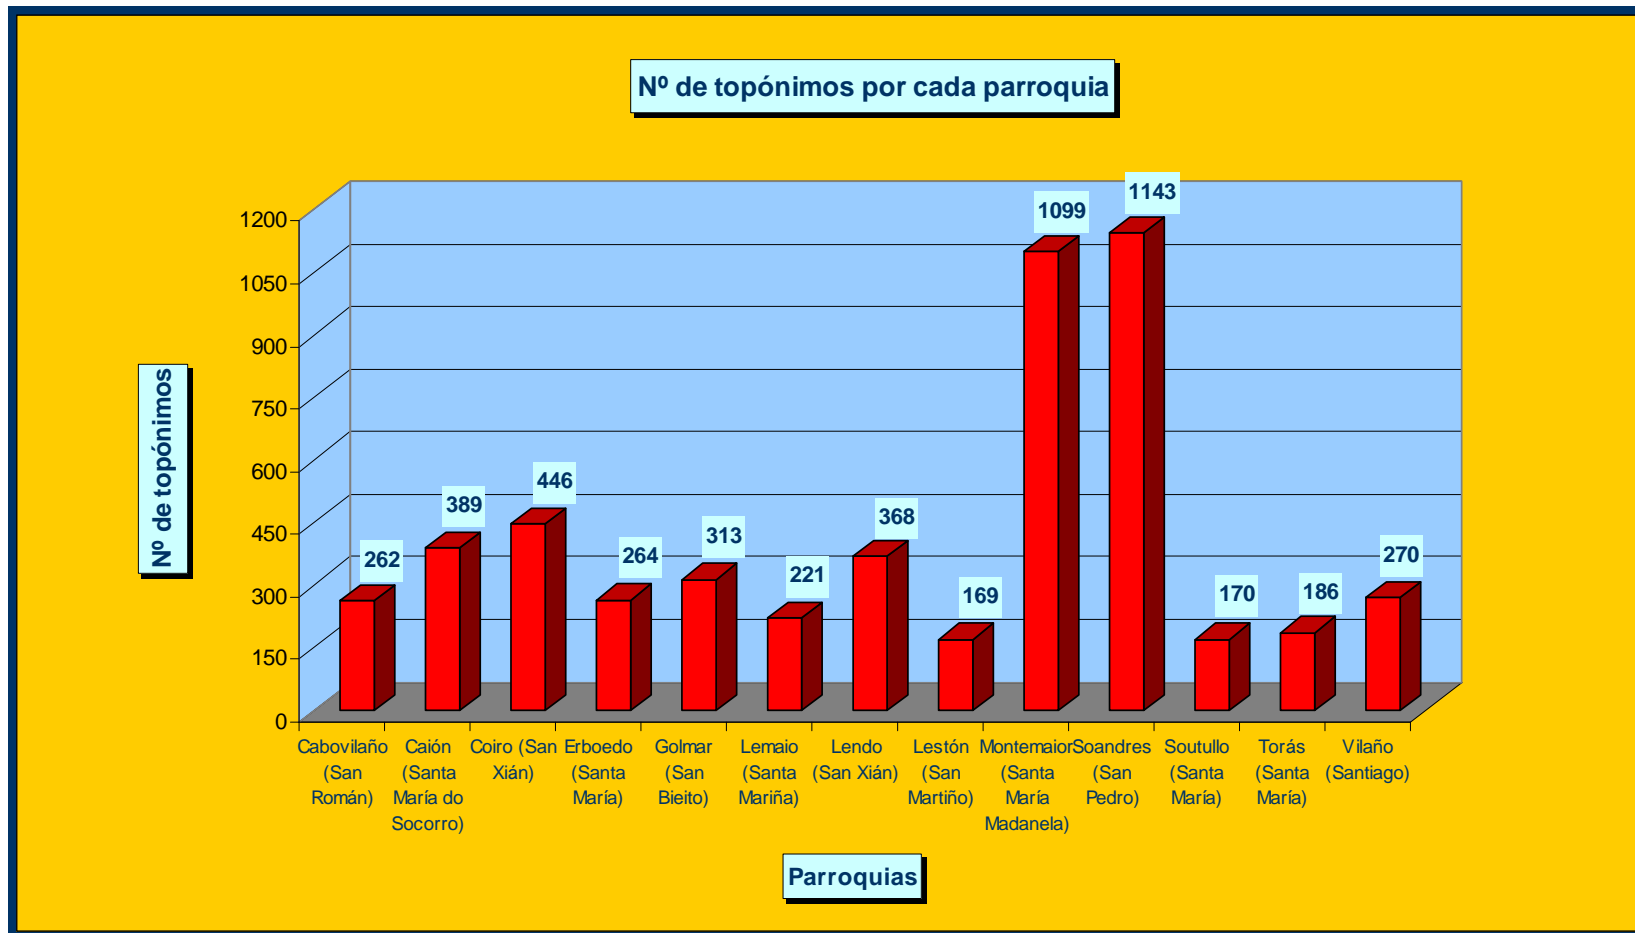

2. Gráficos por parroquias co número de topónimos clasificados nas distintas tipoloxías xeográficas.
 - 2.1. Parroquia de Cabovilaño (San Román)
 - 2.2. Parroquia de Caión (Santa María do Socorro)
 - 2.3. Parroquia de Coiro (San Xián)
 - 2.4. Parroquia de Erboedo (Santa María)
 - 2.5. Parroquia de Golmar (San Bieito)
 - 2.6. Parroquia de Lemaio (Santa Mariña)
 - 2.7. Parroquia de Lendo (San Xián)
 - 2.8. Parroquia de Lestón (San Martiño)
 - 2.9. Parroquia de Montemaior (Santa María Madanela)
 - 2.10. Parroquia de Soandres (San Pedro)
 - 2.11. Parroquia de Soutullo (Santa María)
 - 2.12. Parroquia de Torás (Santa María)
 - 2.13. Parroquia de Vilaño (Santiago)

1. Cadro co número de topónimos que hai recollidos en cada unha das parroquias do concello da Laracha segundo as principais tipoloxías xeográficas

PARROQUIAS	Entidades humanas	Accidentes terrestres	Augas	Accidentes Costeiros	Terras	Vías	TOTAL
Cabovilaño (San Román)	61	10	12	-	158	21	262
Caión (Santa María do Socorro)	43	224	9	105	63	50	494
Coiro (San Xián)	74	5	4	-	359	4	446
Erboedo (Santa María)	46	7	8	-	199	4	264
Golmar (San Bieito)	64	5	3	-	230	11	313
Lemaio (Santa Mariña)	44	9	4	-	144	20	221
Lendo (San Xián)	56	180	7	-	95	30	368
Lestón (San Martiño)	38	3	1	-	119	8	169
Montemaior (Santa María Madanela)	87	124	16	-	859	13	1099
Soandres (San Pedro)	128	86	24	-	898	7	1143
Soutullo (Santa María)	37	1	2	-	127	3	170
Torás (Santa María)	63	12	3	-	105	3	186
Vilaño (Santiago)	71	1	10	-	162	26	270
TOTAL	812	667	103	105	3518	200	5405

Gráfico comparativo do nº de topónimos obtido en cada parroquia

2. Gráficos do nº de topónimos por tipoloxías dentro de cada parroquia

2.1. Parroquia de Cabovilaño (San Román)

2.2. Parroquia de Caión (Santa María do Socorro)