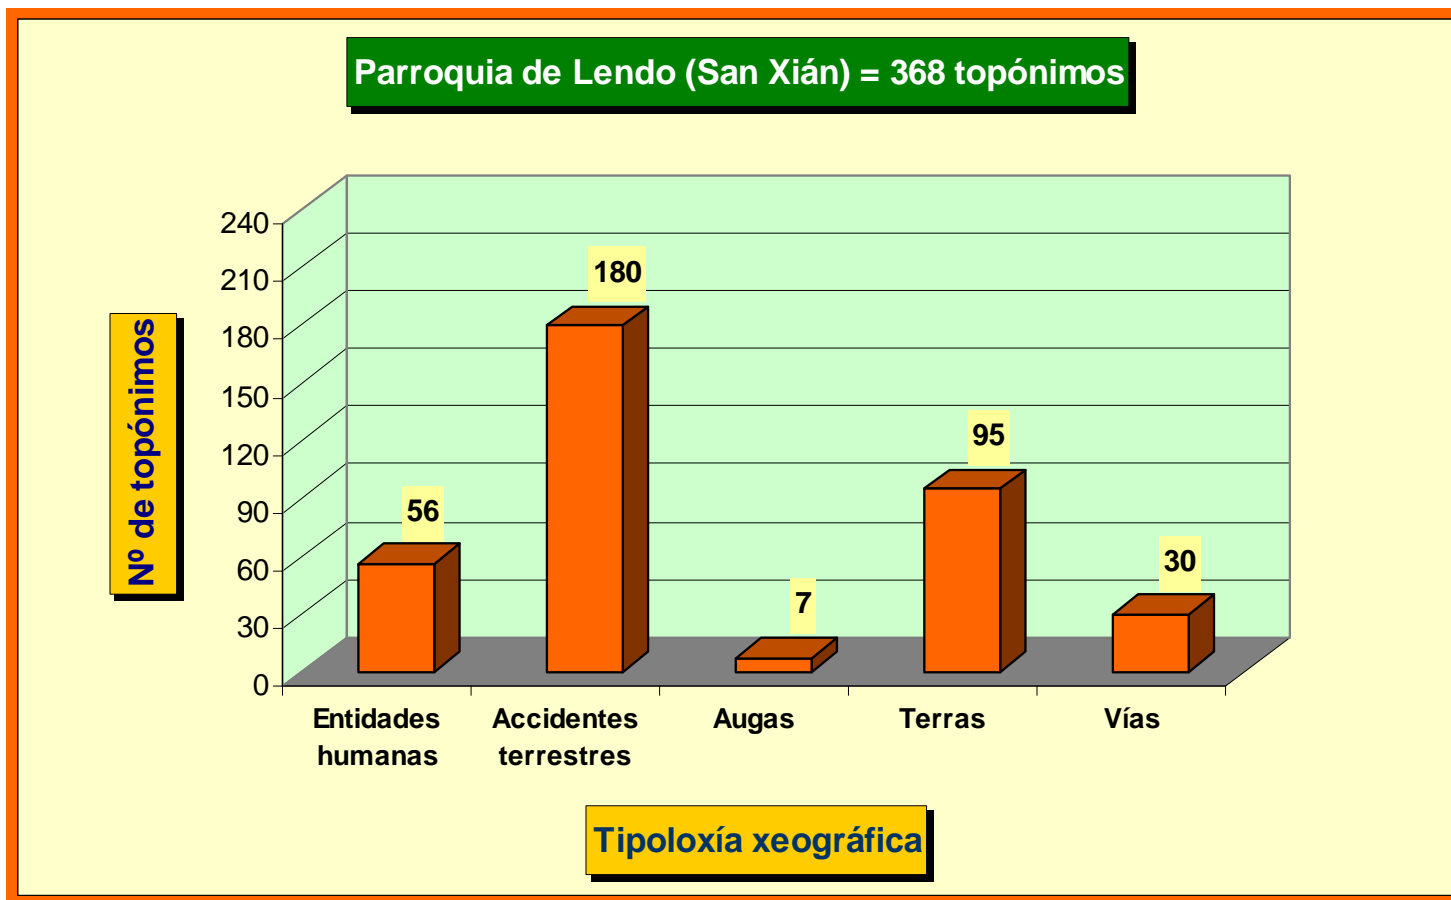

Gráfico comparativo do nº de topónimos obtido en cada parroquia

2. Gráficos do nº de topónimos por tipoloxías dentro de cada parroquia

2.1. Parroquia de Cabovilaño (San Román)

2.2. Parroquia de Caión (Santa María do Socorro)

2.3. Parroquia de Coiro (San Xián)

2.4. Parroquia de Erboedo (Santa María)

2.5. Parroquia de Golmar (San Bieito)

2.6. Parroquia de Lemaio (Santa Mariña)

2.7. Parroquia de Lendo (San Xián)

2.8. Parroquia de Lestón (San Martiño)