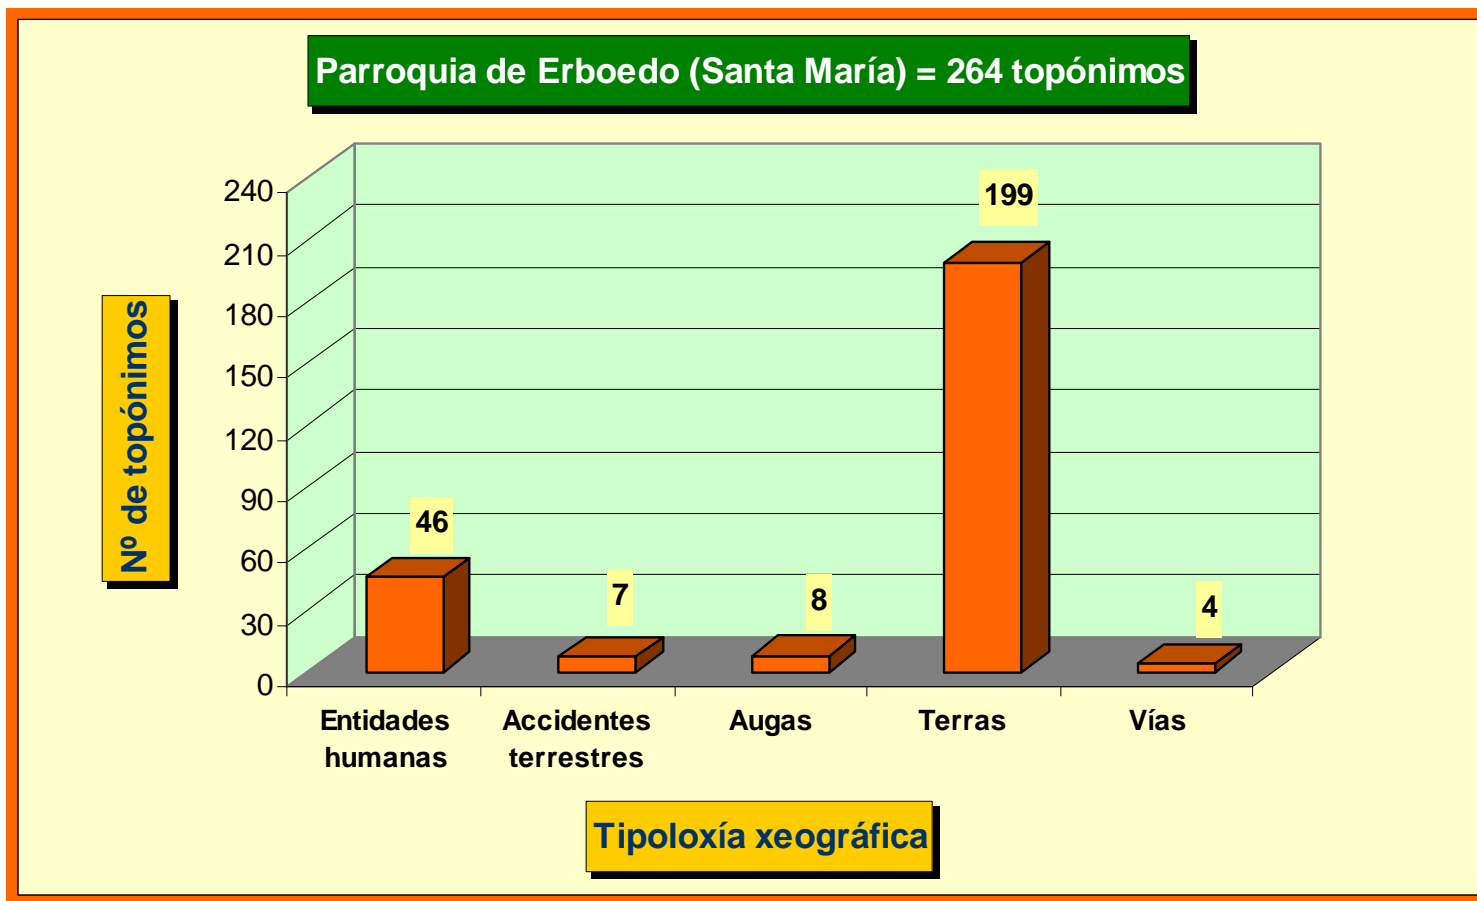

1. Cadro co número de topónimos que hai recollidos en cada unha das parroquias do concello da Laracha segundo as principais tipoloxías xeográficas

PARROQUIAS	Entidades humanas	Accidentes terrestres	Augas	Accidentes Costeiros	Terras	Vías	TOTAL
Cabovilaño (San Román)	61	10	12	-	158	21	262
Caión (Santa María do Socorro)	43	224	9	105	63	50	494
Coiro (San Xián)	74	5	4	-	359	4	446
Erboedo (Santa María)	46	7	8	-	199	4	264
Golmar (San Bieito)	64	5	3	-	230	11	313
Lemaio (Santa Mariña)	44	9	4	-	144	20	221
Lendo (San Xián)	56	180	7	-	95	30	368
Lestón (San Martiño)	38	3	1	-	119	8	169
Montemaior (Santa María Madanela)	87	124	16	-	859	13	1099
Soandres (San Pedro)	128	86	24	-	898	7	1143
Soutullo (Santa María)	37	1	2	-	127	3	170
Torás (Santa María)	63	12	3	-	105	3	186
Vilaño (Santiago)	71	1	10	-	162	26	270
TOTAL	812	667	103	105	3518	200	5405

Gráfico comparativo do nº de topónimos obtido en cada parroquia

2. Gráficos do nº de topónimos por tipoloxías dentro de cada parroquia

2.1. Parroquia de Cabovilaño (San Román)

2.2. Parroquia de Caión (Santa María do Socorro)

2.3. Parroquia de Coiro (San Xián)

2.4. Parroquia de Erboedo (Santa María)

2.5. Parroquia de Golmar (San Bieito)

2.6. Parroquia de Lemaio (Santa Mariña)

2.7. Parroquia de Lendo (San Xián)

2.8. Parroquia de Lestón (San Martiño)