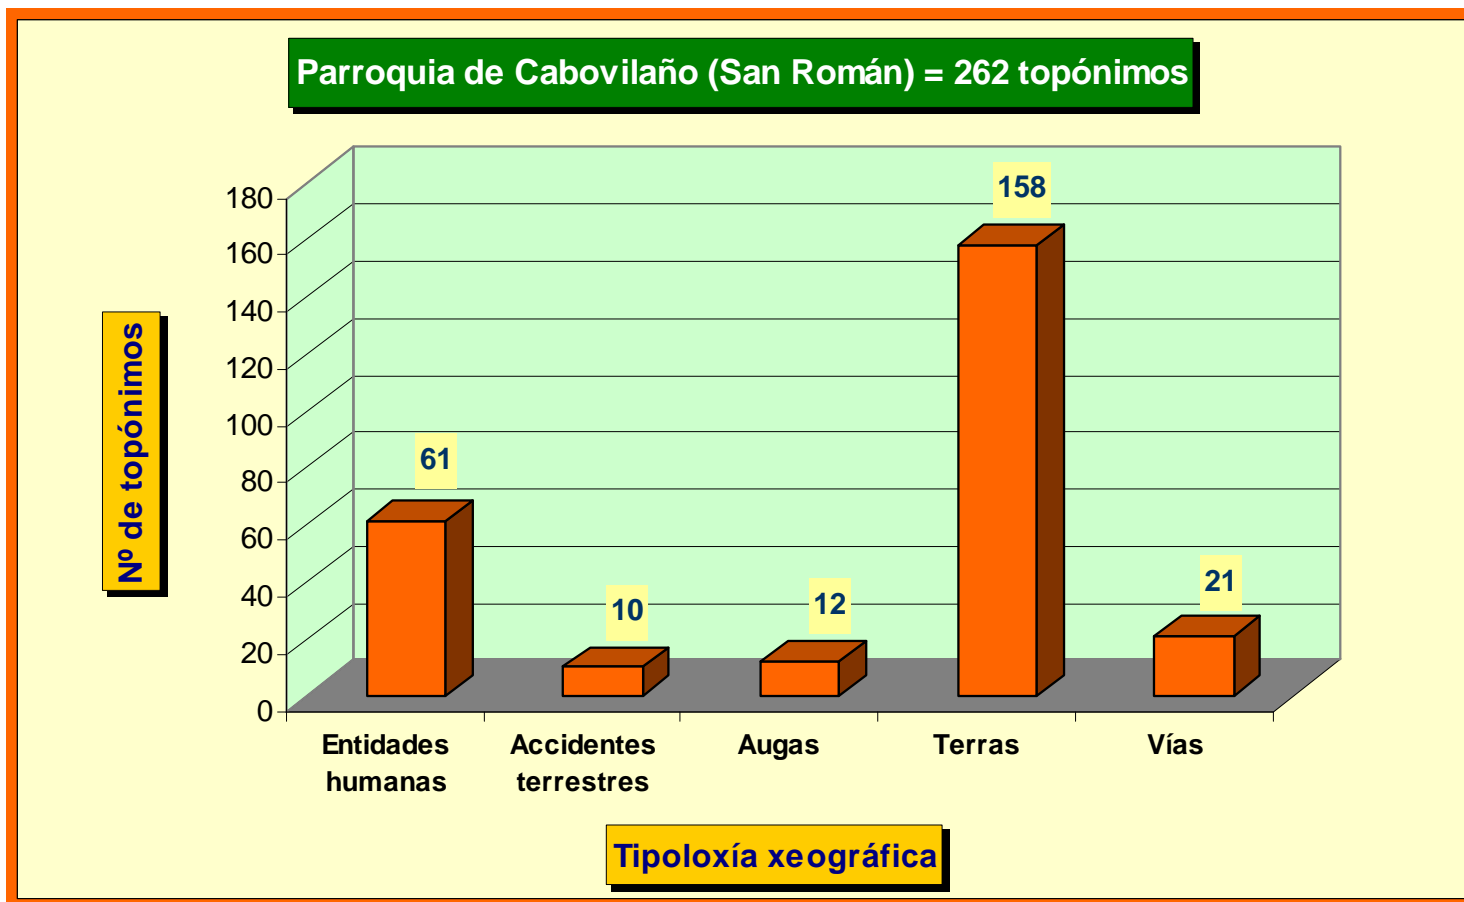

2. Gráficos por parroquias co número de topónimos clasificados nas distintas tipoloxías xeográficas.
 - 2.1. Parroquia de Cabovilaño (San Román)
 - 2.2. Parroquia de Caión (Santa María do Socorro)
 - 2.3. Parroquia de Coiro (San Xián)
 - 2.4. Parroquia de Erboedo (Santa María)
 - 2.5. Parroquia de Golmar (San Bieito)
 - 2.6. Parroquia de Lemaio (Santa Mariña)
 - 2.7. Parroquia de Lendo (San Xián)
 - 2.8. Parroquia de Lestón (San Martiño)
 - 2.9. Parroquia de Montemaior (Santa María Madanela)
 - 2.10. Parroquia de Soandres (San Pedro)
 - 2.11. Parroquia de Soutullo (Santa María)
 - 2.12. Parroquia de Torás (Santa María)
 - 2.13. Parroquia de Vilaño (Santiago)

1. Cadro co número de topónimos que hai recollidos en cada unha das parroquias do concello da Laracha segundo as principais tipoloxías xeográficas

PARROQUIAS	Entidades humanas	Accidentes terrestres	Augas	Accidentes Costeiros	Terras	Vías	TOTAL
Cabovilaño (San Román)	61	10	12	-	158	21	262
Caión (Santa María do Socorro)	43	224	9	105	63	50	494
Coiro (San Xián)	74	5	4	-	359	4	446
Erboedo (Santa María)	46	7	8	-	199	4	264
Golmar (San Bieito)	64	5	3	-	230	11	313
Lemaio (Santa Mariña)	44	9	4	-	144	20	221
Lendo (San Xián)	56	180	7	-	95	30	368
Lestón (San Martiño)	38	3	1	-	119	8	169
Montemaior (Santa María Madanela)	87	124	16	-	859	13	1099
Soandres (San Pedro)	128	86	24	-	898	7	1143
Soutullo (Santa María)	37	1	2	-	127	3	170
Torás (Santa María)	63	12	3	-	105	3	186
Vilaño (Santiago)	71	1	10	-	162	26	270
TOTAL	812	667	103	105	3518	200	5405

Gráfico comparativo do nº de topónimos obtido en cada parroquia

2. Gráficos do nº de topónimos por tipoloxías dentro de cada parroquia

2.1. Parroquia de Cabovilaño (San Román)

2.2. Parroquia de Caión (Santa María do Socorro)