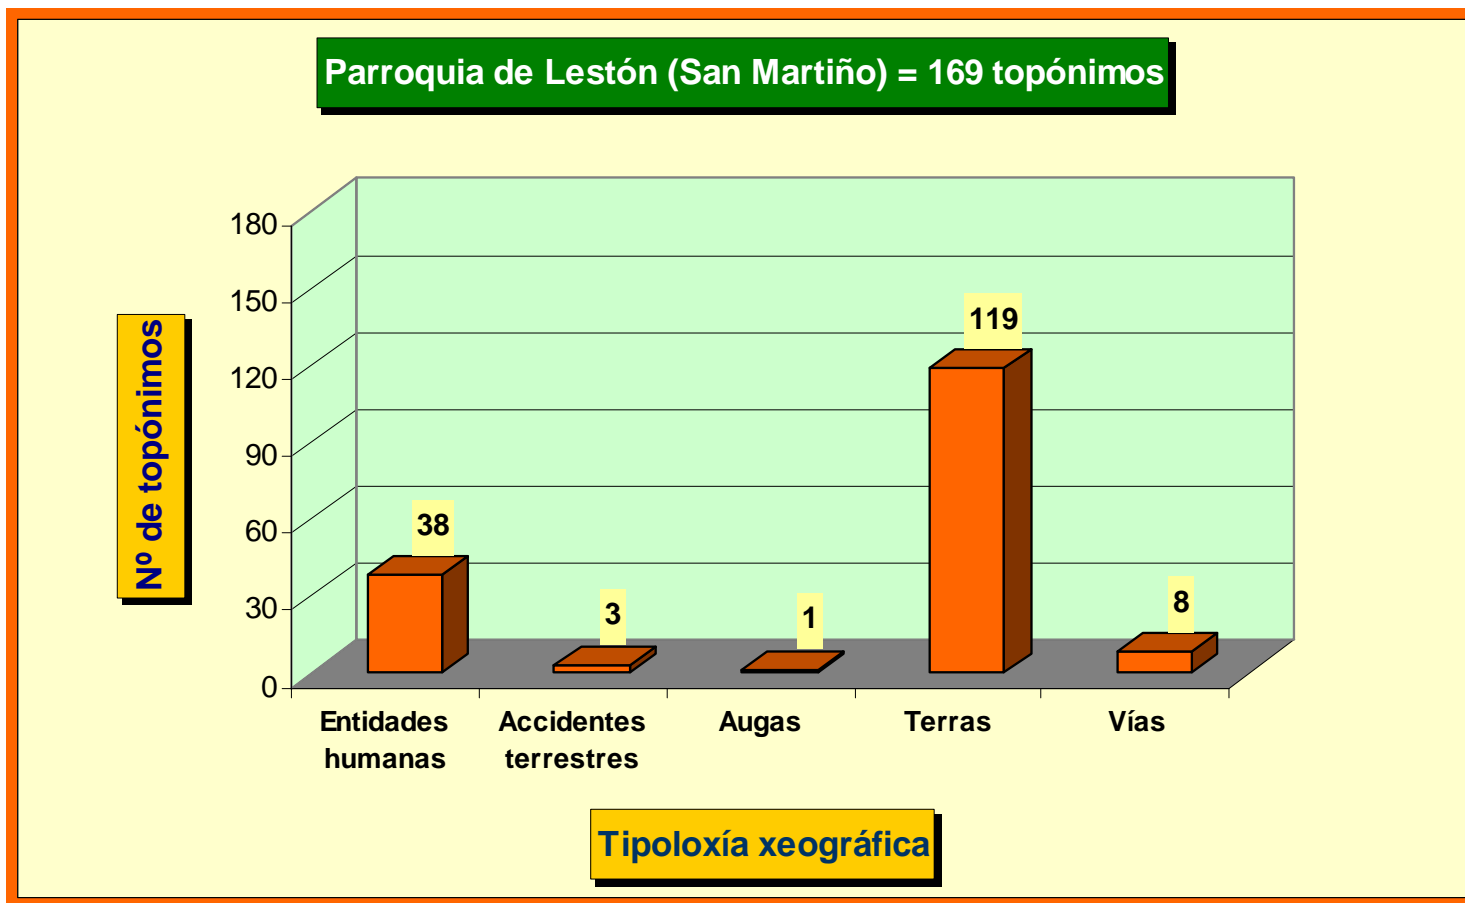

Gráfico comparativo do nº de topónimos obtido en cada parroquia

2. Gráficos do nº de topónimos por tipoloxías dentro de cada parroquia

2.1. Parroquia de Cabovilaño (San Román)

2.2. Parroquia de Caión (Santa María do Socorro)

2.3. Parroquia de Coiro (San Xián)

2.4. Parroquia de Erboedo (Santa María)

2.5. Parroquia de Golmar (San Bieito)

2.6. Parroquia de Lemaio (Santa Mariña)

2.7. Parroquia de Lendo (San Xián)

2.8. Parroquia de Lestón (San Martiño)