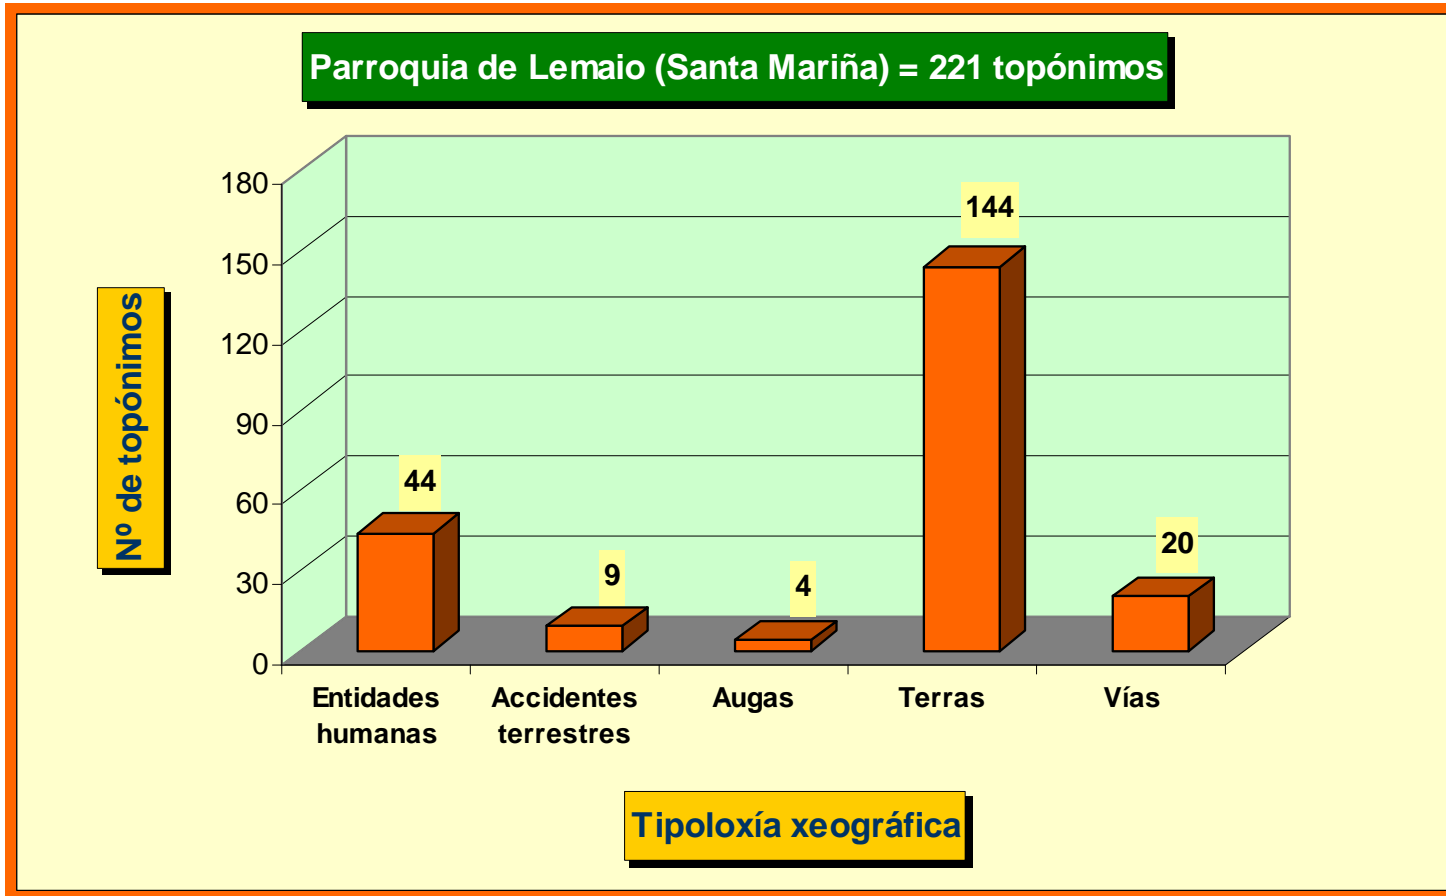

1. Cadro co número de topónimos que hai recollidos en cada unha das parroquias do concello da Laracha segundo as principais tipoloxías xeográficas

PARROQUIAS	Entidades humanas	Accidentes terrestres	Augas	Accidentes Costeiros	Terras	Vías	TOTAL
Cabovilaño (San Román)	61	10	12	-	158	21	262
Caión (Santa María do Socorro)	43	224	9	105	63	50	494
Coiro (San Xián)	74	5	4	-	359	4	446
Erboedo (Santa María)	46	7	8	-	199	4	264
Golmar (San Bieito)	64	5	3	-	230	11	313
Lemaio (Santa Mariña)	44	9	4	-	144	20	221
Lendo (San Xián)	56	180	7	-	95	30	368
Lestón (San Martiño)	38	3	1	-	119	8	169
Montemaior (Santa María Madanela)	87	124	16	-	859	13	1099
Soandres (San Pedro)	128	86	24	-	898	7	1143
Soutullo (Santa María)	37	1	2	-	127	3	170
Torás (Santa María)	63	12	3	-	105	3	186
Vilaño (Santiago)	71	1	10	-	162	26	270
TOTAL	812	667	103	105	3518	200	5405

Gráfico comparativo do nº de topónimos obtido en cada parroquia

2. Gráficos do nº de topónimos por tipoloxías dentro de cada parroquia

2.1. Parroquia de Cabovilaño (San Román)

2.2. Parroquia de Caión (Santa María do Socorro)

2.3. Parroquia de Coiro (San Xián)

2.4. Parroquia de Erboedo (Santa María)

2.5. Parroquia de Golmar (San Bieito)

2.6. Parroquia de Lemaio (Santa Mariña)

2.7. Parroquia de Lendo (San Xián)

2.8. Parroquia de Lestón (San Martiño)