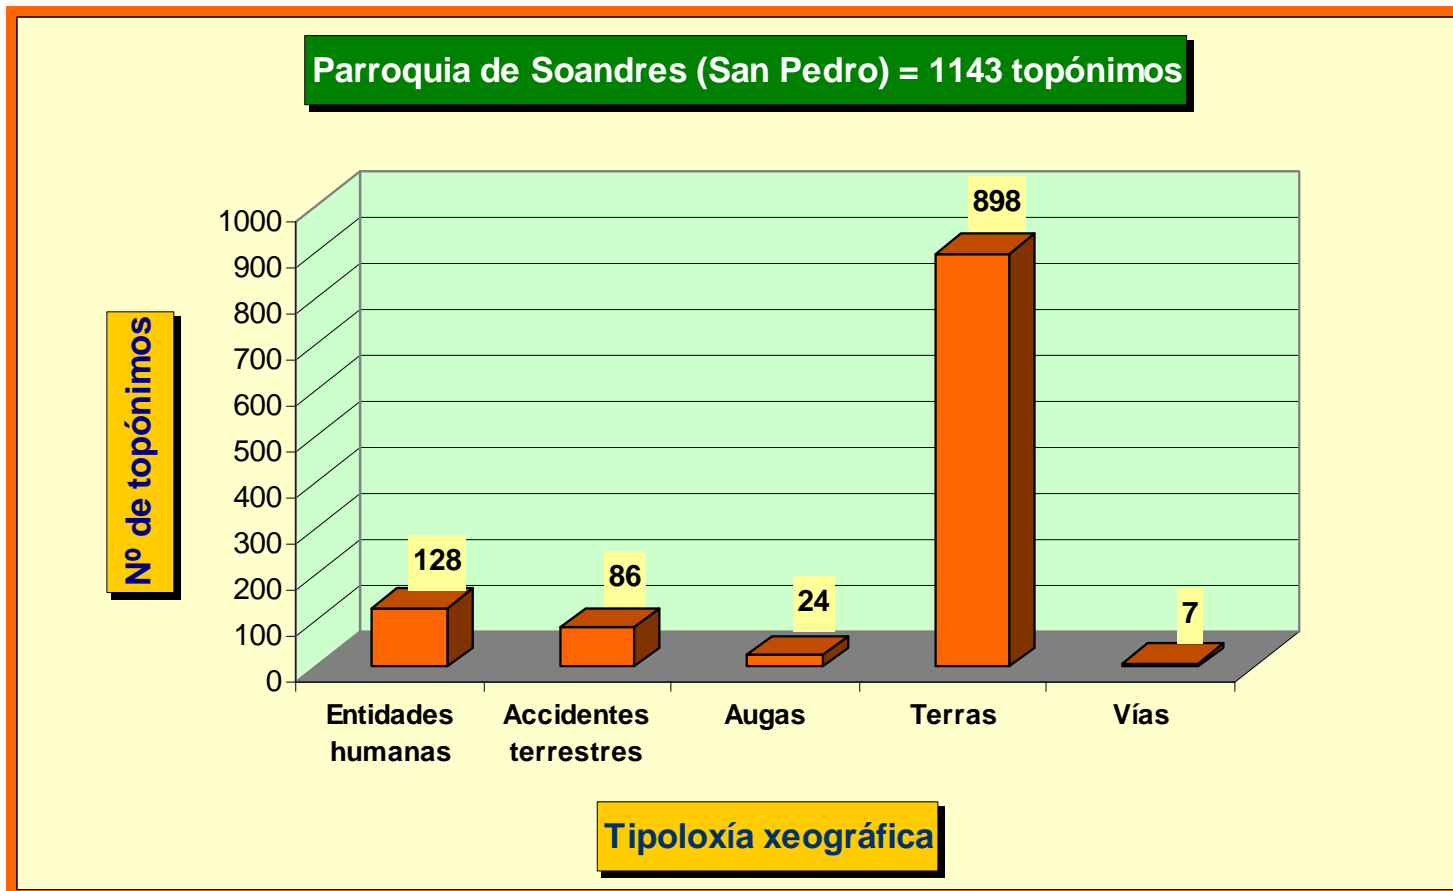

2.10. Parroquia de Soandres (San Pedro)