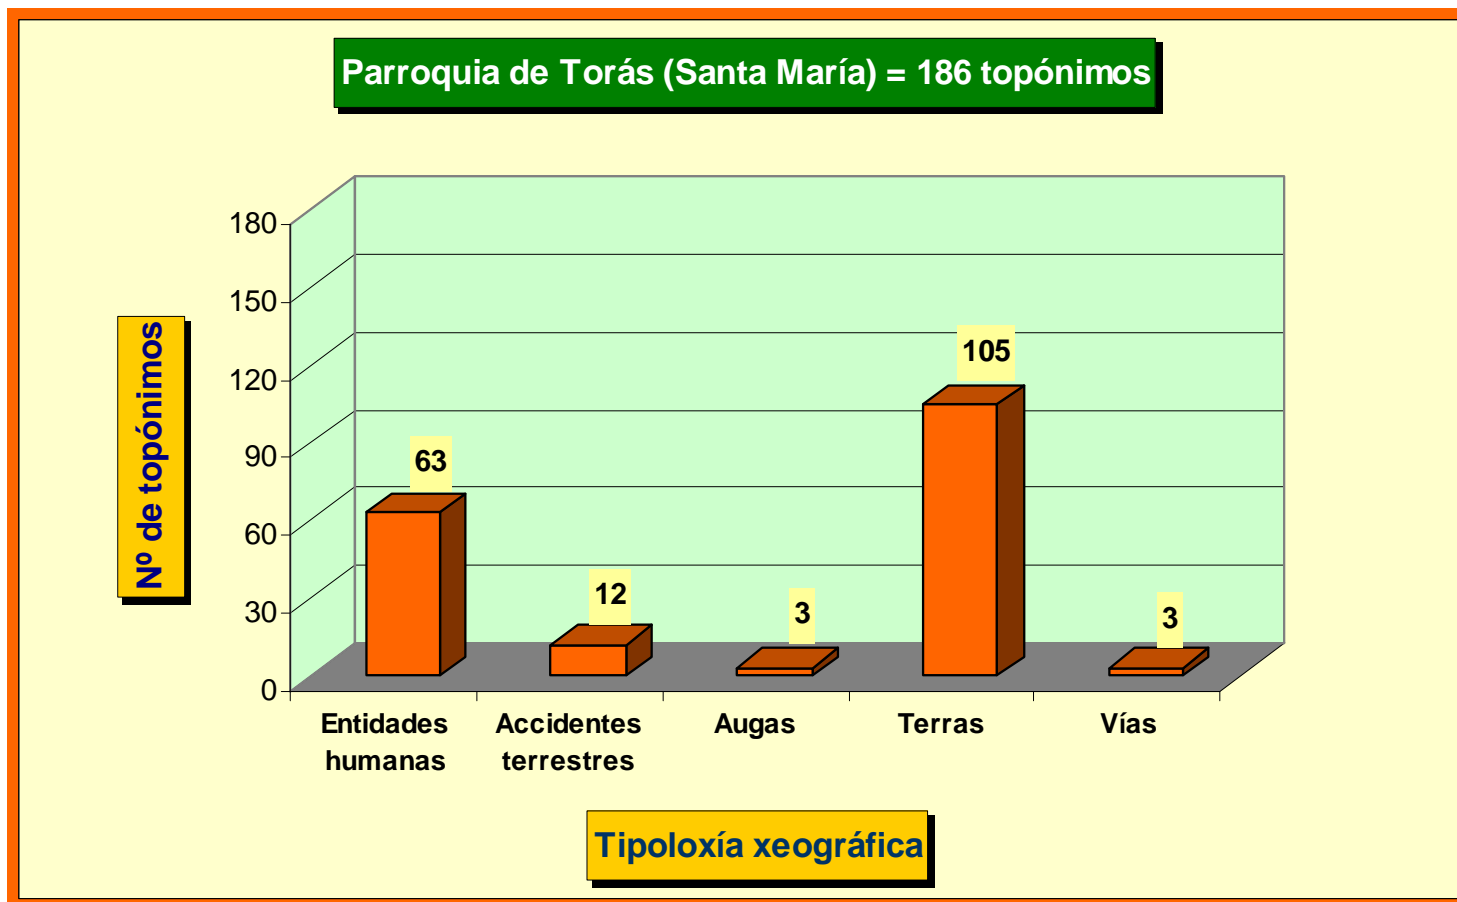

Gráfico comparativo do nº de topónimos obtido en cada parroquia

2. Gráficos do nº de topónimos por tipoloxías dentro de cada parroquia

2.1. Parroquia de Cabovilaño (San Román)

2.2. Parroquia de Caión (Santa María do Socorro)

2.3. Parroquia de Coiro (San Xián)

2.4. Parroquia de Erboedo (Santa María)

2.5. Parroquia de Golmar (San Bieito)

2.6. Parroquia de Lemaio (Santa Mariña)

2.7. Parroquia de Lendo (San Xián)

2.8. Parroquia de Lestón (San Martiño)

2.9. Parroquia de Montemaior (Santa María Madanela)

2.10. Parroquia de Soandres (San Pedro)

2.11. Parroquia de Soutullo (Santa María)

2.12. Parroquia de Torás (Santa María)

2.13. Parroquia de Vilaño (Santiago)