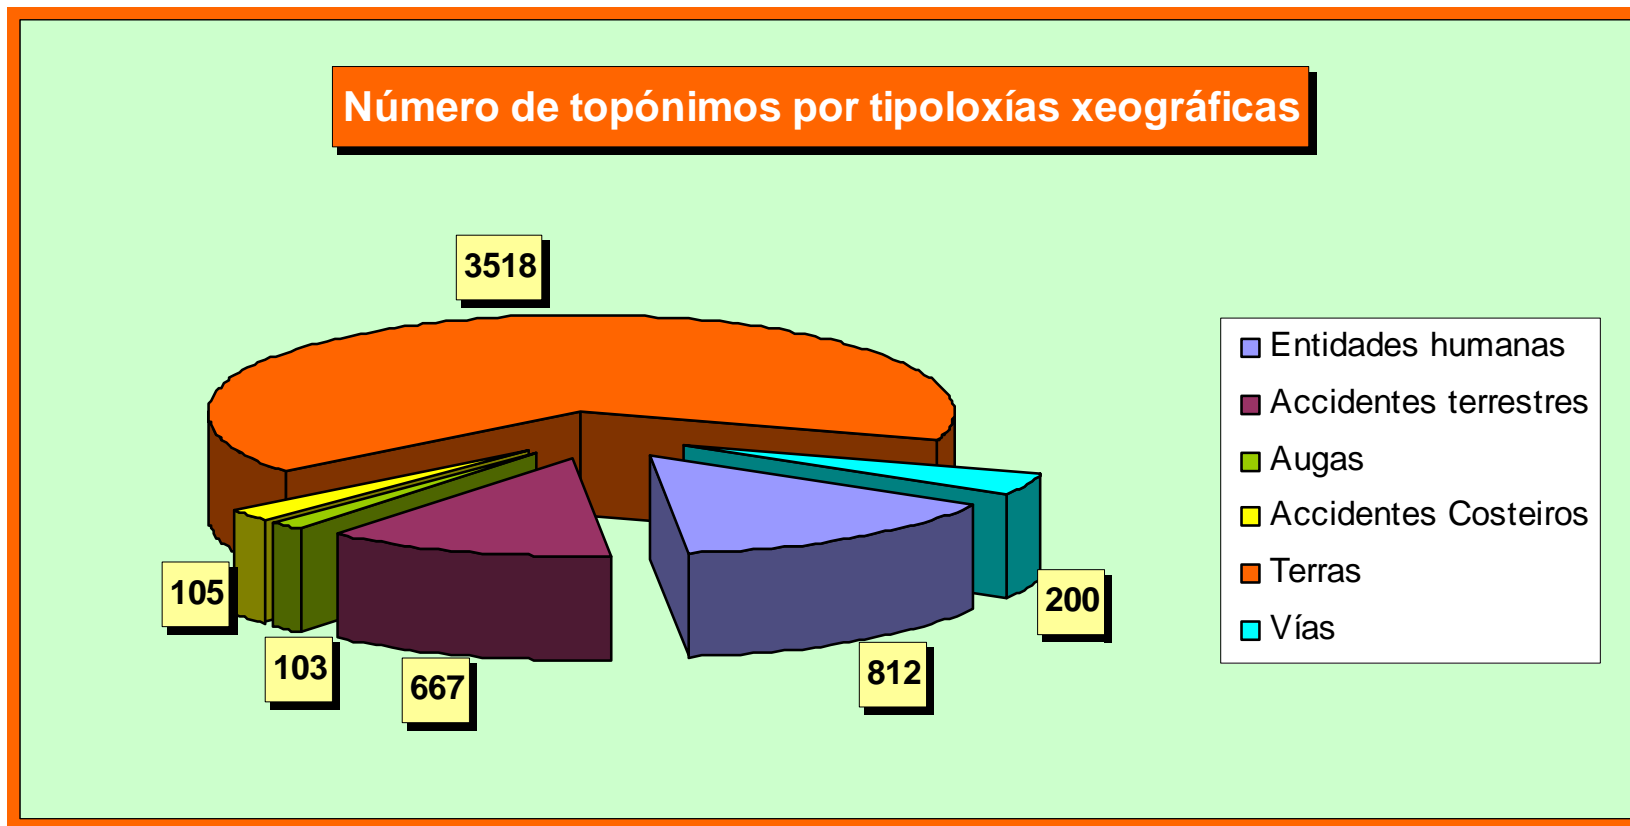

1. Cadro co número de topónimos que hai recollidos en cada unha das parroquias do concello da Laracha segundo as principais tipoloxías xeográficas

PARROQUIAS	Entidades humanas	Accidentes terrestres	Augas	Accidentes Costeiros	Terras	Vías	TOTAL
Cabovilaño (San Román)	61	10	12	-	158	21	262
Caión (Santa María do Socorro)	43	224	9	105	63	50	494
Coiro (San Xián)	74	5	4	-	359	4	446
Erboedo (Santa María)	46	7	8	-	199	4	264
Golmar (San Bieito)	64	5	3	-	230	11	313
Lemaio (Santa Mariña)	44	9	4	-	144	20	221
Lendo (San Xián)	56	180	7	-	95	30	368
Lestón (San Martiño)	38	3	1	-	119	8	169
Montemaior (Santa María Madanela)	87	124	16	-	859	13	1099
Soandres (San Pedro)	128	86	24	-	898	7	1143
Soutullo (Santa María)	37	1	2	-	127	3	170
Torás (Santa María)	63	12	3	-	105	3	186
Vilaño (Santiago)	71	1	10	-	162	26	270
TOTAL	812	667	103	105	3518	200	5405

Gráfico comparativo do nº de topónimos obtido en cada parroquia