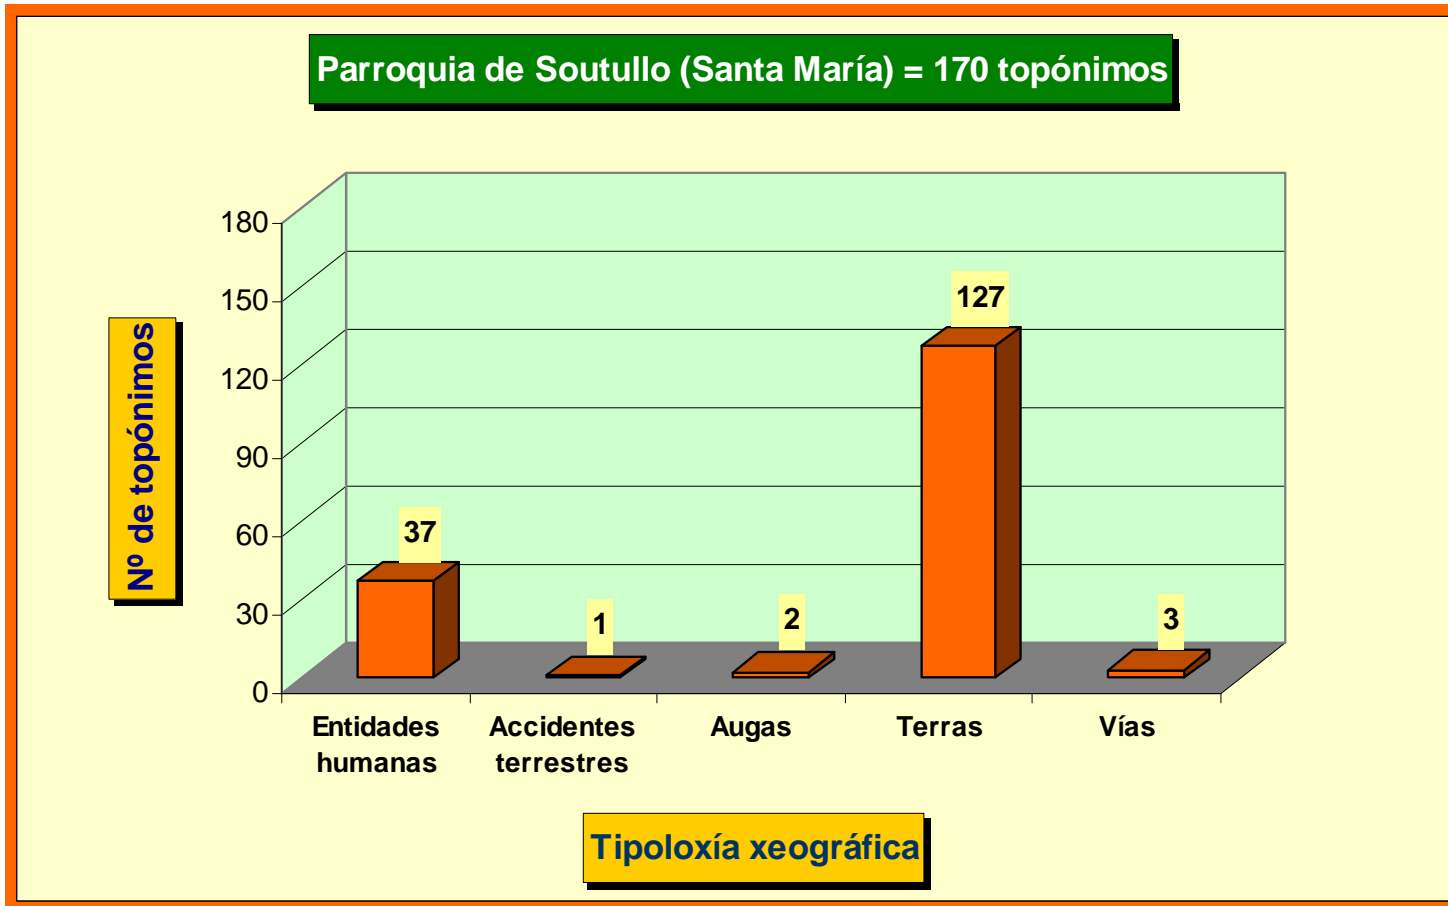

2.11. Parroquia de Soutullo (Santa María)