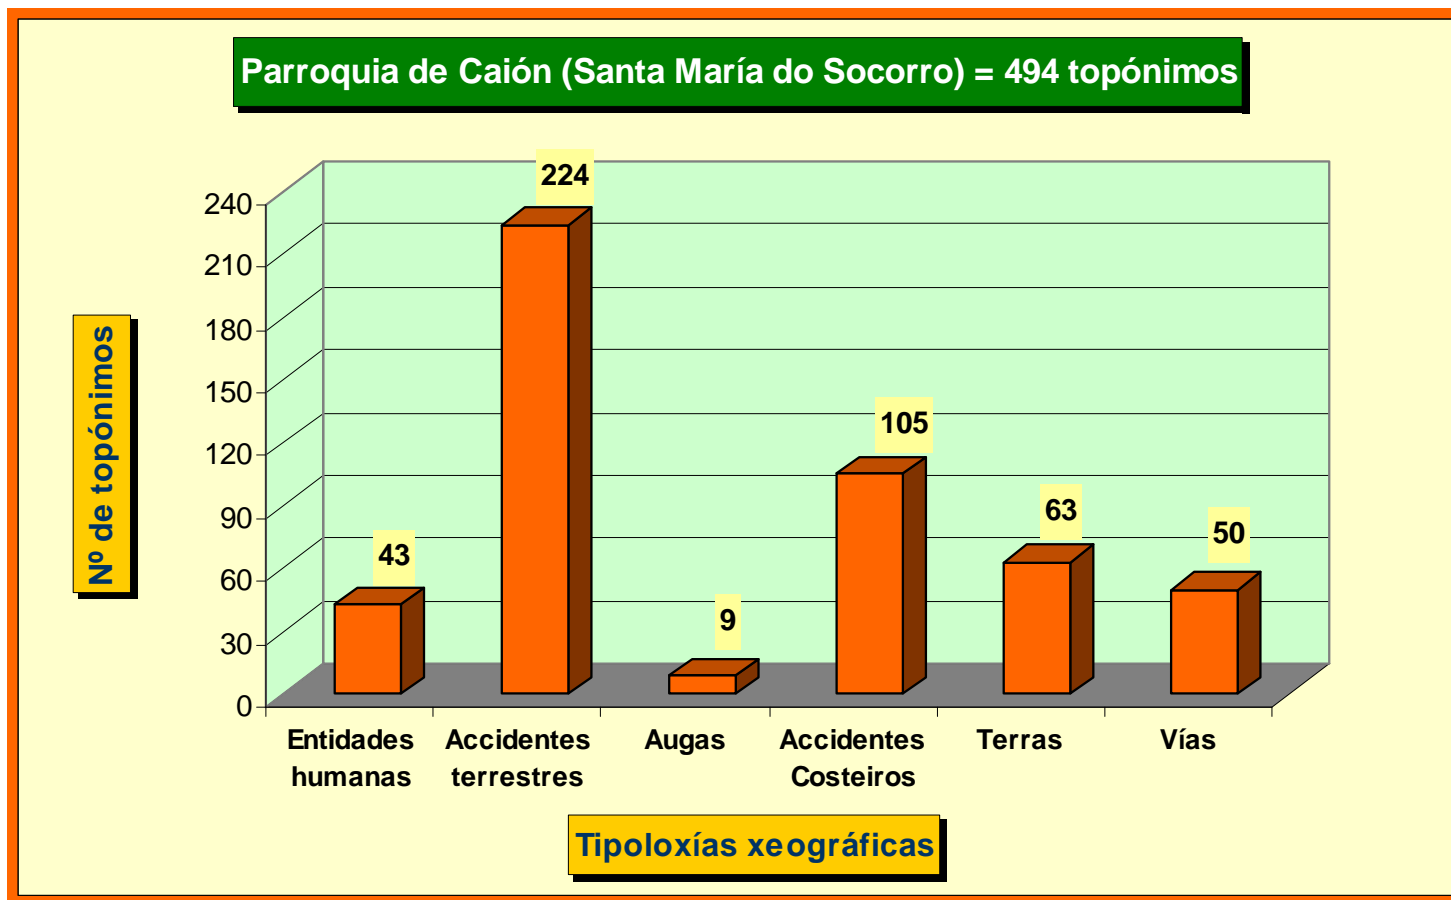

1. Cadro co número de topónimos que hai recollidos en cada unha das parroquias do concello da Laracha segundo as principais tipoloxías xeográficas

PARROQUIAS	Entidades humanas	Accidentes terrestres	Augas	Accidentes Costeiros	Terras	Vías	TOTAL
Cabovilaño (San Román)	61	10	12	-	158	21	262
Caión (Santa María do Socorro)	43	224	9	105	63	50	494
Coiro (San Xián)	74	5	4	-	359	4	446
Erboedo (Santa María)	46	7	8	-	199	4	264
Golmar (San Bieito)	64	5	3	-	230	11	313
Lemaio (Santa Mariña)	44	9	4	-	144	20	221
Lendo (San Xián)	56	180	7	-	95	30	368
Lestón (San Martiño)	38	3	1	-	119	8	169
Montemaior (Santa María Madanela)	87	124	16	-	859	13	1099
Soandres (San Pedro)	128	86	24	-	898	7	1143
Soutullo (Santa María)	37	1	2	-	127	3	170
Torás (Santa María)	63	12	3	-	105	3	186
Vilaño (Santiago)	71	1	10	-	162	26	270
TOTAL	812	667	103	105	3518	200	5405

Gráfico comparativo do nº de topónimos obtido en cada parroquia

2. Gráficos do nº de topónimos por tipoloxías dentro de cada parroquia

2.1. Parroquia de Cabovilaño (San Román)

2.2. Parroquia de Caión (Santa María do Socorro)

2.3. Parroquia de Coiro (San Xián)

2.4. Parroquia de Erboedo (Santa María)

2.5. Parroquia de Golmar (San Bieito)

2.6. Parroquia de Lemaio (Santa Mariña)

2.7. Parroquia de Lendo (San Xián)

2.8. Parroquia de Lestón (San Martiño)