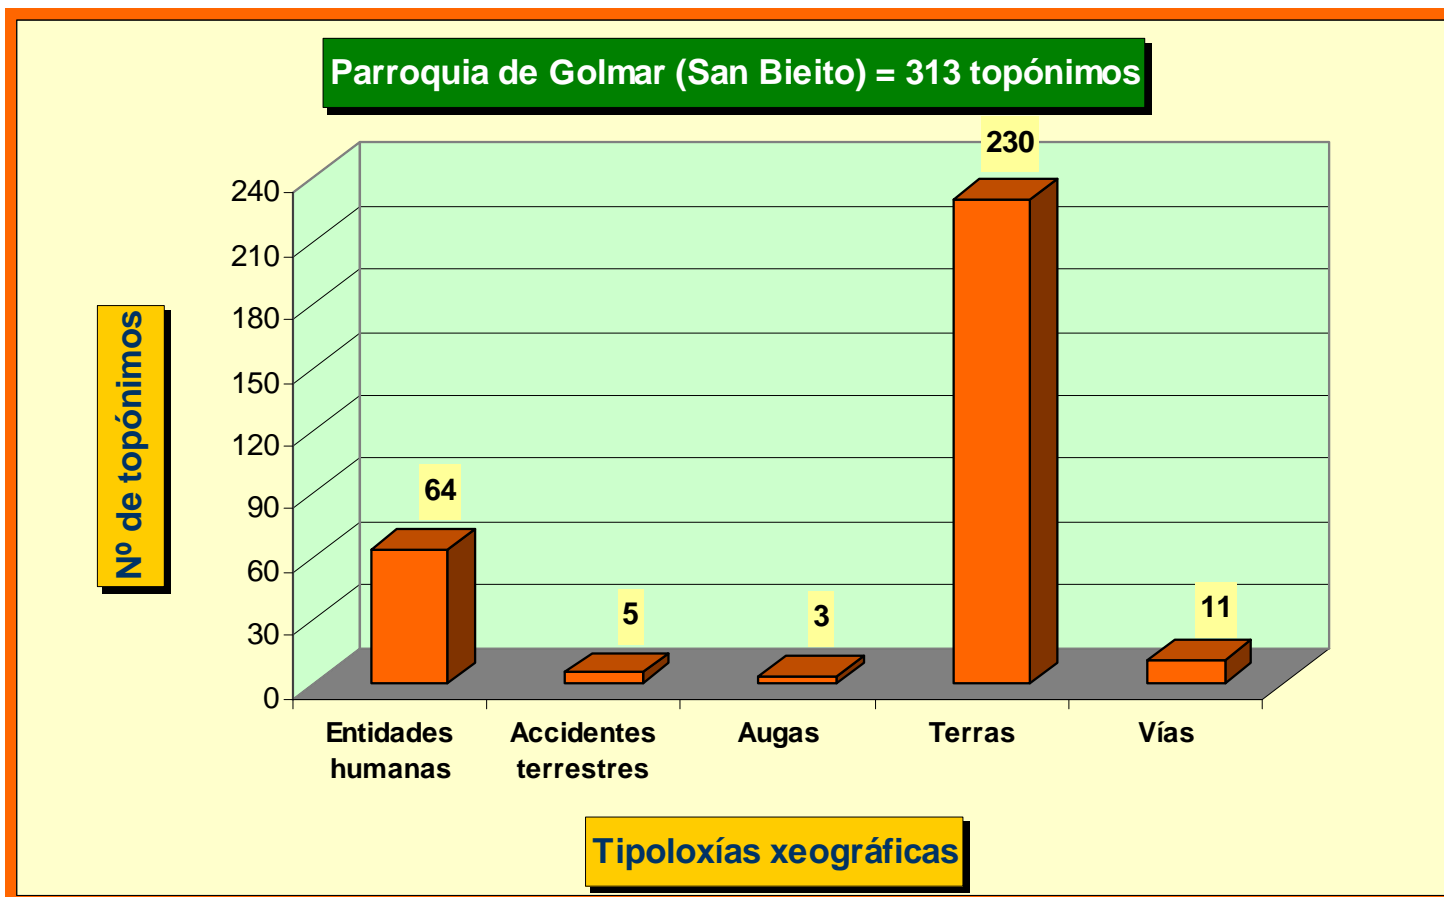

1. Cadro co número de topónimos que hai recollidos en cada unha das parroquias do concello da Laracha segundo as principais tipoloxías xeográficas

PARROQUIAS	Entidades humanas	Accidentes terrestres	Augas	Accidentes Costeiros	Terras	Vías	TOTAL
Cabovilaño (San Román)	61	10	12	-	158	21	262
Caión (Santa María do Socorro)	43	224	9	105	63	50	494
Coiro (San Xián)	74	5	4	-	359	4	446
Erboedo (Santa María)	46	7	8	-	199	4	264
Golmar (San Bieito)	64	5	3	-	230	11	313
Lemaio (Santa Mariña)	44	9	4	-	144	20	221
Lendo (San Xián)	56	180	7	-	95	30	368
Lestón (San Martiño)	38	3	1	-	119	8	169
Montemaior (Santa María Madanela)	87	124	16	-	859	13	1099
Soandres (San Pedro)	128	86	24	-	898	7	1143
Soutullo (Santa María)	37	1	2	-	127	3	170
Torás (Santa María)	63	12	3	-	105	3	186
Vilaño (Santiago)	71	1	10	-	162	26	270
TOTAL	812	667	103	105	3518	200	5405

Gráfico comparativo do nº de topónimos obtido en cada parroquia

2. Gráficos do nº de topónimos por tipoloxías dentro de cada parroquia

2.1. Parroquia de Cabovilaño (San Román)

2.2. Parroquia de Caión (Santa María do Socorro)

2.3. Parroquia de Coiro (San Xián)

2.4. Parroquia de Erboedo (Santa María)

2.5. Parroquia de Golmar (San Bieito)

2.6. Parroquia de Lemaio (Santa Mariña)

2.7. Parroquia de Lendo (San Xián)

2.8. Parroquia de Lestón (San Martiño)