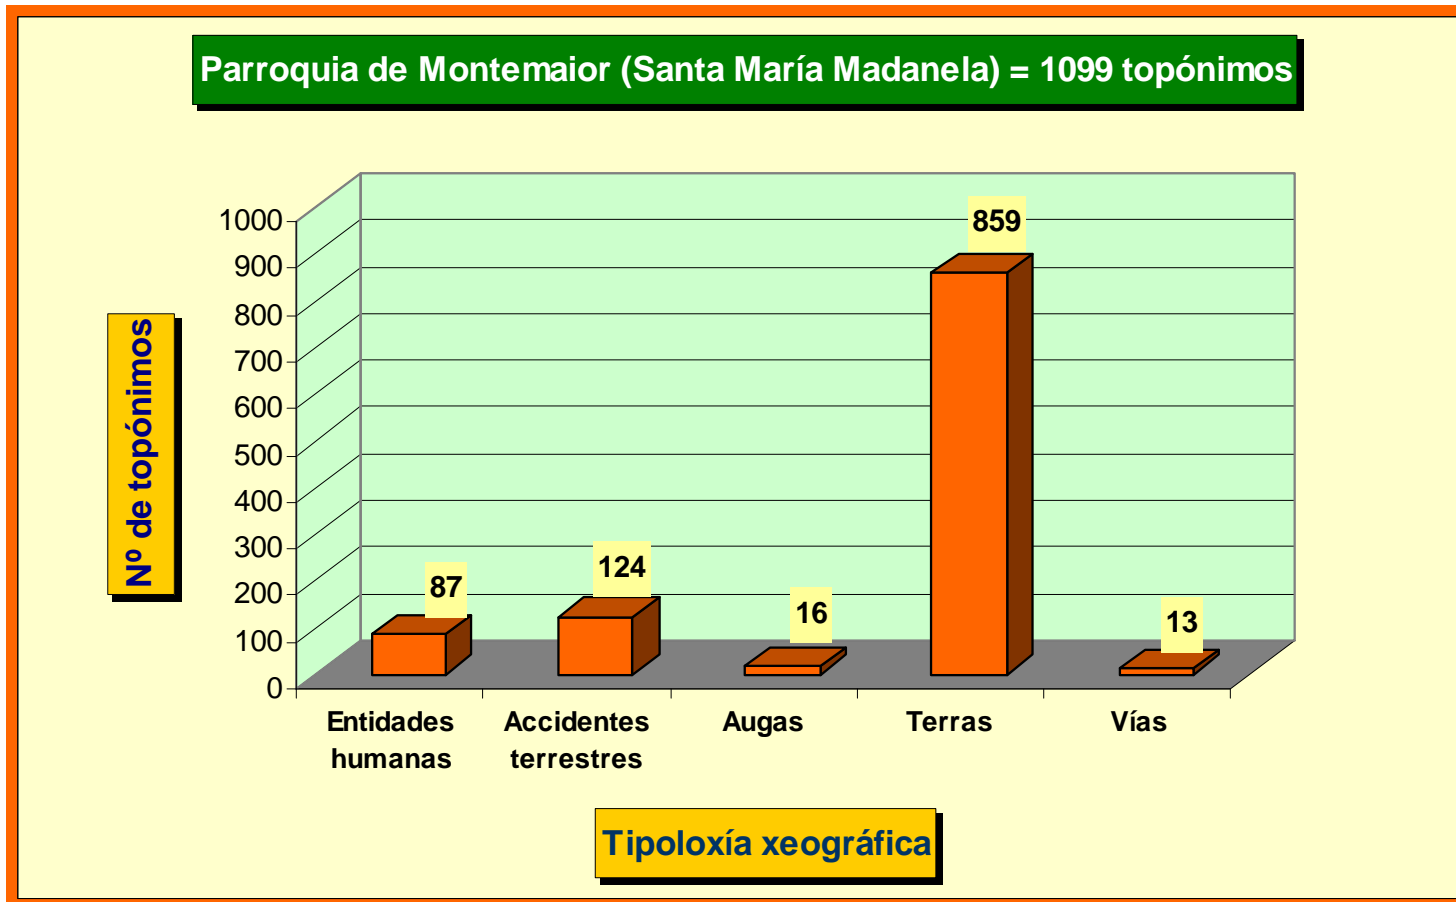

1. Cadro co número de topónimos que hai recollidos en cada unha das parroquias do concello da Laracha segundo as principais tipoloxías xeográficas

PARROQUIAS	Entidades humanas	Accidentes terrestres	Augas	Accidentes Costeiros	Terras	Vías	TOTAL
Cabovilaño (San Román)	61	10	12	-	158	21	262
Caión (Santa María do Socorro)	43	224	9	105	63	50	494
Coiro (San Xián)	74	5	4	-	359	4	446
Erboedo (Santa María)	46	7	8	-	199	4	264
Golmar (San Bieito)	64	5	3	-	230	11	313
Lemaio (Santa Mariña)	44	9	4	-	144	20	221
Lendo (San Xián)	56	180	7	-	95	30	368
Lestón (San Martiño)	38	3	1	-	119	8	169
Montemaior (Santa María Madanela)	87	124	16	-	859	13	1099
Soandres (San Pedro)	128	86	24	-	898	7	1143
Soutullo (Santa María)	37	1	2	-	127	3	170
Torás (Santa María)	63	12	3	-	105	3	186
Vilaño (Santiago)	71	1	10	-	162	26	270
TOTAL	812	667	103	105	3518	200	5405

Gráfico comparativo do nº de topónimos obtido en cada parroquia

2. Gráficos do nº de topónimos por tipoloxías dentro de cada parroquia

2.1. Parroquia de Cabovilaño (San Román)

2.2. Parroquia de Caión (Santa María do Socorro)

2.3. Parroquia de Coiro (San Xián)

2.4. Parroquia de Erboedo (Santa María)

2.5. Parroquia de Golmar (San Bieito)

2.6. Parroquia de Lemaio (Santa Mariña)

2.7. Parroquia de Lendo (San Xián)

2.8. Parroquia de Lestón (San Martiño)

2.9. Parroquia de Montemaior (Santa María Madanela)

2.10. Parroquia de Soandres (San Pedro)

2.11. Parroquia de Soutullo (Santa María)

2.12. Parroquia de Torás (Santa María)

2.13. Parroquia de Vilaño (Santiago)