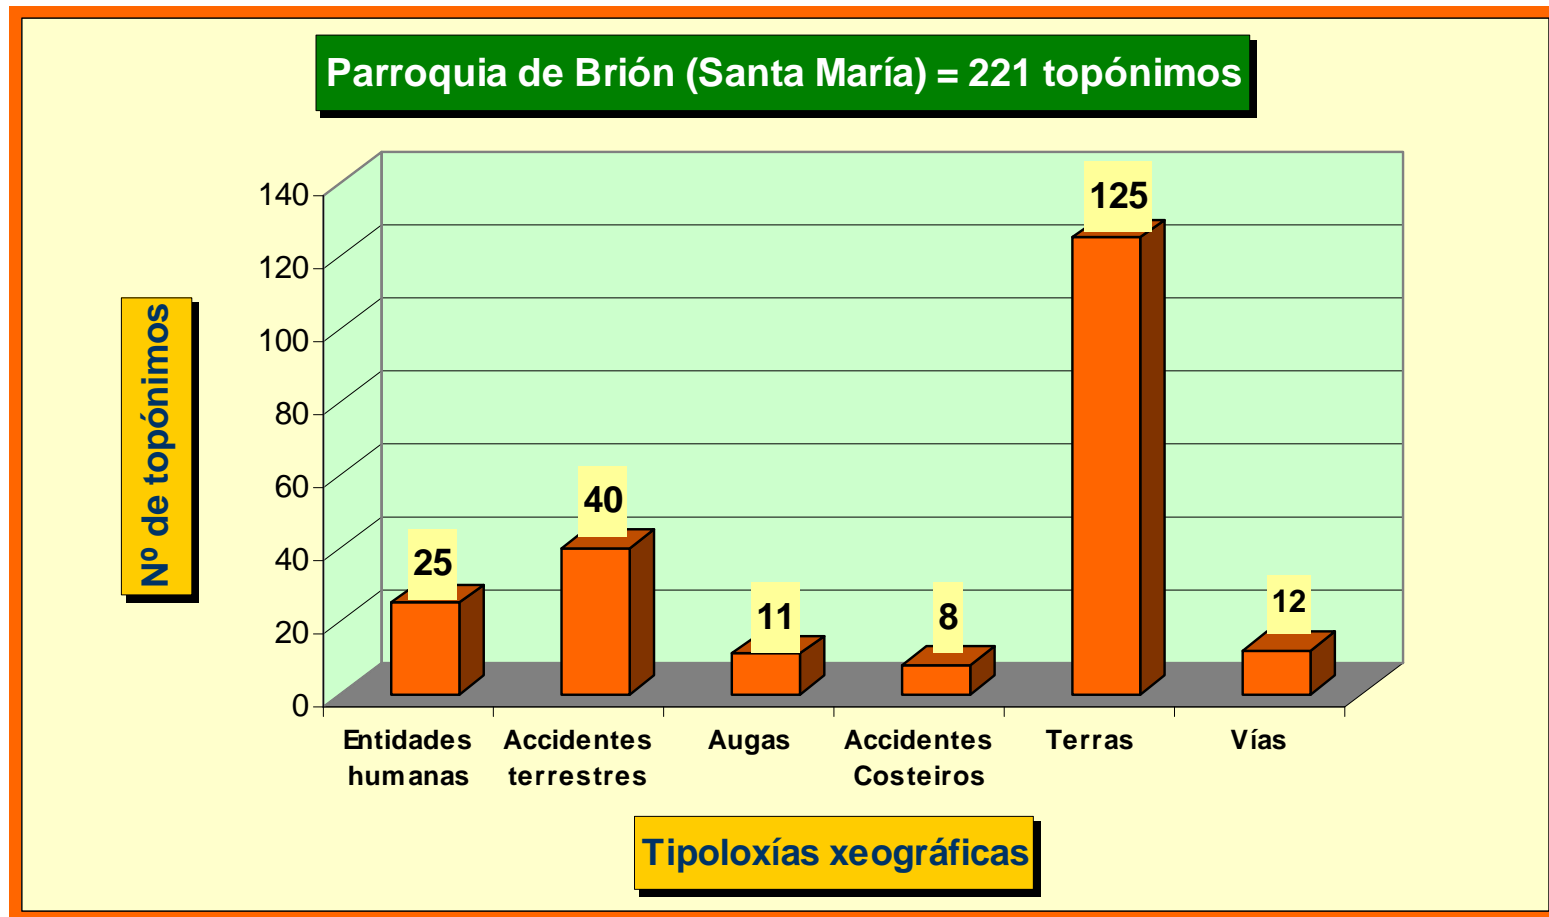

2.3. Parroquia de Brión (Santa María)