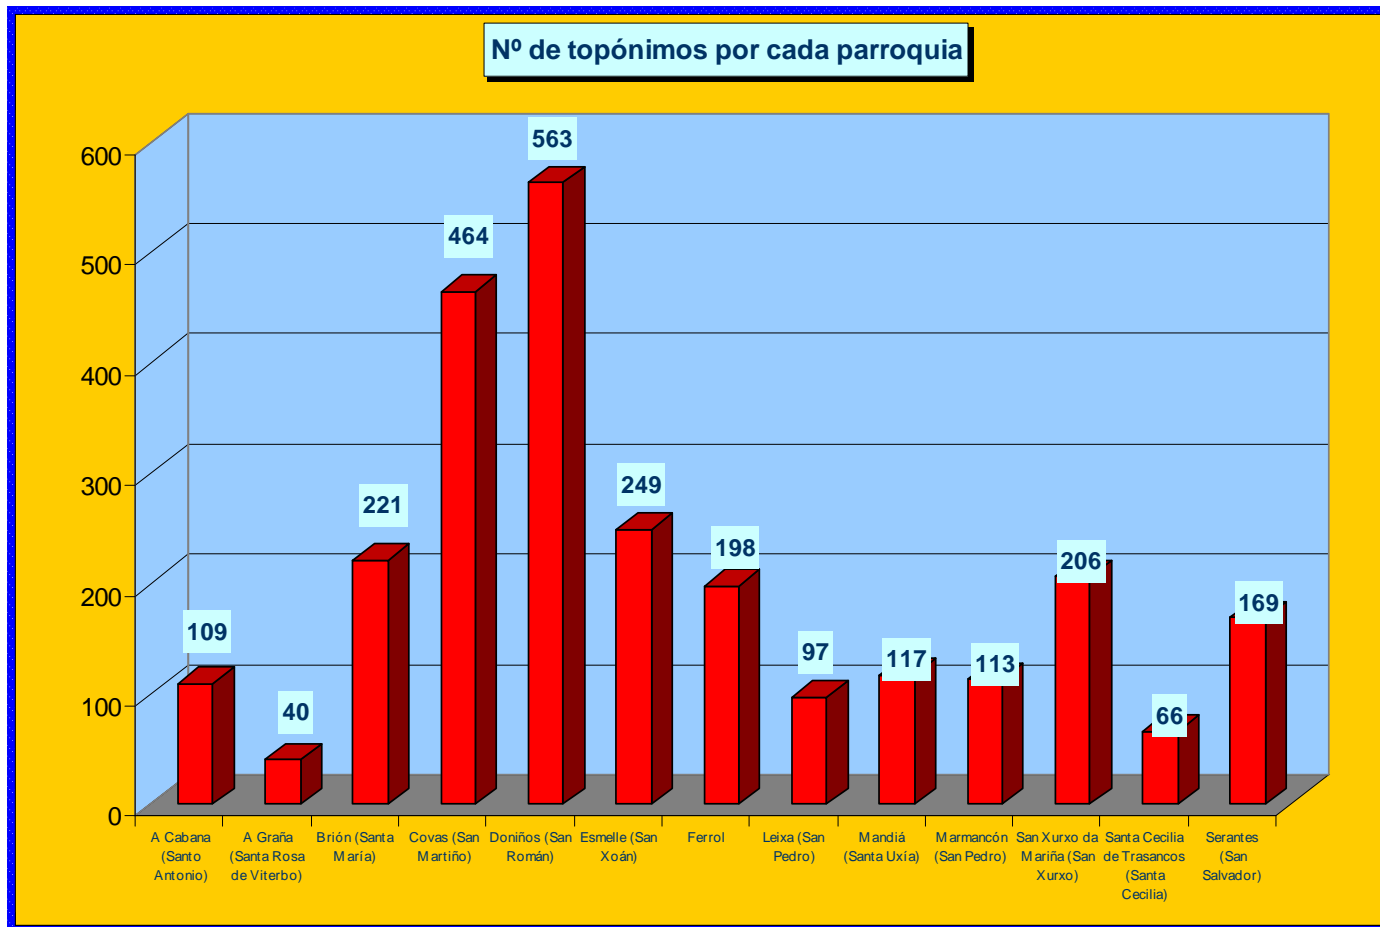

1. Cadro co número de topónimos que hai recollidos en cada unha das parroquias do concello de Ferrol segundo as principais tipoloxías xeográficas.

PARROQUIAS	Entidades humanas	Accidentes terrestres	Augas	Accidentes Costeiros	Terras	Vías	TOTAL
A Cabana (Santo Antonio)	19	5	3	3	61	18	109
A Graña (Santa Rosa de Viterbo)	14	3	2	1	16	4	40
Brión (Santa María)	25	40	11	8	125	12	221
Covas (San Martiño)	58	35	12	136	206	17	464
Doniños (San Román)	53	45	22	94	274	75	563
Esmelle (San Xoán)	54	10	5	1	175	4	249
Ferrol	76	0	3	6	90	23	198
Leixa (San Pedro)	15	0	3	0	60	19	97
Mandiá (Santa Uxía)	27	7	5	0	75	3	117
Marmancón (San Pedro)	16	6	4	0	81	6	113
San Xurxo da Mariña (San Xurxo)	15	5	6	57	109	14	206
Santa Cecilia de Trasancos (Santa Cecilia)	13	0	3	0	40	10	66
Serantes (San Salvador)	40	4	5	0	74	46	169
TOTAL	425	160	84	306	1386	251	2612

Gráfico comparativo do nº de topónimos obtido en cada parroquia.