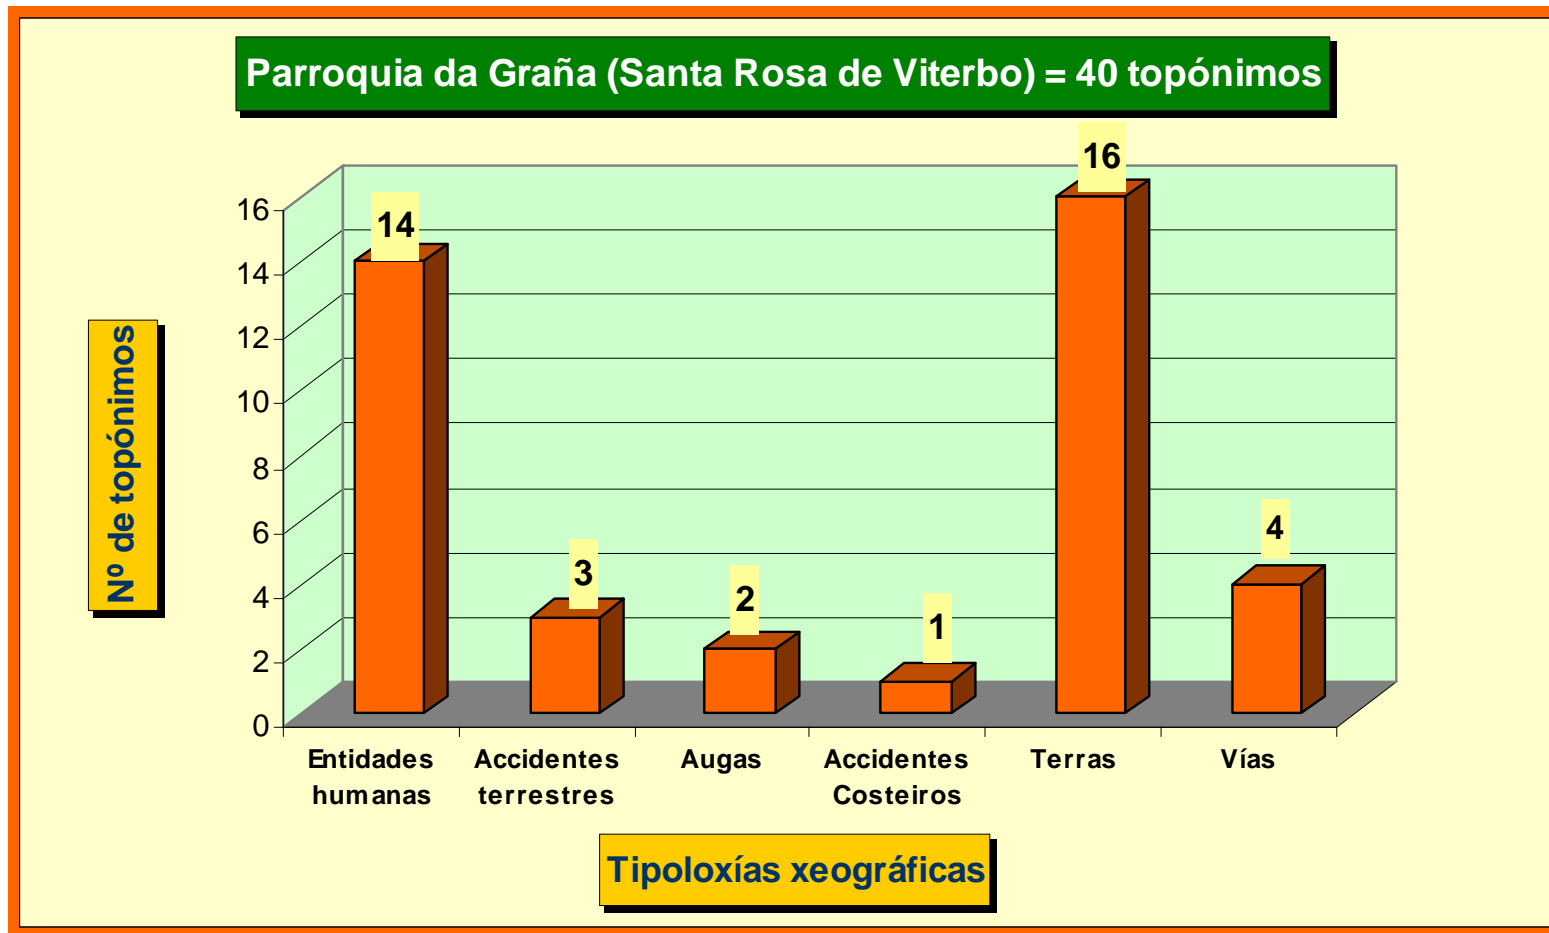

1. Cadro co número de topónimos que hai recollidos en cada unha das parroquias do concello de Ferrol segundo as principais tipoloxías xeográficas.

PARROQUIAS	Entidades humanas	Accidentes terrestres	Augas	Accidentes Costeiros	Terras	Vías	TOTAL
A Cabana (Santo Antonio)	19	5	3	3	61	18	109
A Graña (Santa Rosa de Viterbo)	14	3	2	1	16	4	40
Brión (Santa María)	25	40	11	8	125	12	221
Covas (San Martiño)	58	35	12	136	206	17	464
Doniños (San Román)	53	45	22	94	274	75	563
Esmelle (San Xoán)	54	10	5	1	175	4	249
Ferrol	76	0	3	6	90	23	198
Leixa (San Pedro)	15	0	3	0	60	19	97
Mandiá (Santa Uxía)	27	7	5	0	75	3	117
Marmancón (San Pedro)	16	6	4	0	81	6	113
San Xurxo da Mariña (San Xurxo)	15	5	6	57	109	14	206
Santa Cecilia de Trasancos (Santa Cecilia)	13	0	3	0	40	10	66
Serantes (San Salvador)	40	4	5	0	74	46	169
TOTAL	425	160	84	306	1386	251	2612

Gráfico comparativo do nº de topónimos obtido en cada parroquia.

2. Gráficos do nº de topónimos por tipoloxías dentro de cada parroquia

2.1. Parroquia da Cabana (Santo Antonio)

2.2. Parroquia da Graña (Santa Rosa de Viterbo)