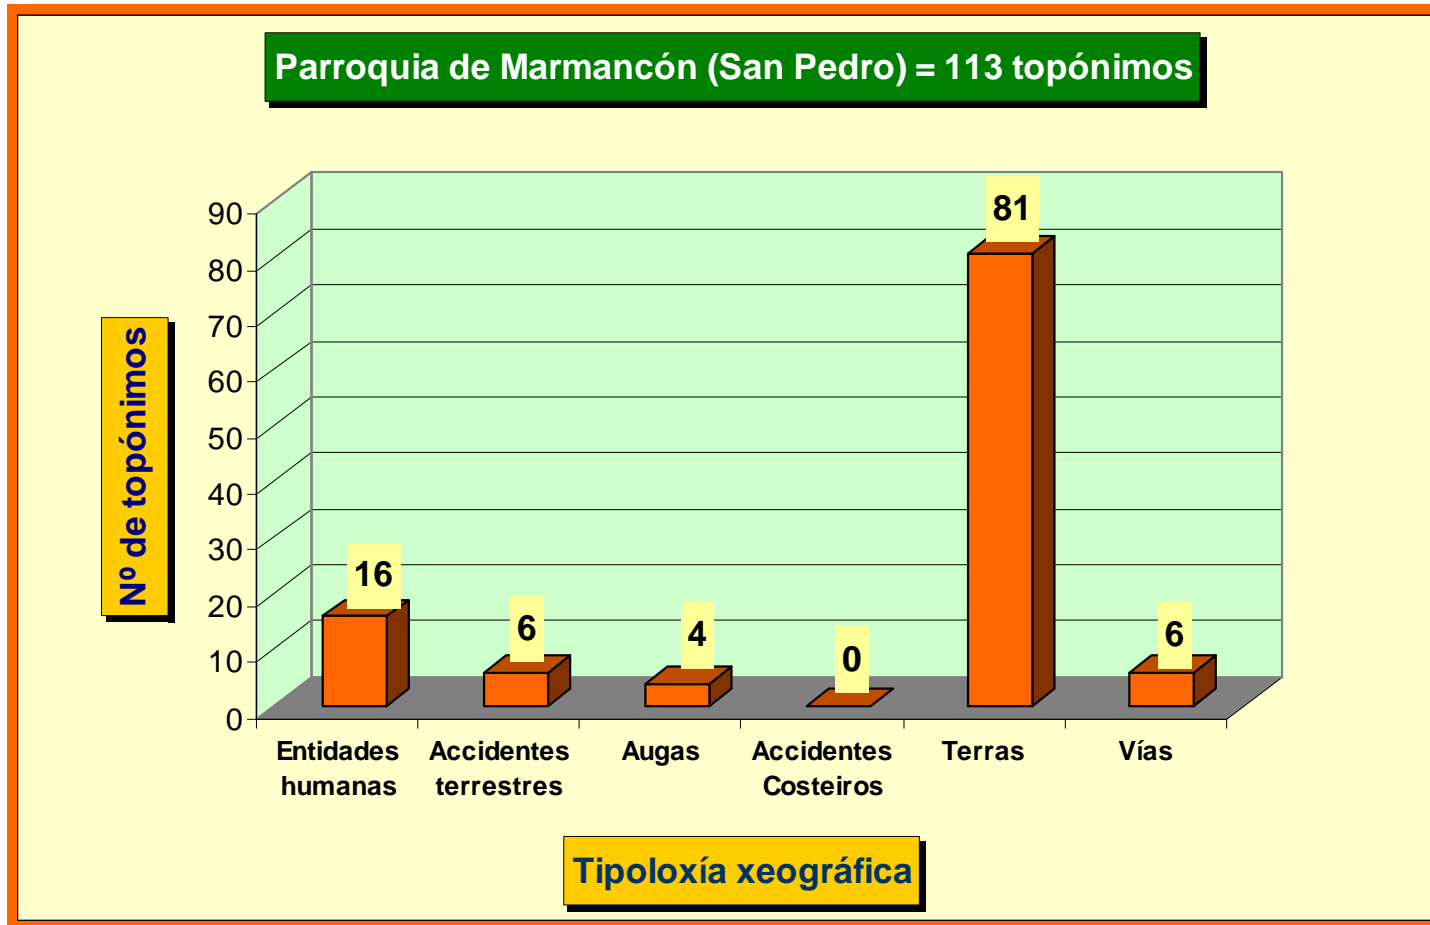

1. Cadro co número de topónimos que hai recollidos en cada unha das parroquias do concello de Ferrol segundo as principais tipoloxías xeográficas.

PARROQUIAS	Entidades humanas	Accidentes terrestres	Augas	Accidentes Costeiros	Terras	Vías	TOTAL
A Cabana (Santo Antonio)	19	5	3	3	61	18	109
A Graña (Santa Rosa de Viterbo)	14	3	2	1	16	4	40
Brión (Santa María)	25	40	11	8	125	12	221
Covas (San Martiño)	58	35	12	136	206	17	464
Doniños (San Román)	53	45	22	94	274	75	563
Esmelle (San Xoán)	54	10	5	1	175	4	249
Ferrol	76	0	3	6	90	23	198
Leixa (San Pedro)	15	0	3	0	60	19	97
Mandiá (Santa Uxía)	27	7	5	0	75	3	117
Marmancón (San Pedro)	16	6	4	0	81	6	113
San Xurxo da Mariña (San Xurxo)	15	5	6	57	109	14	206
Santa Cecilia de Trasancos (Santa Cecilia)	13	0	3	0	40	10	66
Serantes (San Salvador)	40	4	5	0	74	46	169
TOTAL	425	160	84	306	1386	251	2612

Gráfico comparativo do nº de topónimos obtido en cada parroquia.

2. Gráficos do nº de topónimos por tipoloxías dentro de cada parroquia

2.1. Parroquia da Cabana (Santo Antonio)

2.2. Parroquia da Graña (Santa Rosa de Viterbo)

2.3. Parroquia de Brión (Santa María)

2.4. Parroquia de Covas (San Martiño)

2.5. Parroquia de Doniños (San Román)

2.6. Parroquia de Esmelle (San Xoán)

2.7. Parroquia de Ferrol

2.8. Parroquia de Leixa (San Pedro)

2.9. Parroquia de Mandiá (Santa Uxía)

2.10. Parroquia de Marmancón (San Pedro)

2.11. Parroquia de San Xurxo da Mariña (San Xurxo)

2.12. Parroquia de Santa Cecilia de Trasancos (Santa Cecilia)

2.13. Parroquia de Serantes (San Salvador)