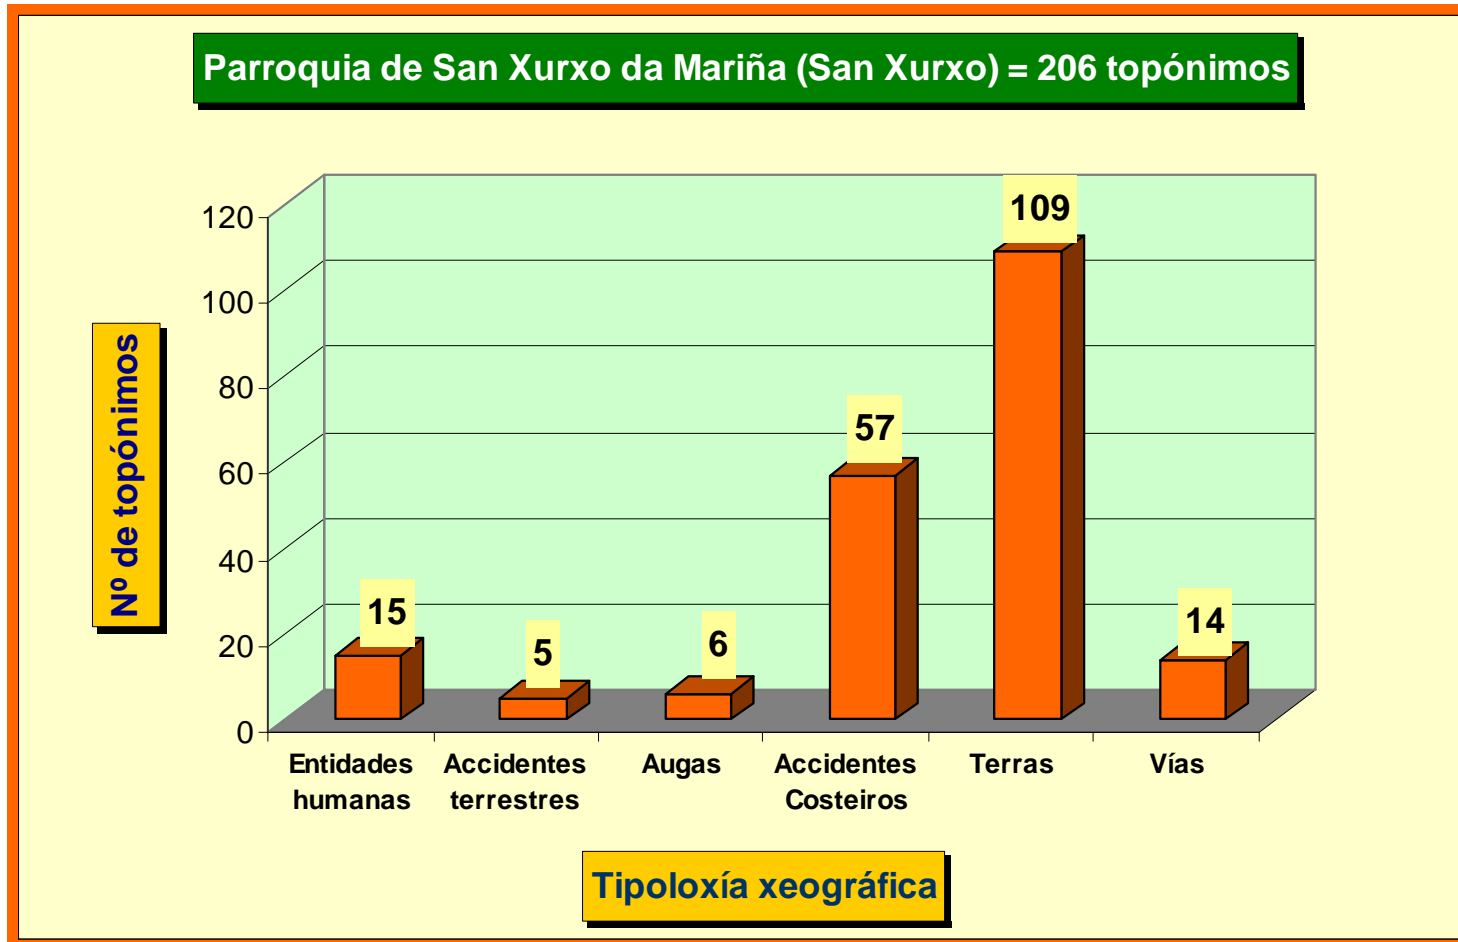

Gráfico comparativo do nº de topónimos obtido en cada parroquia.

2. Gráficos do nº de topónimos por tipoloxías dentro de cada parroquia

2.1. Parroquia da Cabana (Santo Antonio)

2.2. Parroquia da Graña (Santa Rosa de Viterbo)

2.3. Parroquia de Brión (Santa María)

2.4. Parroquia de Covas (San Martiño)

2.5. Parroquia de Doniños (San Román)

2.6. Parroquia de Esmelle (San Xoán)

2.7. Parroquia de Ferrol

2.8. Parroquia de Leixa (San Pedro)

2.9. Parroquia de Mandiá (Santa Uxía)

2.10. Parroquia de Marmancón (San Pedro)

2.11. Parroquia de San Xurxo da Mariña (San Xurxo)

2.12. Parroquia de Santa Cecilia de Trasancos (Santa Cecilia)

2.13. Parroquia de Serantes (San Salvador)