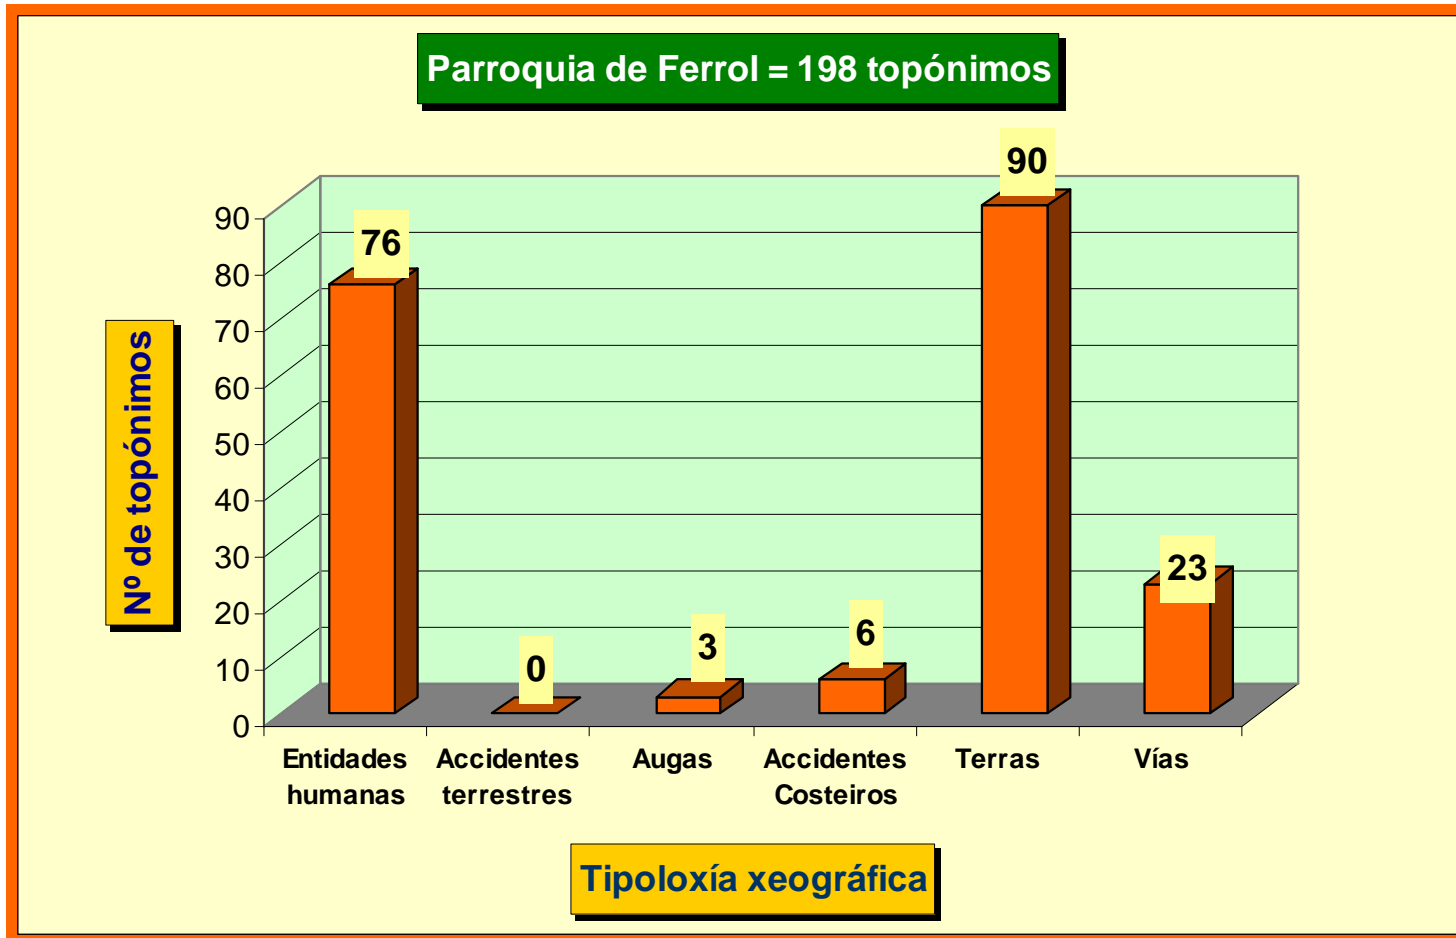

Gráfico comparativo do nº de topónimos obtido en cada parroquia.

2. Gráficos do nº de topónimos por tipoloxías dentro de cada parroquia

2.1. Parroquia da Cabana (Santo Antonio)

2.2. Parroquia da Graña (Santa Rosa de Viterbo)

2.3. Parroquia de Brión (Santa María)

2.4. Parroquia de Covas (San Martiño)

2.5. Parroquia de Doniños (San Román)

2.6. Parroquia de Esmelle (San Xoán)

2.7. Parroquia de Ferrol

2.8. Parroquia de Leixa (San Pedro)

2.9. Parroquia de Mandiá (Santa Uxía)

2.10. Parroquia de Marmancón (San Pedro)

2.11. Parroquia de San Xurxo da Mariña (San Xurxo)

2.12. Parroquia de Santa Cecilia de Trasancos (Santa Cecilia)

2.13. Parroquia de Serantes (San Salvador)