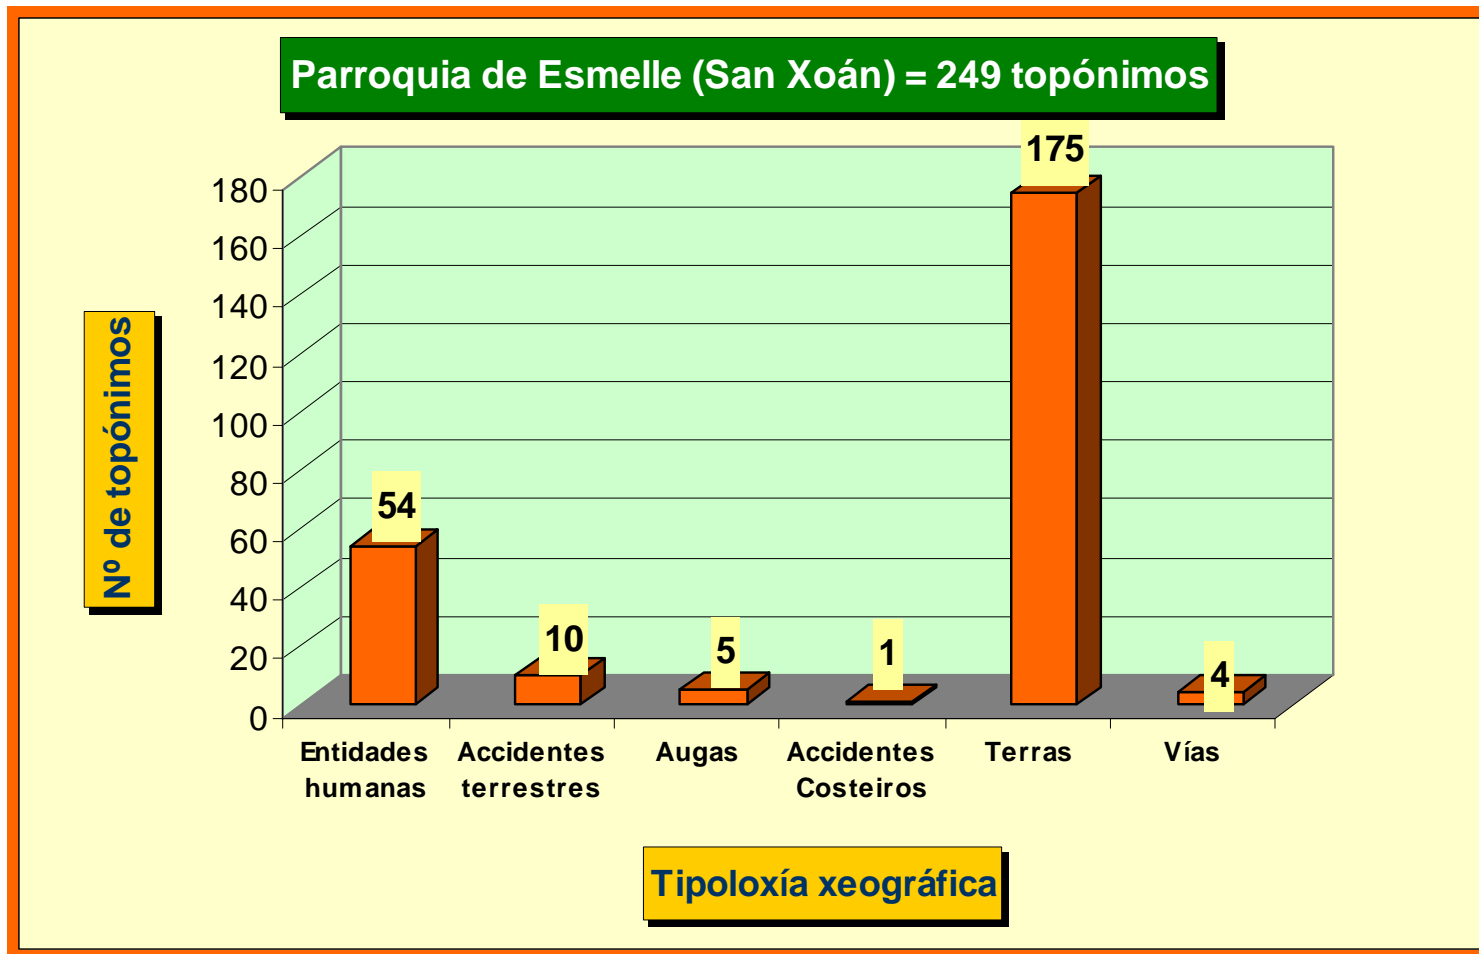

Gráfico comparativo do nº de topónimos obtido en cada parroquia.

2. Gráficos do nº de topónimos por tipoloxías dentro de cada parroquia

2.1. Parroquia da Cabana (Santo Antonio)

2.2. Parroquia da Graña (Santa Rosa de Viterbo)

2.3. Parroquia de Brión (Santa María)

2.4. Parroquia de Covas (San Martiño)

2.5. Parroquia de Doniños (San Román)

2.6. Parroquia de Esmelle (San Xoán)

2.7. Parroquia de Ferrol

2.8. Parroquia de Leixa (San Pedro)

2.9. Parroquia de Mandiá (Santa Uxía)

2.10. Parroquia de Marmancón (San Pedro)

2.11. Parroquia de San Xurxo da Mariña (San Xurxo)

2.12. Parroquia de Santa Cecilia de Trasancos (Santa Cecilia)

2.13. Parroquia de Serantes (San Salvador)