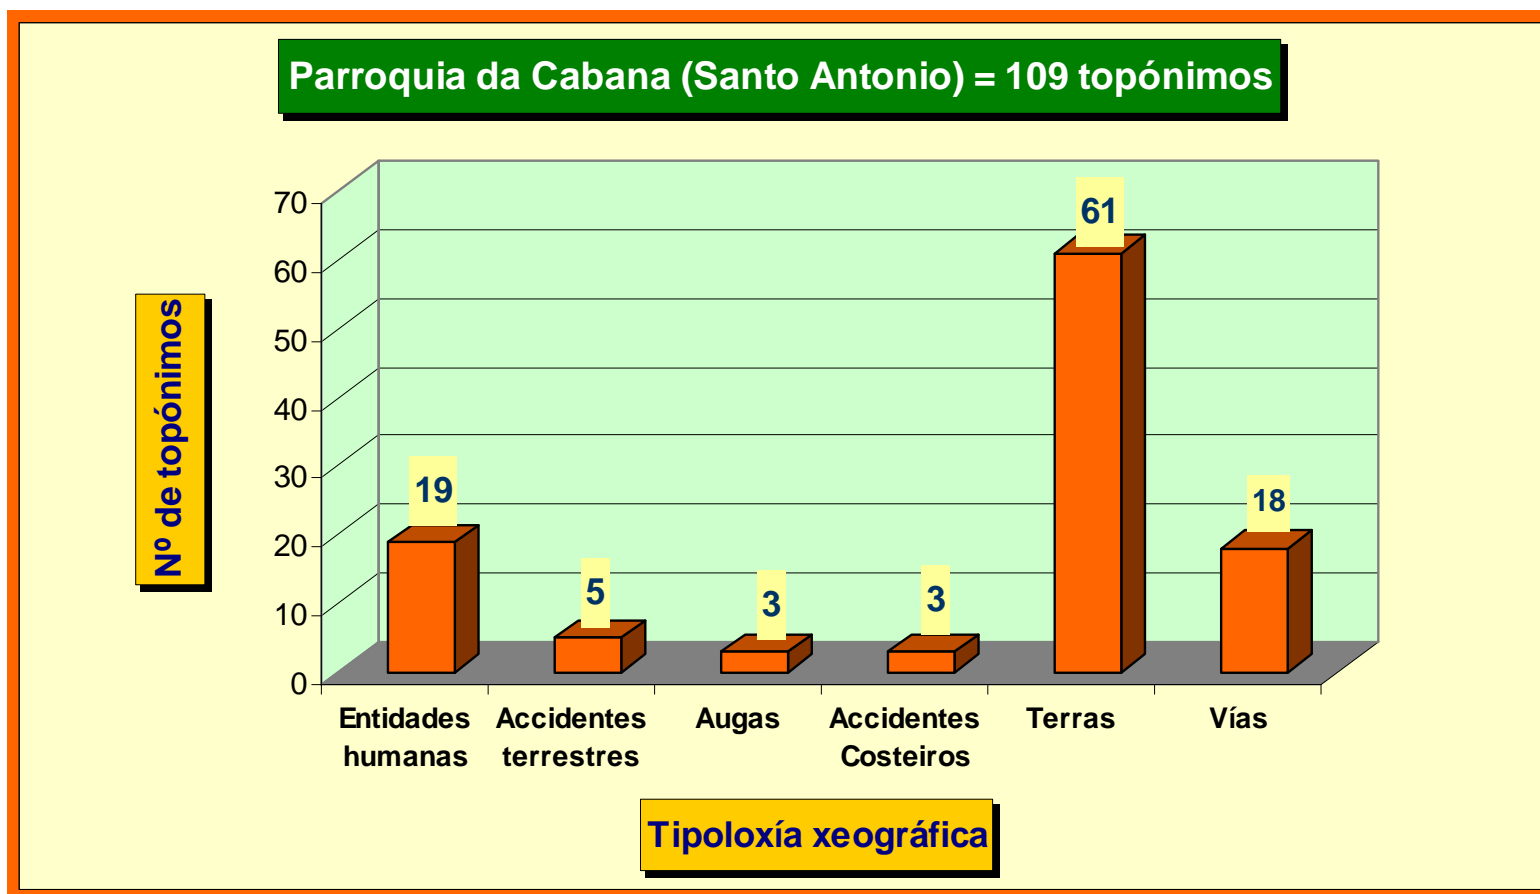

2. Gráficos por parroquias co número de topónimos clasificados nas distintas tipoloxías xeográficas.
 - 2.1. Parroquia da Cabana (Santo Antonio)
 - 2.2. Parroquia da Graña (Santa Rosa de Viterbo)
 - 2.3. Parroquia de Brión (Santa María)
 - 2.4. Parroquia de Covas (San Martiño)
 - 2.5. Parroquia de Doniños (San Román)
 - 2.6. Parroquia de Esmelle (San Xoán)
 - 2.7. Parroquia de Ferrol
 - 2.8. Parroquia de Leixa (San Pedro)
 - 2.9. Parroquia de Mandiá (Santa Uxía)
 - 2.10. Parroquia de Marmancón (San Pedro)
 - 2.11. Parroquia de San Xurxo da Mariña (San Xurxo)
 - 2.12. Parroquia de Santa Cecilia de Trasancos (Santa Cecilia)
 - 2.13. Parroquia de Serantes (San Salvador)

1. Cadro co número de topónimos que hai recollidos en cada unha das parroquias do concello de Ferrol segundo as principais tipoloxías xeográficas.

PARROQUIAS	Entidades humanas	Accidentes terrestres	Augas	Accidentes Costeiros	Terras	Vías	TOTAL
A Cabana (Santo Antonio)	19	5	3	3	61	18	109
A Graña (Santa Rosa de Viterbo)	14	3	2	1	16	4	40
Brión (Santa María)	25	40	11	8	125	12	221
Covas (San Martiño)	58	35	12	136	206	17	464
Doniños (San Román)	53	45	22	94	274	75	563
Esmelle (San Xoán)	54	10	5	1	175	4	249
Ferrol	76	0	3	6	90	23	198
Leixa (San Pedro)	15	0	3	0	60	19	97
Mandiá (Santa Uxía)	27	7	5	0	75	3	117
Marmancón (San Pedro)	16	6	4	0	81	6	113
San Xurxo da Mariña (San Xurxo)	15	5	6	57	109	14	206
Santa Cecilia de Trasancos (Santa Cecilia)	13	0	3	0	40	10	66
Serantes (San Salvador)	40	4	5	0	74	46	169
TOTAL	425	160	84	306	1386	251	2612

Gráfico comparativo do nº de topónimos obtido en cada parroquia.

2. Gráficos do nº de topónimos por tipoloxías dentro de cada parroquia

2.1. Parroquia da Cabana (Santo Antonio)

2.2. Parroquia da Graña (Santa Rosa de Viterbo)