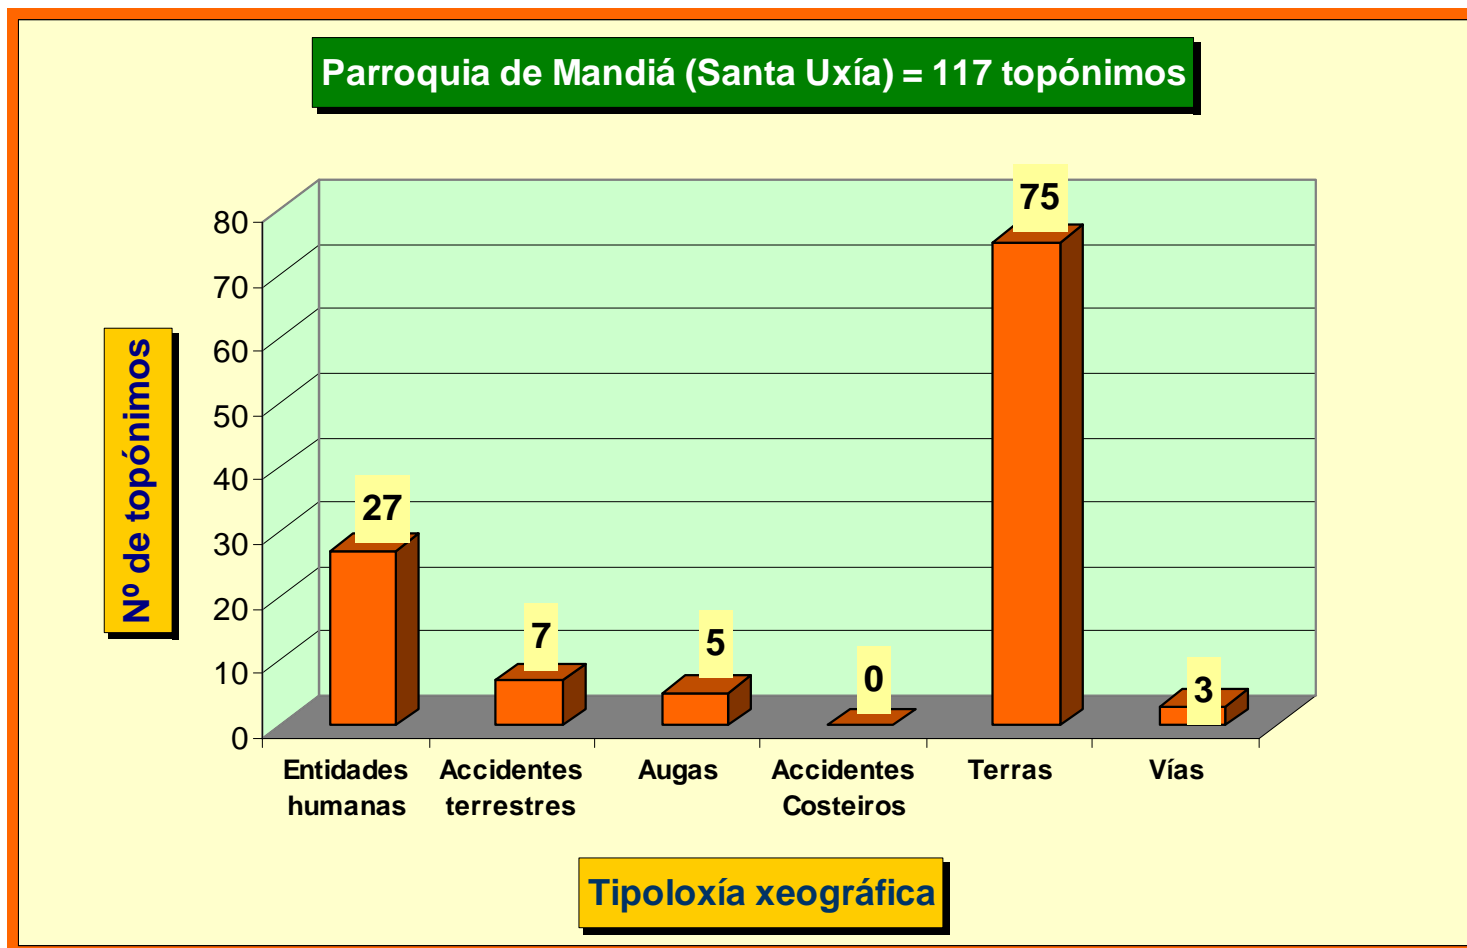

1. Cadro co número de topónimos que hai recollidos en cada unha das parroquias do concello de Ferrol segundo as principais tipoloxías xeográficas.

PARROQUIAS	Entidades humanas	Accidentes terrestres	Augas	Accidentes Costeiros	Terras	Vías	TOTAL
A Cabana (Santo Antonio)	19	5	3	3	61	18	109
A Graña (Santa Rosa de Viterbo)	14	3	2	1	16	4	40
Brión (Santa María)	25	40	11	8	125	12	221
Covas (San Martiño)	58	35	12	136	206	17	464
Doniños (San Román)	53	45	22	94	274	75	563
Esmelle (San Xoán)	54	10	5	1	175	4	249
Ferrol	76	0	3	6	90	23	198
Leixa (San Pedro)	15	0	3	0	60	19	97
Mandiá (Santa Uxía)	27	7	5	0	75	3	117
Marmancón (San Pedro)	16	6	4	0	81	6	113
San Xurxo da Mariña (San Xurxo)	15	5	6	57	109	14	206
Santa Cecilia de Trasancos (Santa Cecilia)	13	0	3	0	40	10	66
Serantes (San Salvador)	40	4	5	0	74	46	169
TOTAL	425	160	84	306	1386	251	2612

Gráfico comparativo do nº de topónimos obtido en cada parroquia.

2. Gráficos do nº de topónimos por tipoloxías dentro de cada parroquia

2.1. Parroquia da Cabana (Santo Antonio)

2.2. Parroquia da Graña (Santa Rosa de Viterbo)

2.3. Parroquia de Brión (Santa María)

2.4. Parroquia de Covas (San Martiño)

2.5. Parroquia de Doniños (San Román)

2.6. Parroquia de Esmelle (San Xoán)

2.7. Parroquia de Ferrol

2.8. Parroquia de Leixa (San Pedro)

2.9. Parroquia de Mandiá (Santa Uxía)

2.10. Parroquia de Marmancón (San Pedro)

2.11. Parroquia de San Xurxo da Mariña (San Xurxo)

2.12. Parroquia de Santa Cecilia de Trasancos (Santa Cecilia)

2.13. Parroquia de Serantes (San Salvador)