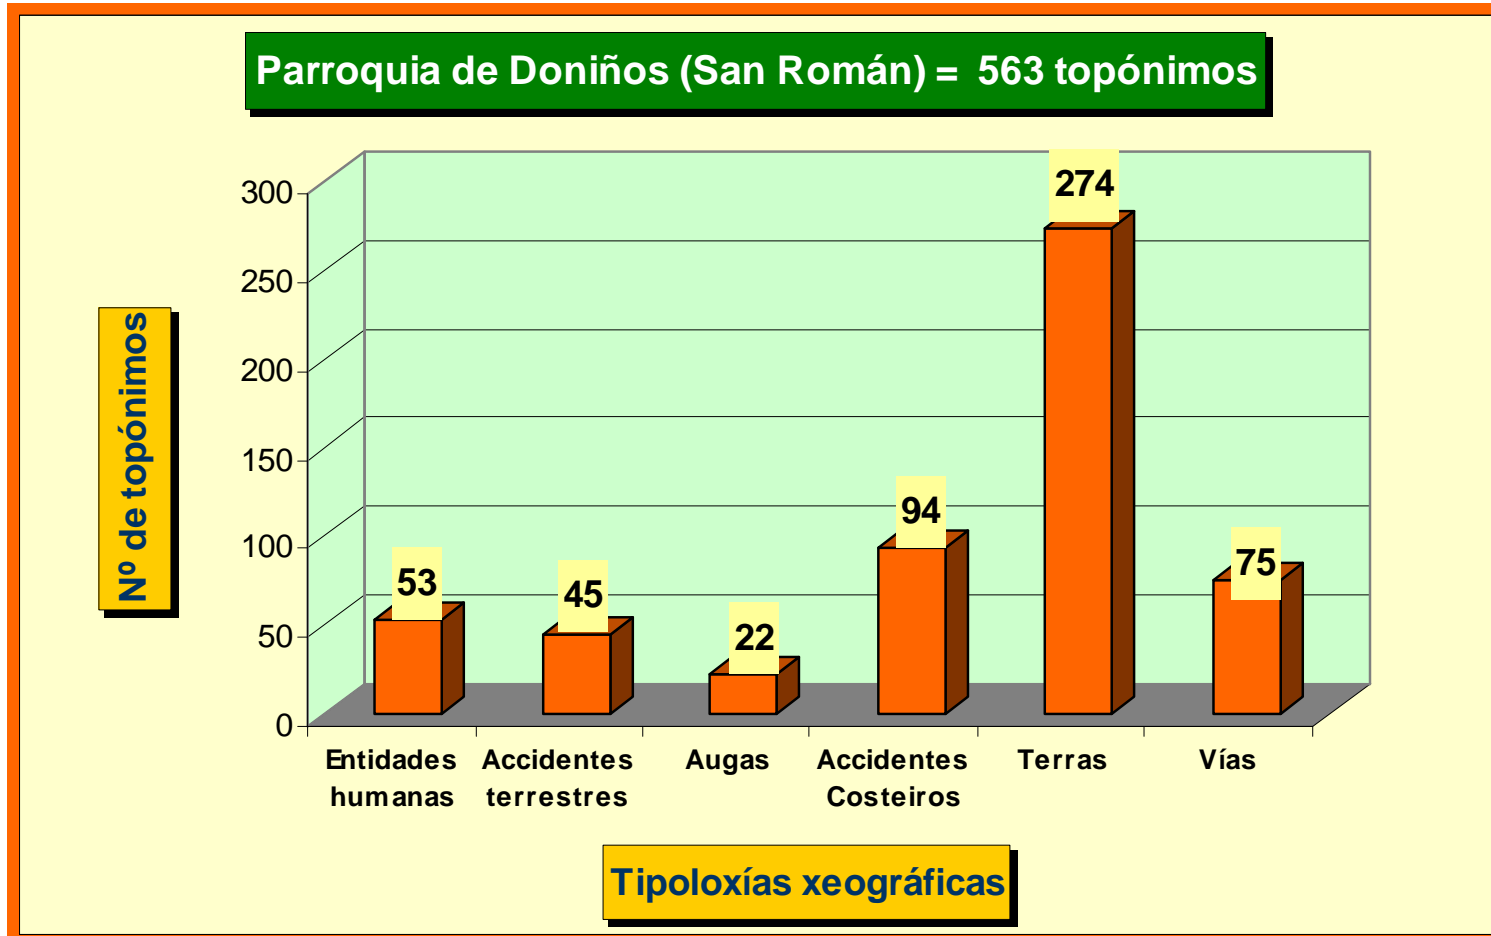

2.5. Parroquia de Doniños (San Román)