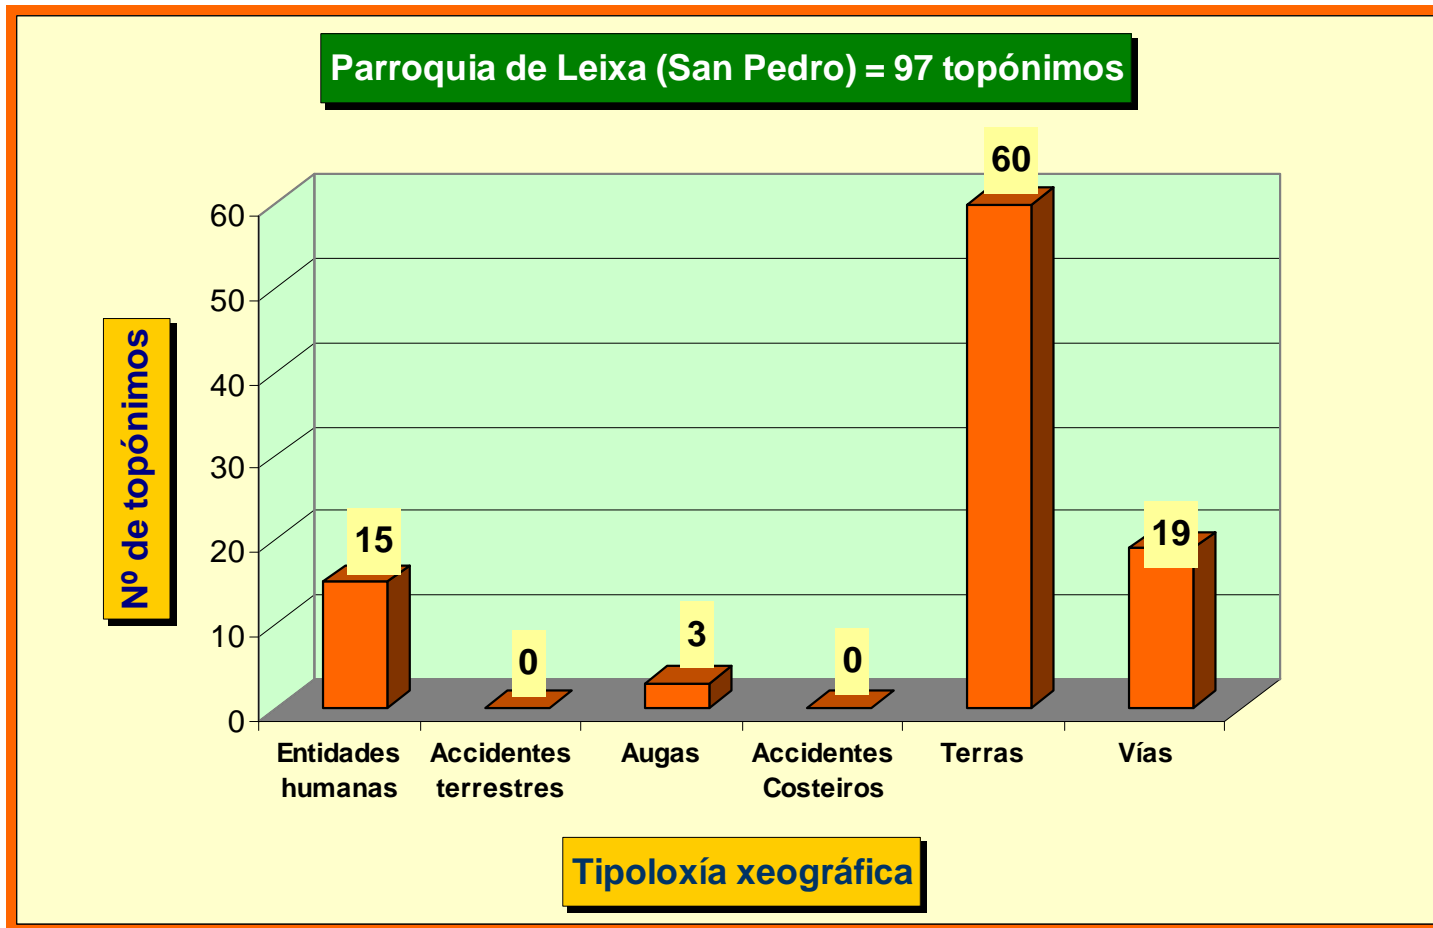

Gráfico comparativo do nº de topónimos obtido en cada parroquia.

2. Gráficos do nº de topónimos por tipoloxías dentro de cada parroquia

2.1. Parroquia da Cabana (Santo Antonio)

2.2. Parroquia da Graña (Santa Rosa de Viterbo)

2.3. Parroquia de Brión (Santa María)

2.4. Parroquia de Covas (San Martiño)

2.5. Parroquia de Doniños (San Román)

2.6. Parroquia de Esmelle (San Xoán)

2.7. Parroquia de Ferrol

2.8. Parroquia de Leixa (San Pedro)

2.9. Parroquia de Mandiá (Santa Uxía)

2.10. Parroquia de Marmancón (San Pedro)

2.11. Parroquia de San Xurxo da Mariña (San Xurxo)

2.12. Parroquia de Santa Cecilia de Trasancos (Santa Cecilia)

2.13. Parroquia de Serantes (San Salvador)