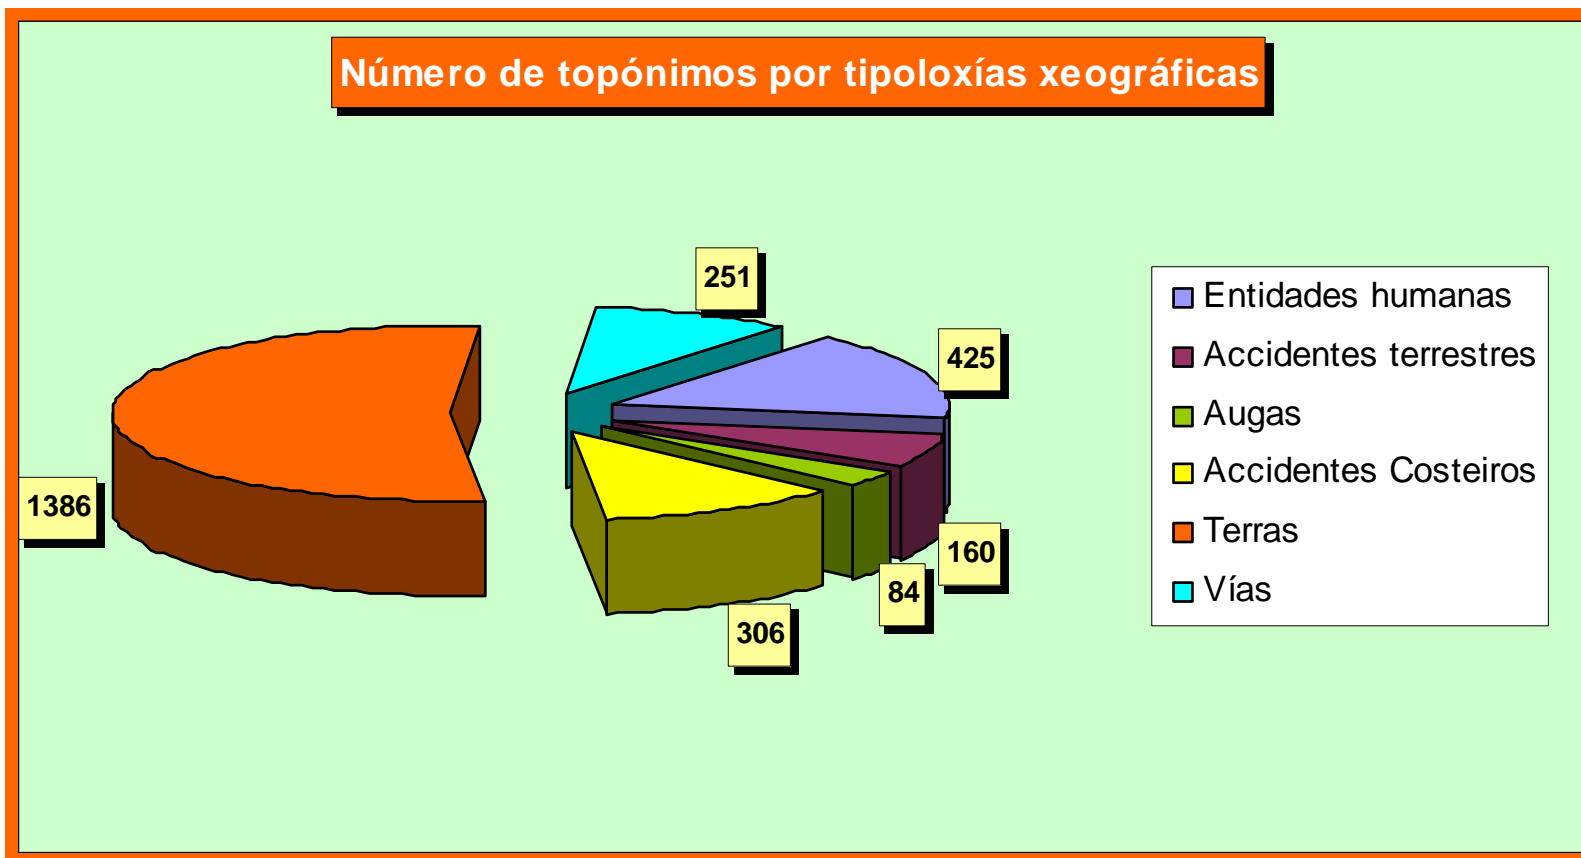

2. Gráficos por parroquias co número de topónimos clasificados nas distintas tipoloxías xeográficas.
 - 2.1. Parroquia da Cabana (Santo Antonio)
 - 2.2. Parroquia da Graña (Santa Rosa de Viterbo)
 - 2.3. Parroquia de Brión (Santa María)
 - 2.4. Parroquia de Covas (San Martiño)
 - 2.5. Parroquia de Doniños (San Román)
 - 2.6. Parroquia de Esmelle (San Xoán)
 - 2.7. Parroquia de Ferrol
 - 2.8. Parroquia de Leixa (San Pedro)
 - 2.9. Parroquia de Mandiá (Santa Uxía)
 - 2.10. Parroquia de Marmancón (San Pedro)
 - 2.11. Parroquia de San Xurxo da Mariña (San Xurxo)
 - 2.12. Parroquia de Santa Cecilia de Trasancos (Santa Cecilia)
 - 2.13. Parroquia de Serantes (San Salvador)

1. Cadro co número de topónimos que hai recollidos en cada unha das parroquias do concello de Ferrol segundo as principais tipoloxías xeográficas.

PARROQUIAS	Entidades humanas	Accidentes terrestres	Augas	Accidentes Costeiros	Terras	Vías	TOTAL
A Cabana (Santo Antonio)	19	5	3	3	61	18	109
A Graña (Santa Rosa de Viterbo)	14	3	2	1	16	4	40
Brión (Santa María)	25	40	11	8	125	12	221
Covas (San Martiño)	58	35	12	136	206	17	464
Doniños (San Román)	53	45	22	94	274	75	563
Esmelle (San Xoán)	54	10	5	1	175	4	249
Ferrol	76	0	3	6	90	23	198
Leixa (San Pedro)	15	0	3	0	60	19	97
Mandiá (Santa Uxía)	27	7	5	0	75	3	117
Marmancón (San Pedro)	16	6	4	0	81	6	113
San Xurxo da Mariña (San Xurxo)	15	5	6	57	109	14	206
Santa Cecilia de Trasancos (Santa Cecilia)	13	0	3	0	40	10	66
Serantes (San Salvador)	40	4	5	0	74	46	169
TOTAL	425	160	84	306	1386	251	2612

Gráfico comparativo do nº de topónimos obtido en cada parroquia.

2. Gráficos do nº de topónimos por tipoloxías dentro de cada parroquia

2.1. Parroquia da Cabana (Santo Antonio)

2.2. Parroquia da Graña (Santa Rosa de Viterbo)