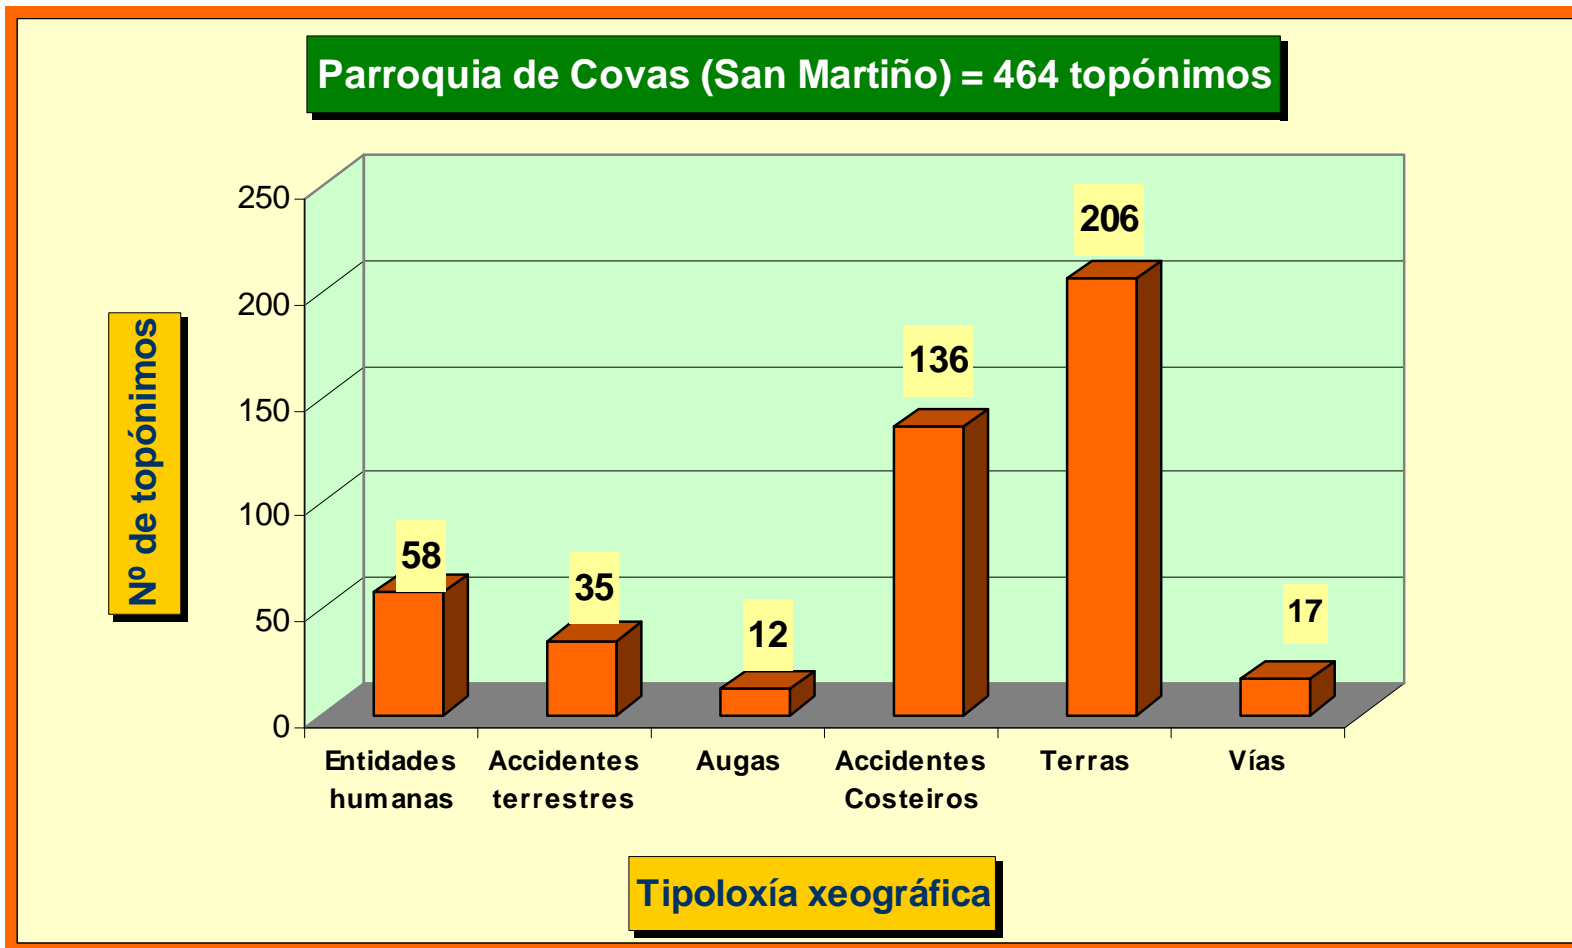

2.4. Parroquia de Covas (San Martiño)