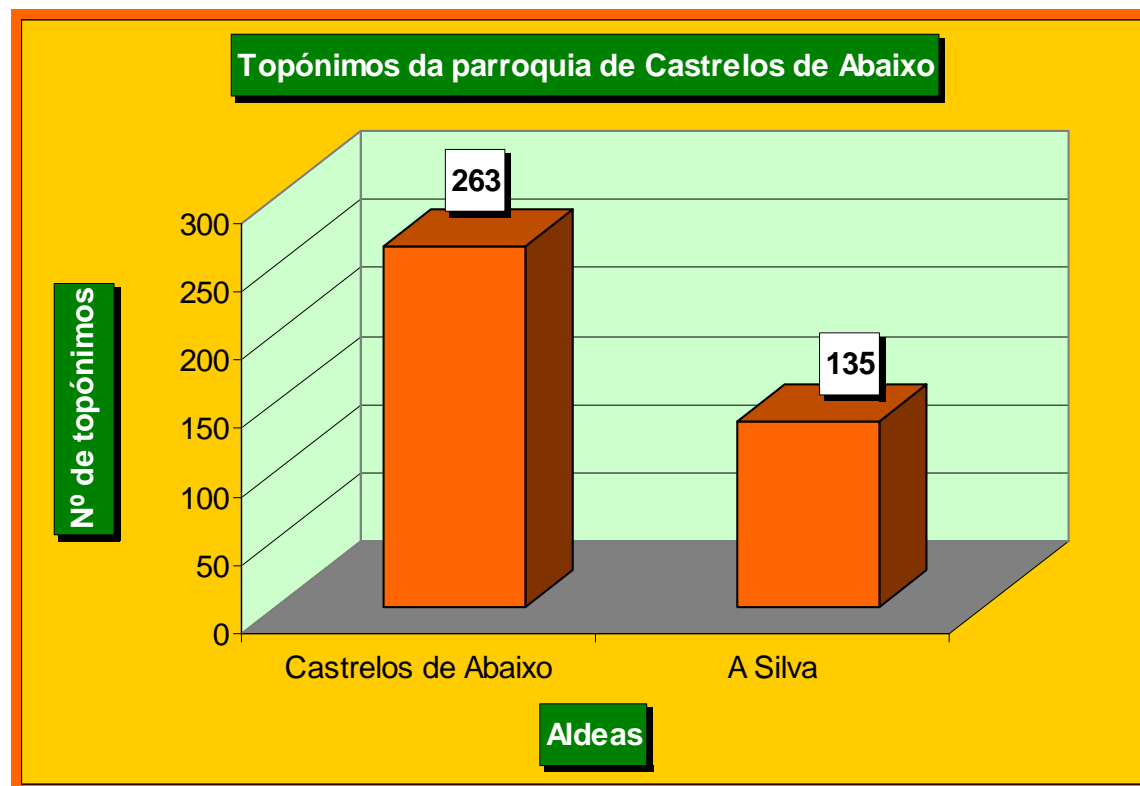

1. Cadro do número de topónimos que hai recollidos en cada unha das parroquias do concello de Riós segundo as principais tipoloxías xeográficas.

	Entidades humanas	Accidentes terrestres	Augas	Terras	Vías	TOTAL
Castrelo de Abaixo (Santa María)	20	139	33	139	67	398
Castrelo de Cima (Santa María)	64	215	64	254	104	701
Fumaces e A Trepa (Santa María)	28	115	40	200	90	473
O Navallo (San Vicente)	29	133	37	130	55	384
Progo (San Miguel)	38	139	57	159	102	495
Riós (Santa María)	75	164	57	276	98	670
Rubiós (San Pedro)	17	62	12	98	57	246
Trasestrada (Santo Estevo)	48	137	32	441	69	727
TOTAL	319	1104	332	1697	642	4094

Gráfico comparativo do nº de topónimos obtido en cada parroquia.

2. Gráficos co número de topónimos obtidos en cada aldea.

2.1. Parroquia de Castrelo de Abaixo (Santa María)

-  A Silva
-  Castrelo de Abaixo