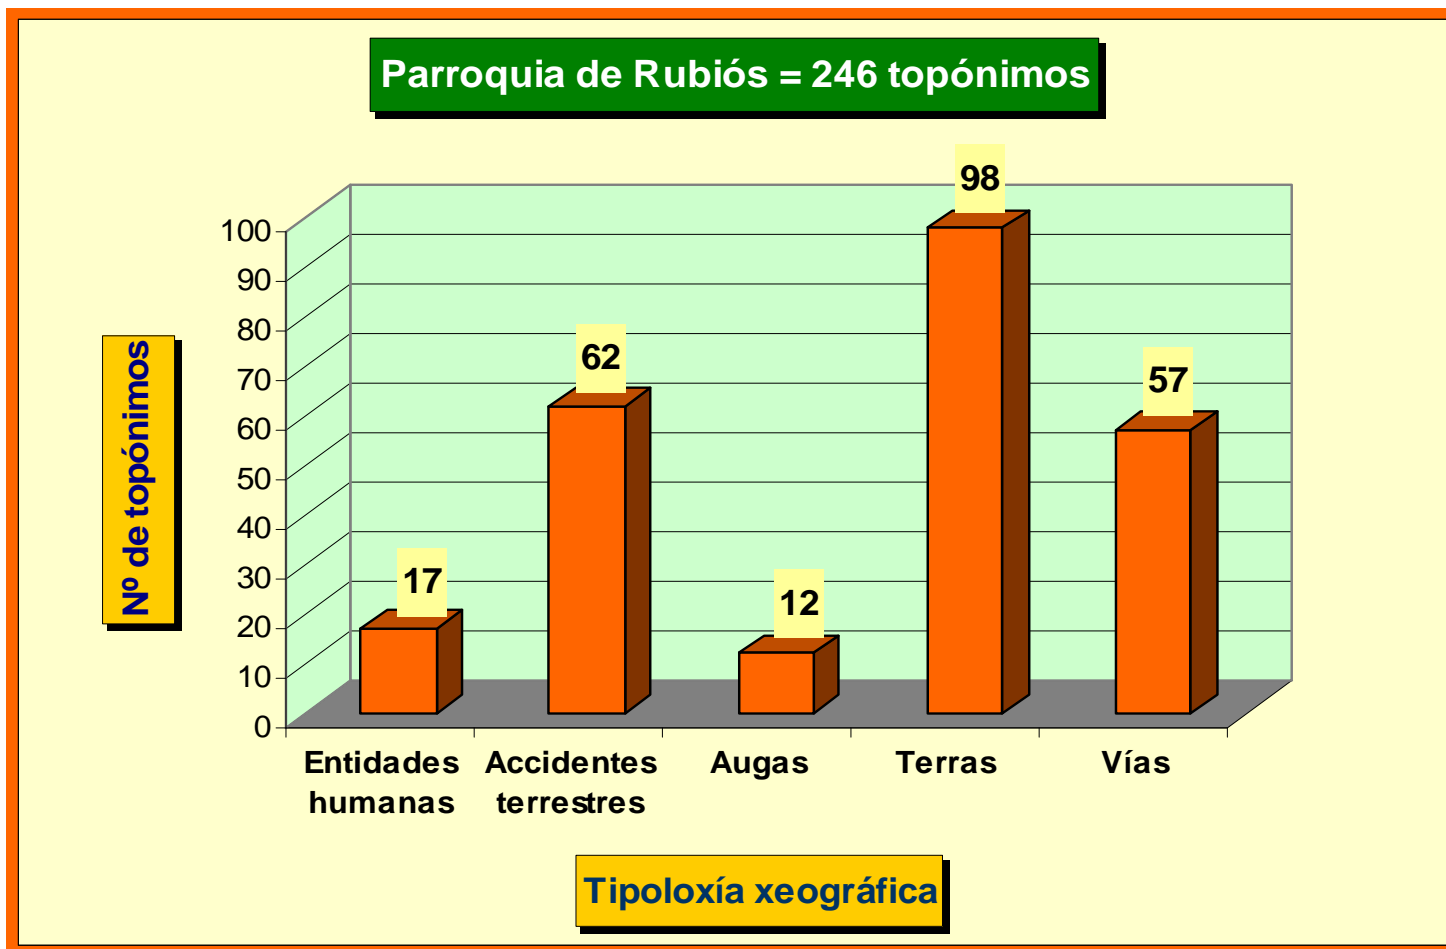

3.7. Parroquia de Rubiós (San Pedro)