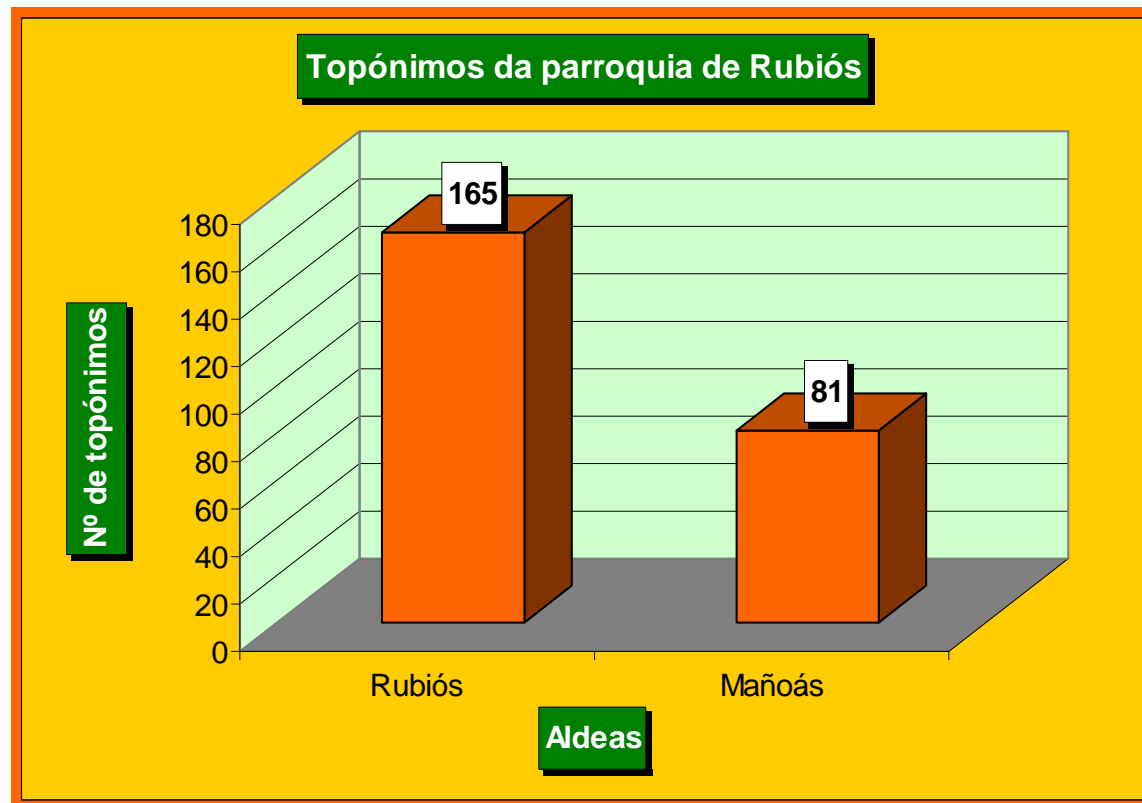

2.7. Parroquia de Rubiós (San Pedro)

- Mañoás
- Rubiós