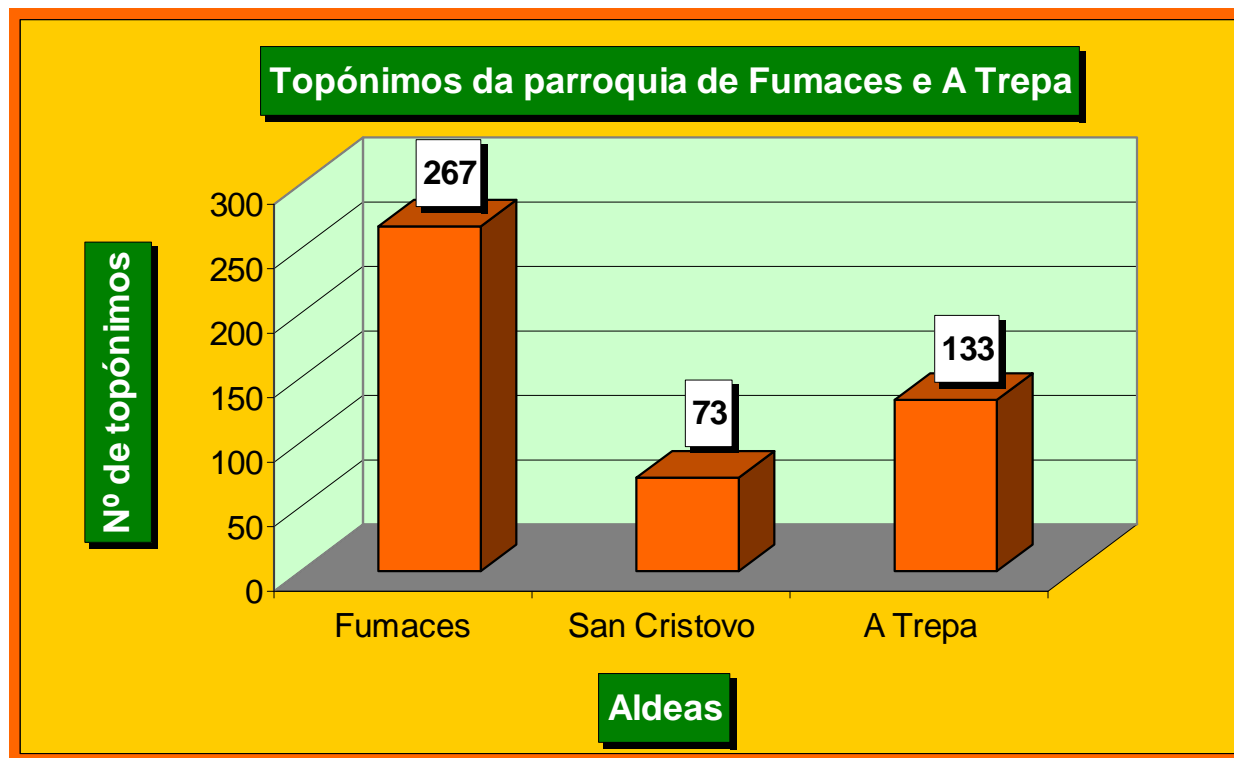

Gráfico comparativo do nº de topónimos obtido en cada parroquia.

2. Gráficos co número de topónimos obtidos en cada aldea.

2.1. Parroquia de Castrelo de Abaixo (Santa María)

-  A Silva
-  Castrelo de Abaixo

2.2. Parroquia de Castrelo de Cima (Santa María)

-  Castrelo de Cima
-  Covelas
-  As Lapedas*
-  O Mourisco
-  San Paio
-  A Veiga do Seixo

2.3. Parroquia de Fumaces e A Trepa (Santa María)

- Fumaces
- San Cristovo
- A Trepa