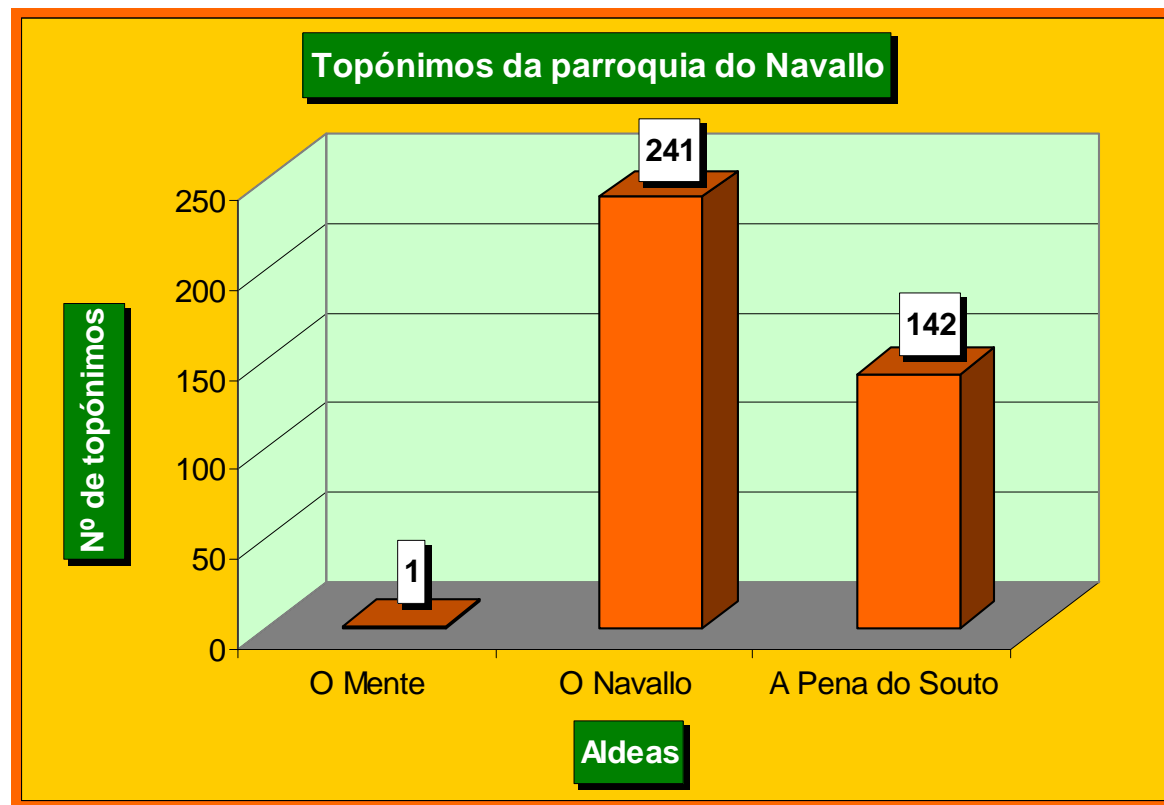

2.4. Parroquia do Navallo (San Vicente)

- O Mente*
- O Navallo
- A Pena do Souto