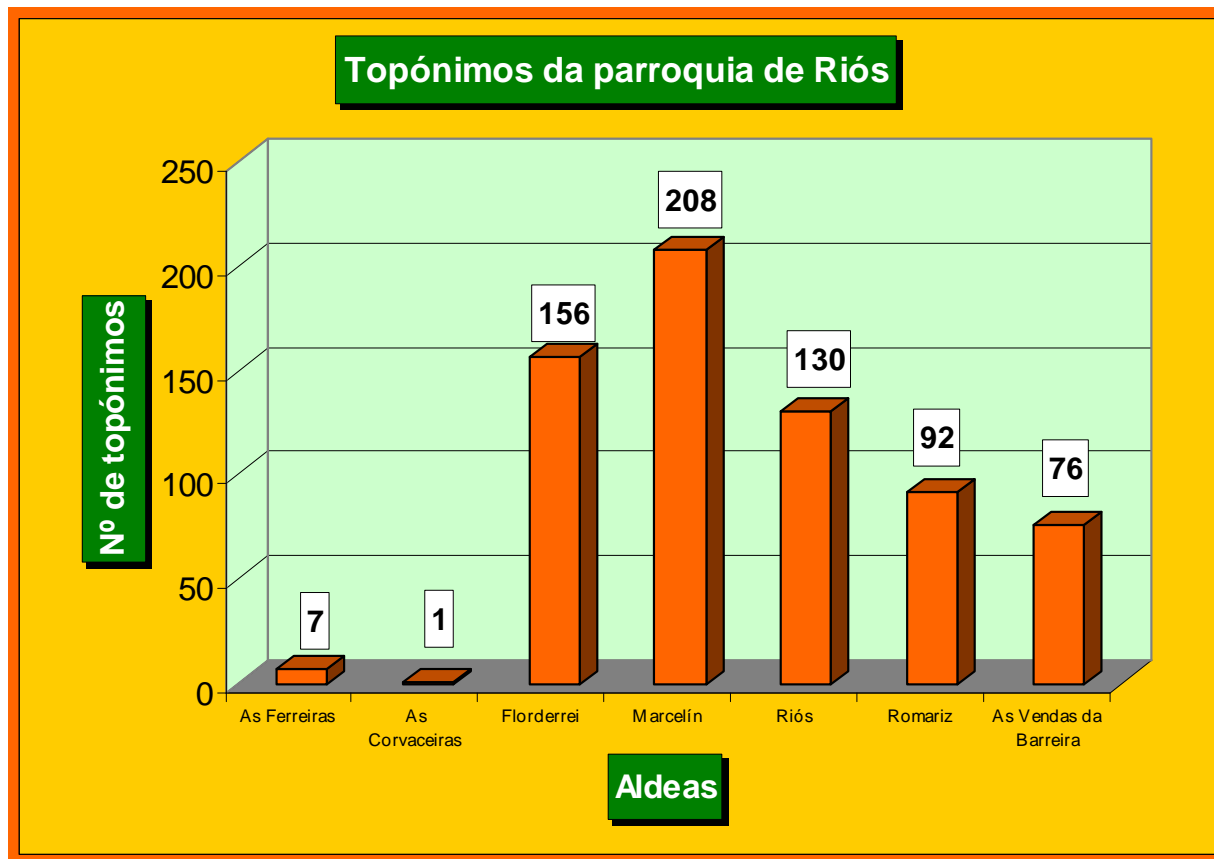

2.4. Parroquia do Navallo (San Vicente)

-  O Mente*
-  O Navallo
-  A Pena do Souto

2.5. Parroquia de Progo (San Miguel)

-  Progo
-  San Pedro de Pousada
-  Santa Baia*
-  Vilariño das Touzas

2.6. Parroquia de Riós (Santa María)

-  As Ferreiras*
-  As Corvaceiras*
-  Florderrei
-  Marcelín
-  Riós
-  Romariz
-  As Vendas da Barreira

2.7. Parroquia de Rubiós (San Pedro)

- Mañoás
- Rubiós

2.8. Parroquia de Trasestrada (Santo Estevo)