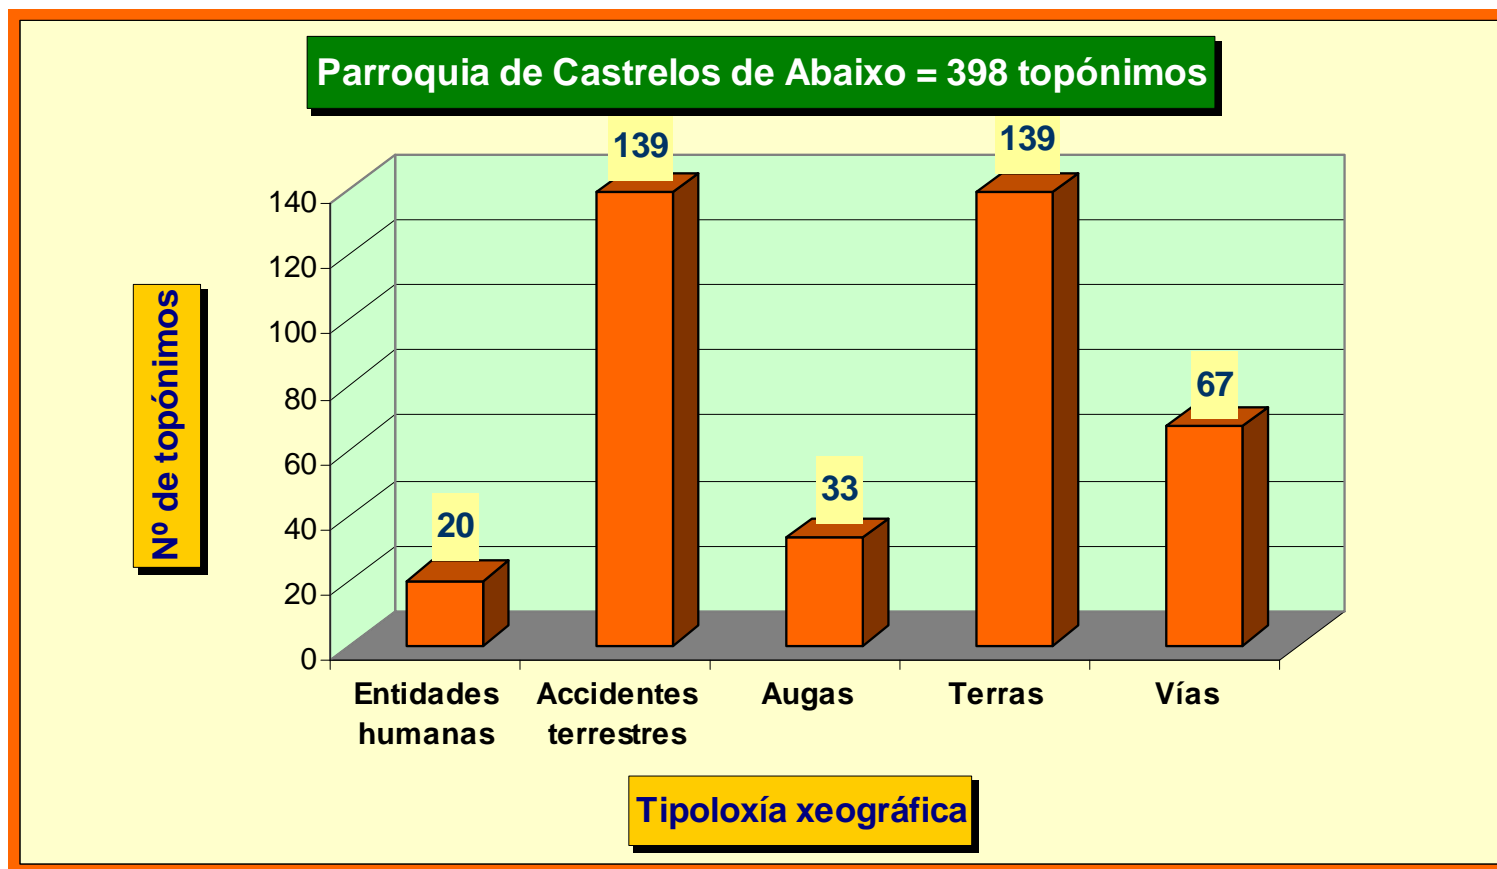

3.1. Parroquia de Castrelo de Abaixo (Santa María)