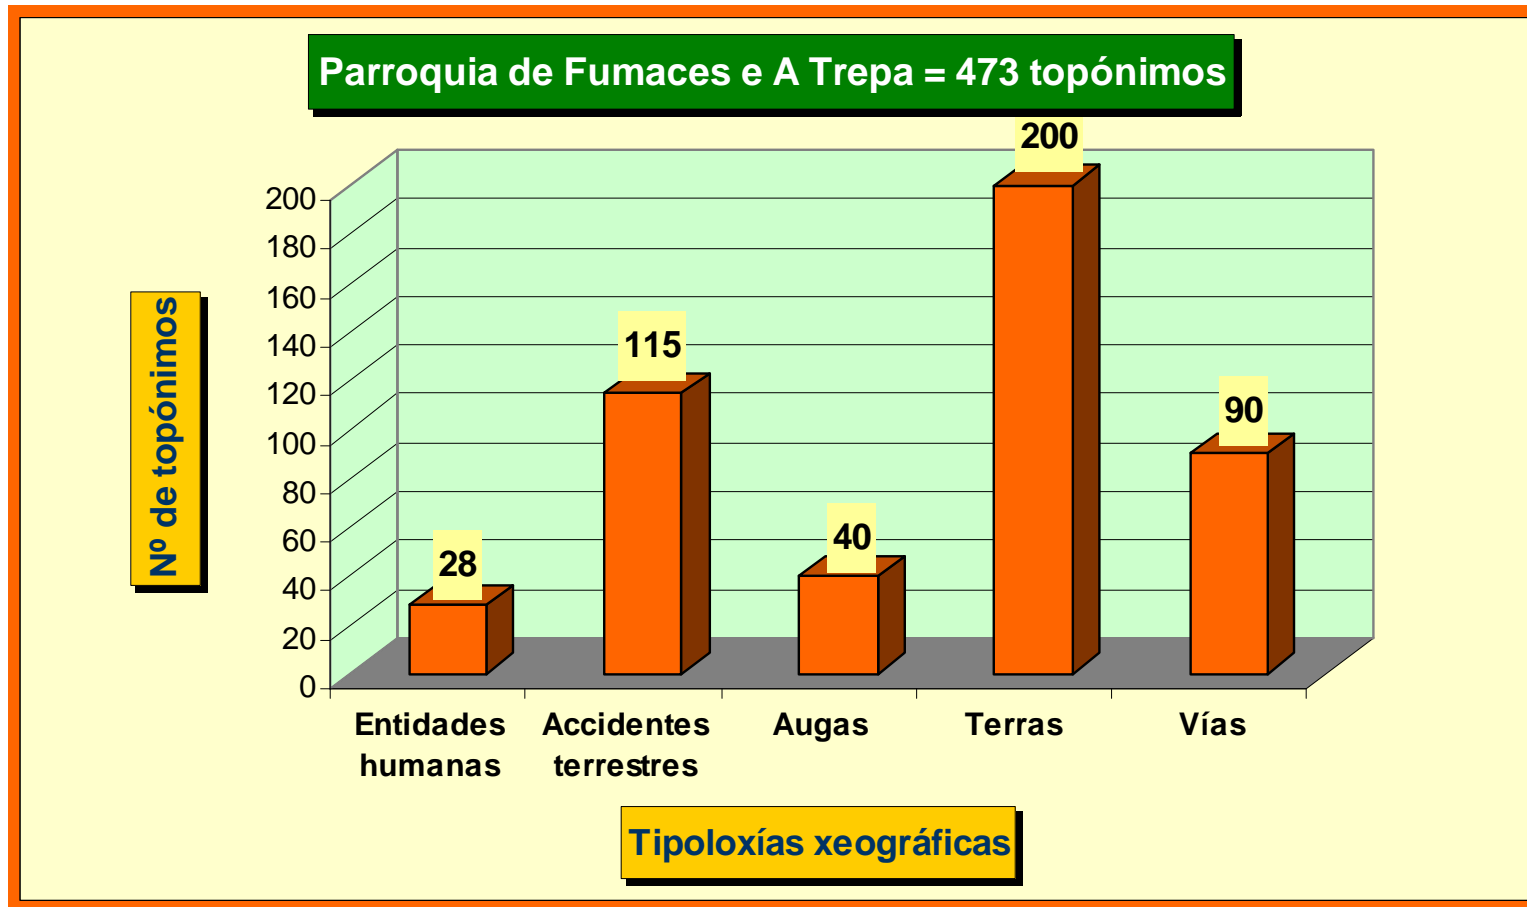

3.3. Parroquia de Fumaces e A Trepa (Santa María)