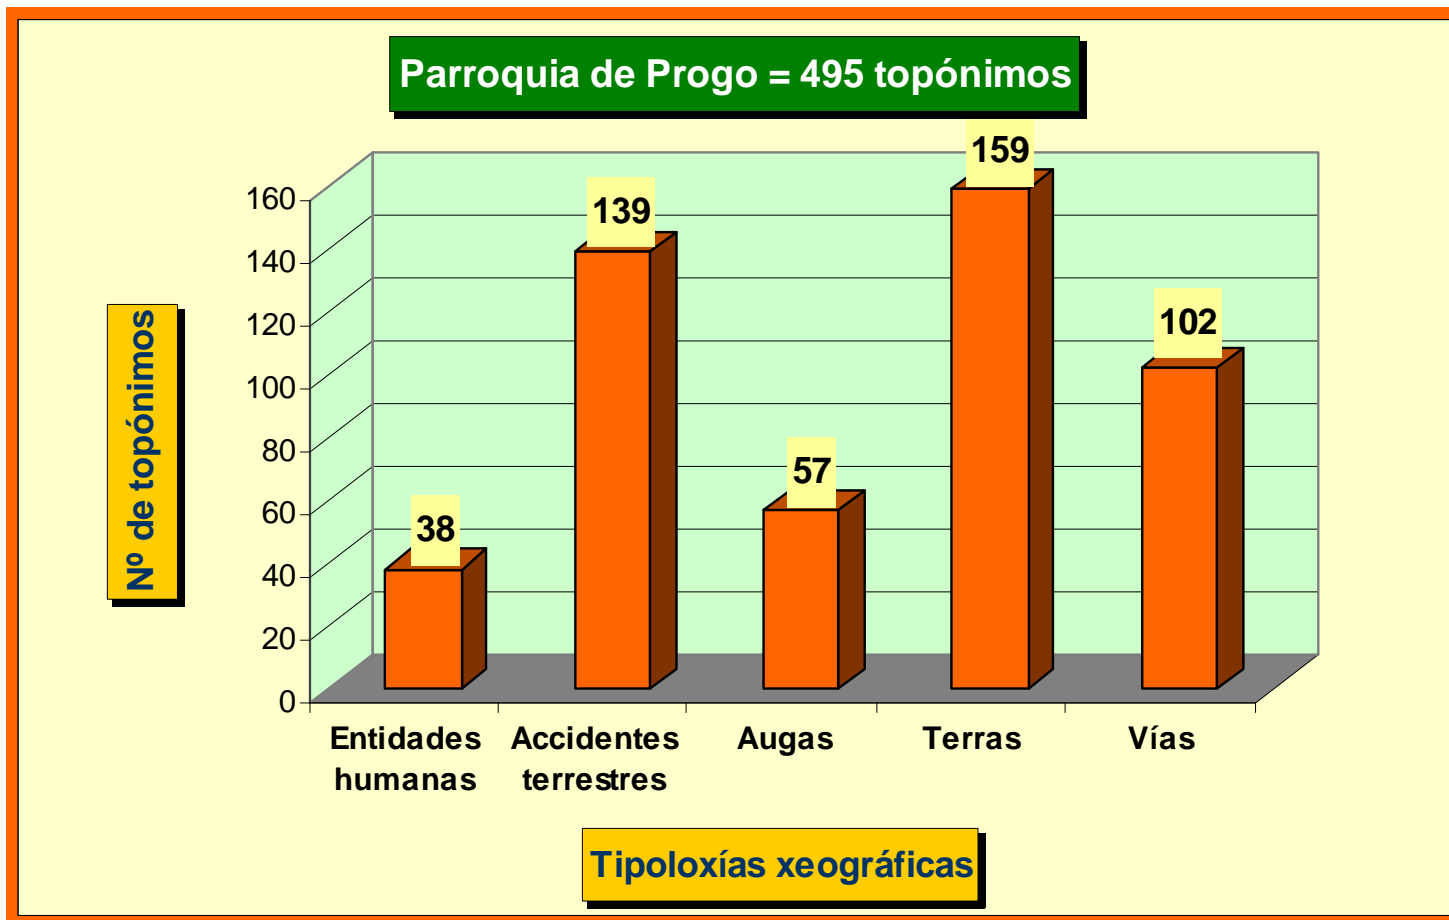

-  A Chaira
-  Cortegada
-  Mirós
-  Pedroso
-  San Pedro de Trasverea
-  Valfarto

3. Gráficos do nº de topónimos por tipoloxías dentro de cada parroquia

Topónimos de todo o concello por tipoloxías xeográficas:

3.1. Parroquia de Castrelo de Abaixo (Santa María)

3.2. Parroquia de Castrelo de Cima (Santa María)

3.3. Parroquia de Fumaces e A Trepa (Santa María)

3.4. Parroquia do Navallo (San Vicente)

3.5. Parroquia de Progo (San Miguel)