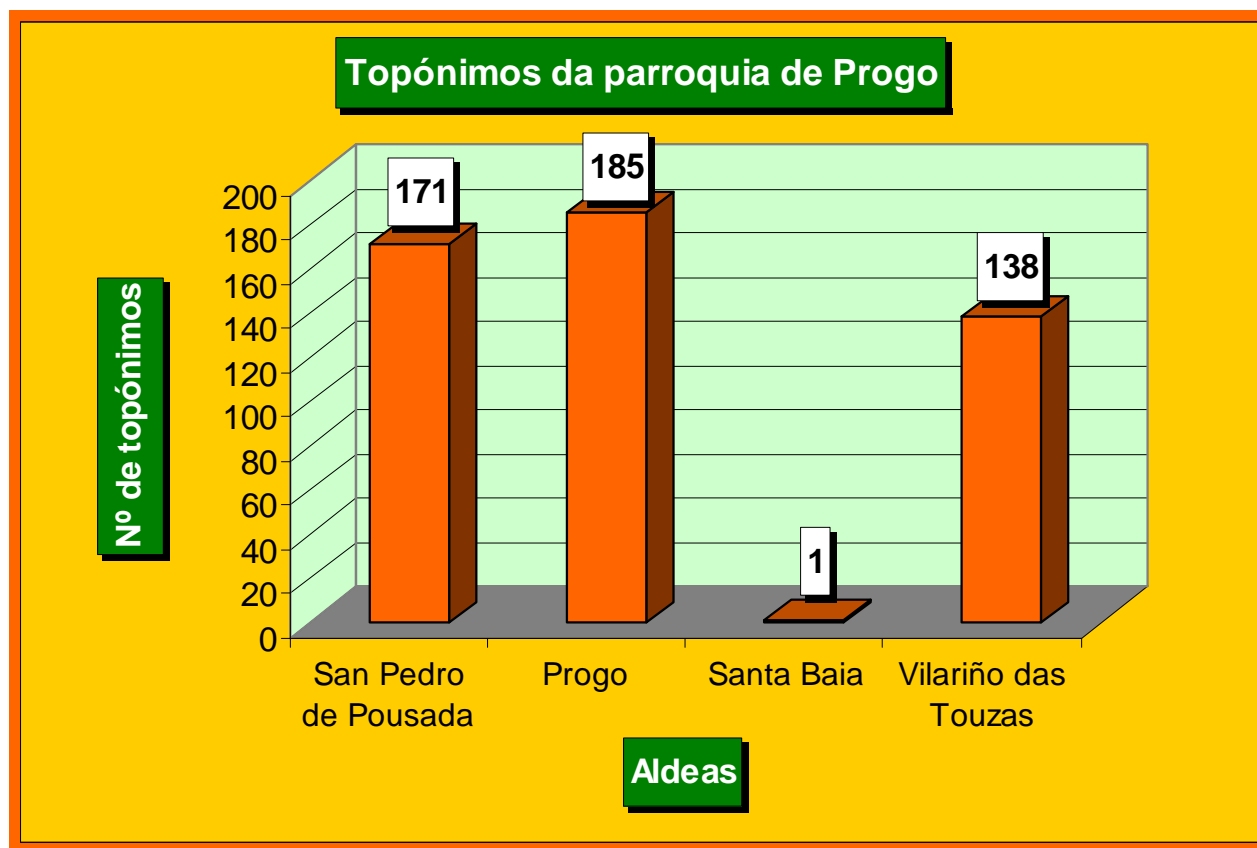

2.5. Parroquia de Progo (San Miguel)

- Progo
- San Pedro de Pousada
- Santa Baia*
- Vilariño das Touzas