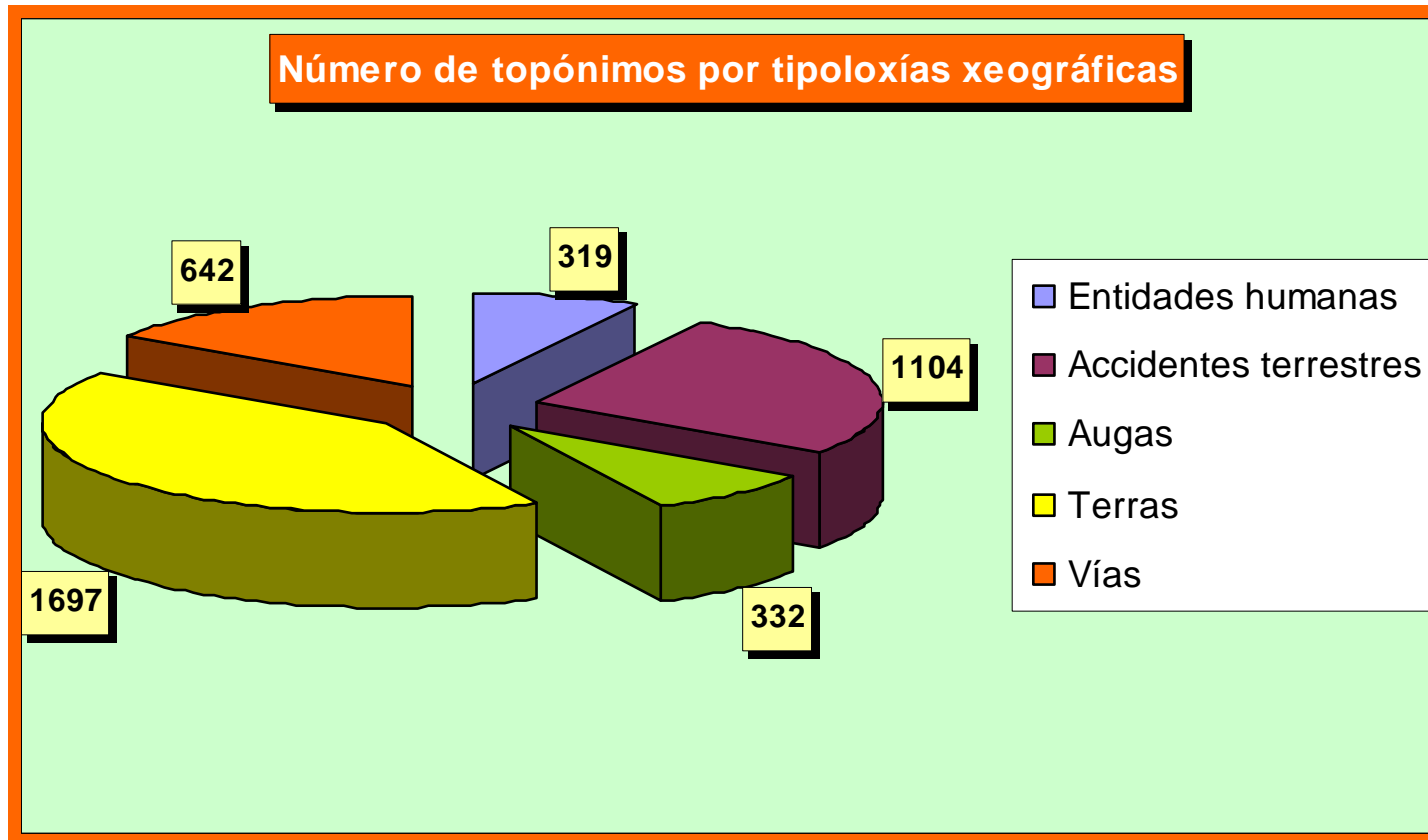

-  As Ferreiras*
-  As Corvaceiras*
-  Florderrei
-  Marcelín
-  Riós
-  Romariz
-  As Vendas da Barreira

2.7. Parroquia de Rubiós (San Pedro)

- Mañoás
- Rubiós

2.8. Parroquia de Trasestrada (Santo Estevo)

-  A Chaira
-  Cortegada
-  Mirós
-  Pedroso
-  San Pedro de Trasverea
-  Valfarto

3. Gráficos do nº de topónimos por tipoloxías dentro de cada parroquia

Topónimos de todo o concello por tipoloxías xeográficas: