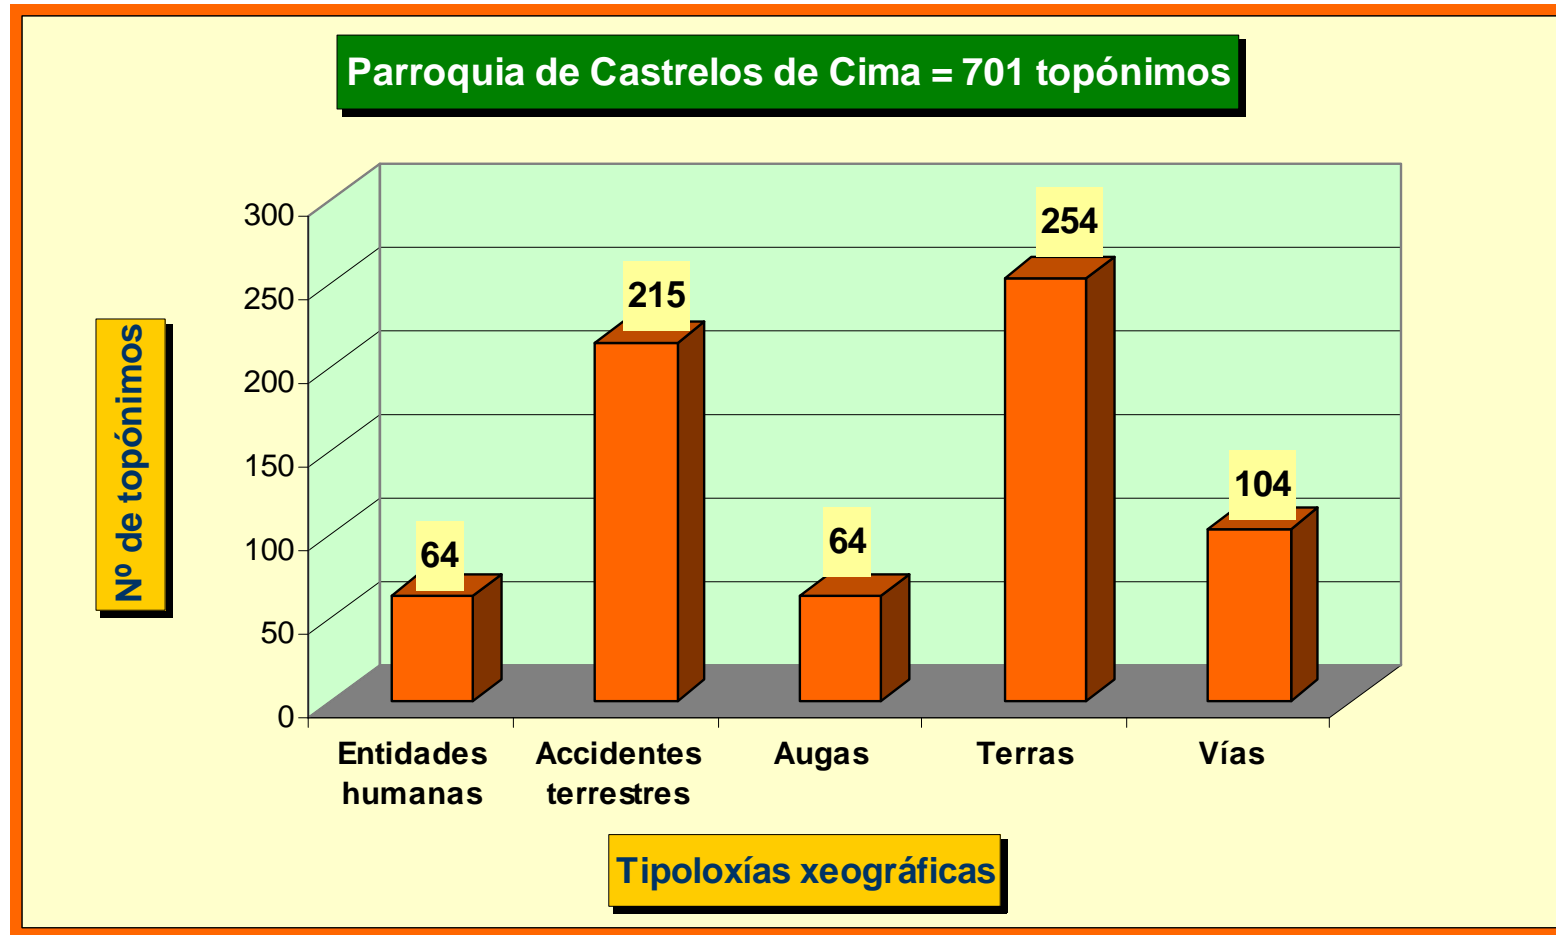

3.2. Parroquia de Castrelo de Cima (Santa María)