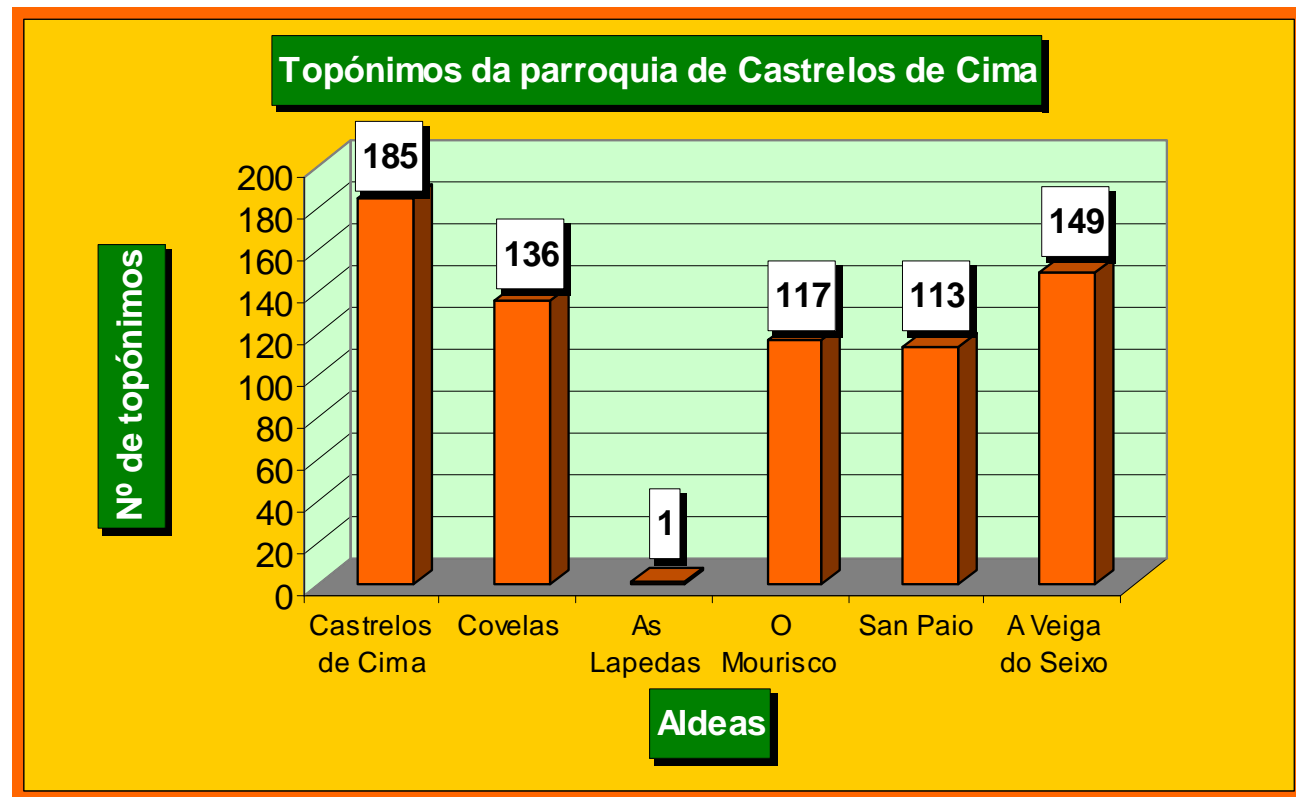

1. Cadro do número de topónimos que hai recollidos en cada unha das parroquias do concello de Riós segundo as principais tipoloxías xeográficas.

	Entidades humanas	Accidentes terrestres	Augas	Terras	Vías	TOTAL
Castrelo de Abaixo (Santa María)	20	139	33	139	67	398
Castrelo de Cima (Santa María)	64	215	64	254	104	701
Fumaces e A Trepa (Santa María)	28	115	40	200	90	473
O Navallo (San Vicente)	29	133	37	130	55	384
Progo (San Miguel)	38	139	57	159	102	495
Riós (Santa María)	75	164	57	276	98	670
Rubiós (San Pedro)	17	62	12	98	57	246
Trasestrada (Santo Estevo)	48	137	32	441	69	727
TOTAL	319	1104	332	1697	642	4094

Gráfico comparativo do nº de topónimos obtido en cada parroquia.

2. Gráficos co número de topónimos obtidos en cada aldea.

2.1. Parroquia de Castrelo de Abaixo (Santa María)

-  A Silva
-  Castrelo de Abaixo

2.2. Parroquia de Castrelo de Cima (Santa María)

-  Castrelo de Cima
-  Covelas
-  As Lapedas*
-  O Mourisco
-  San Paio
-  A Veiga do Seixo

2.3. Parroquia de Fumaces e A Trepa (Santa María)

- Fumaces
- San Cristovo
- A Trepa