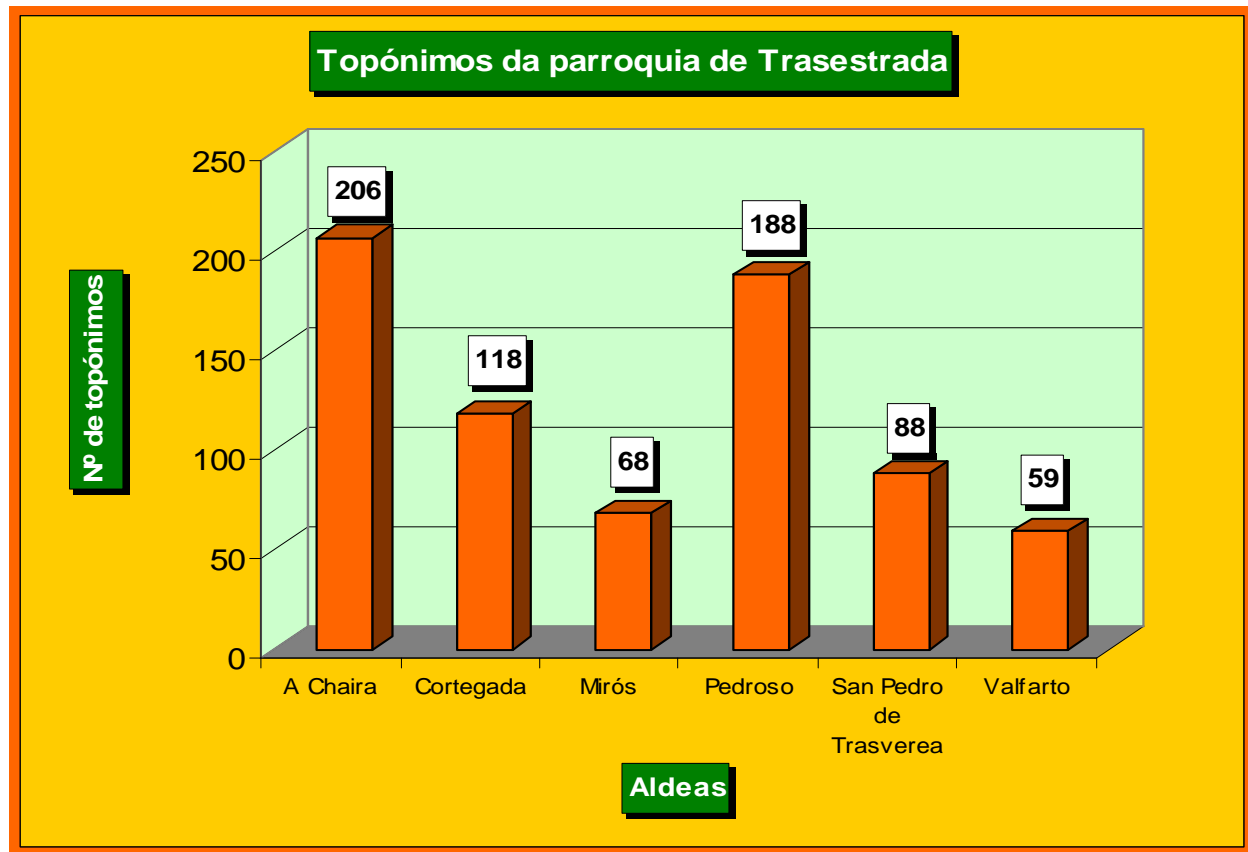

-  As Ferreiras*
-  As Corvaceiras*
-  Florderrei
-  Marcelín
-  Riós
-  Romariz
-  As Vendas da Barreira

2.7. Parroquia de Rubiós (San Pedro)

- Mañoás
- Rubiós

2.8. Parroquia de Trasestrada (Santo Estevo)

-  A Chaira
-  Cortegada
-  Mirós
-  Pedroso
-  San Pedro de Trasverea
-  Valfarto

3. Gráficos do nº de topónimos por tipoloxías dentro de cada parroquia

Topónimos de todo o concello por tipoloxías xeográficas: