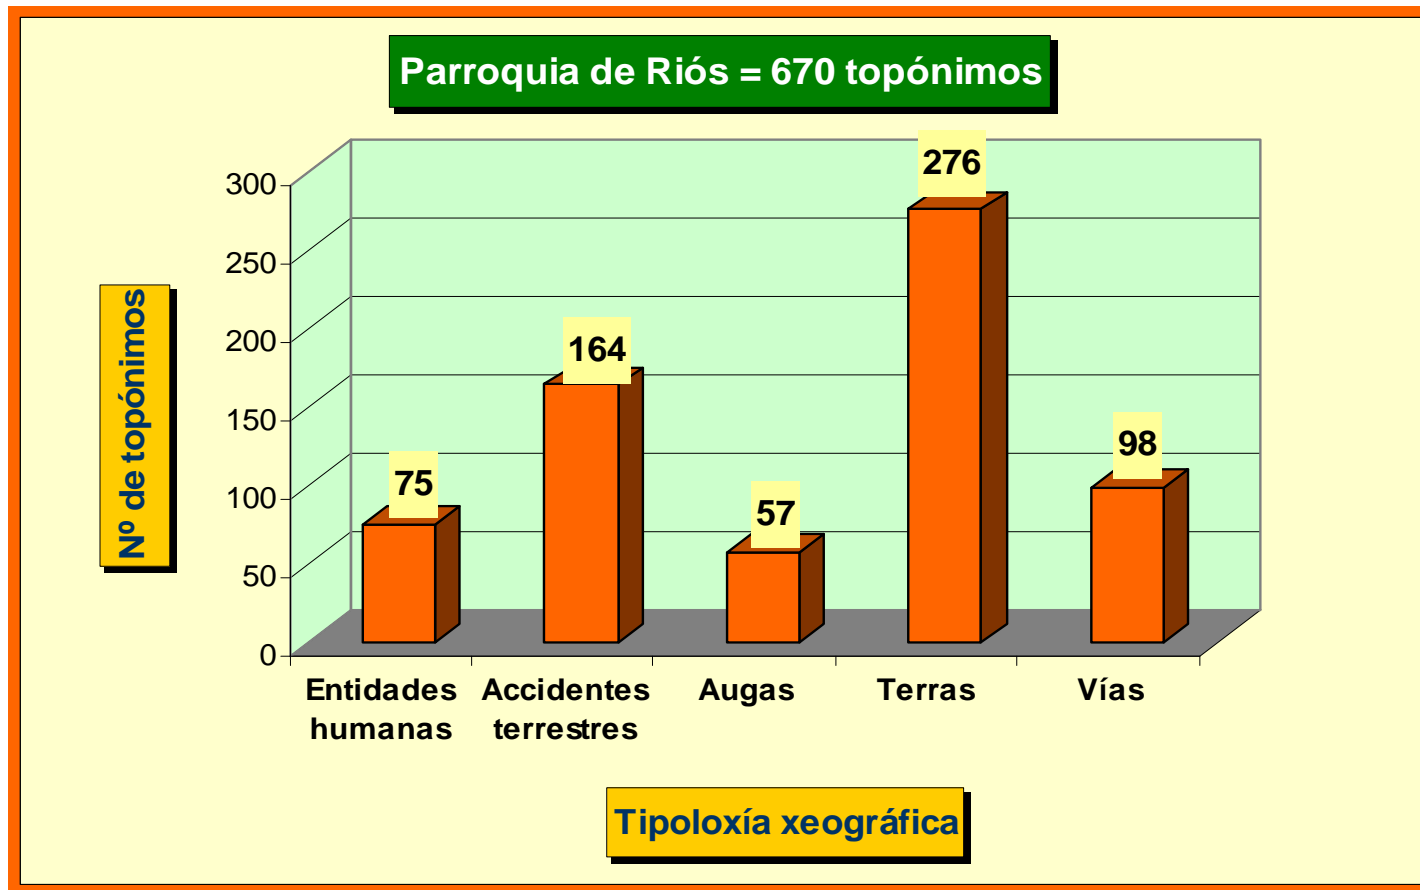

3.6. Parroquia de Riós (Santa María)