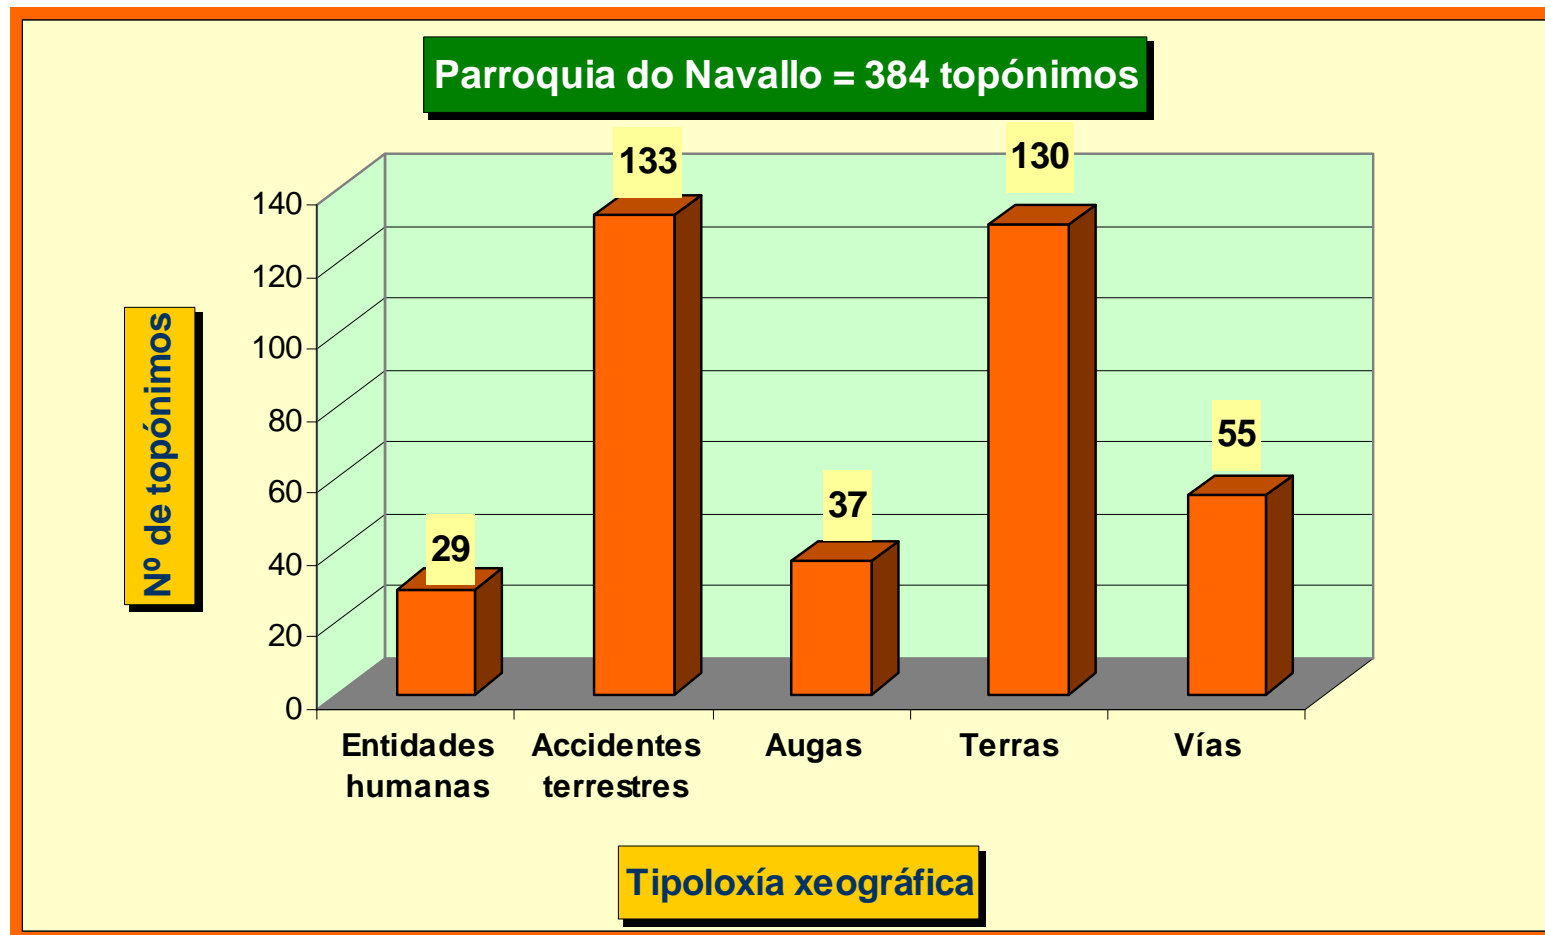

-  A Chaira
-  Cortegada
-  Mirós
-  Pedroso
-  San Pedro de Trasverea
-  Valfarto

3. Gráficos do nº de topónimos por tipoloxías dentro de cada parroquia

Topónimos de todo o concello por tipoloxías xeográficas:

3.1. Parroquia de Castrelo de Abaixo (Santa María)

3.2. Parroquia de Castrelo de Cima (Santa María)

3.3. Parroquia de Fumaces e A Trepa (Santa María)

3.4. Parroquia do Navallo (San Vicente)

3.5. Parroquia de Progo (San Miguel)