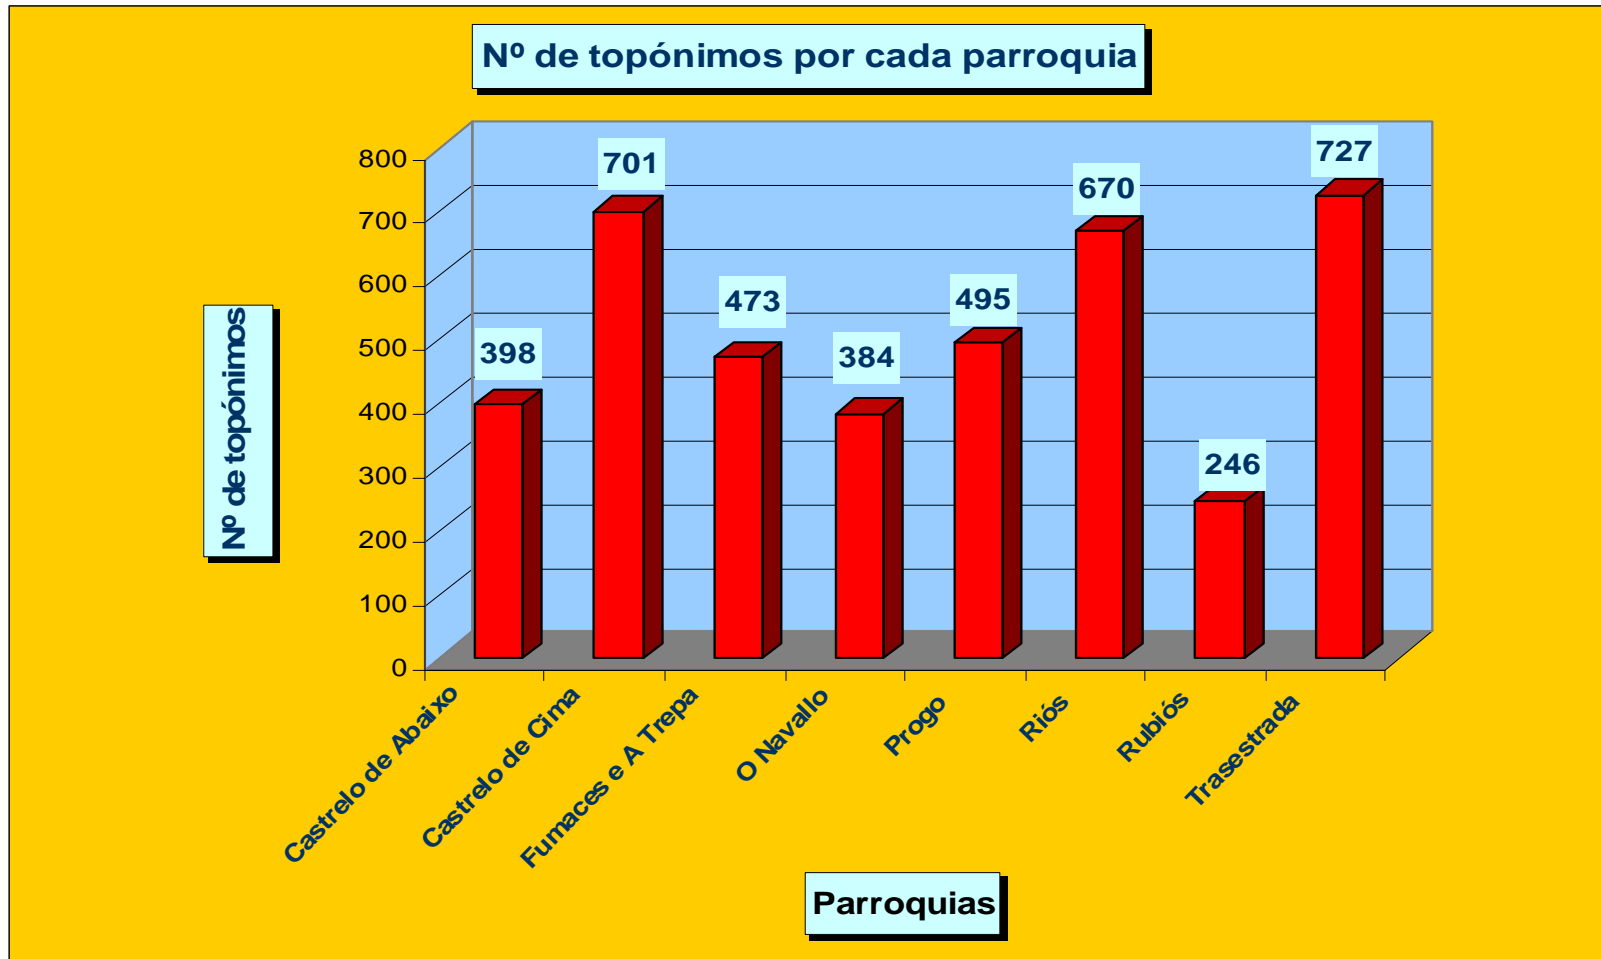

1. Cadro do número de topónimos que hai recollidos en cada unha das parroquias do concello de Riós segundo as principais tipoloxías xeográficas.

	Entidades humanas	Accidentes terrestres	Augas	Terras	Vías	TOTAL
Castrelo de Abaixo (Santa María)	20	139	33	139	67	398
Castrelo de Cima (Santa María)	64	215	64	254	104	701
Fumaces e A Trepa (Santa María)	28	115	40	200	90	473
O Navallo (San Vicente)	29	133	37	130	55	384
Progo (San Miguel)	38	139	57	159	102	495
Riós (Santa María)	75	164	57	276	98	670
Rubiós (San Pedro)	17	62	12	98	57	246
Trasestrada (Santo Estevo)	48	137	32	441	69	727
TOTAL	319	1104	332	1697	642	4094

Gráfico comparativo do nº de topónimos obtido en cada parroquia.

2. Gráficos co número de topónimos obtidos en cada aldea.

2.1. Parroquia de Castrelo de Abaixo (Santa María)

-  A Silva
-  Castrelo de Abaixo